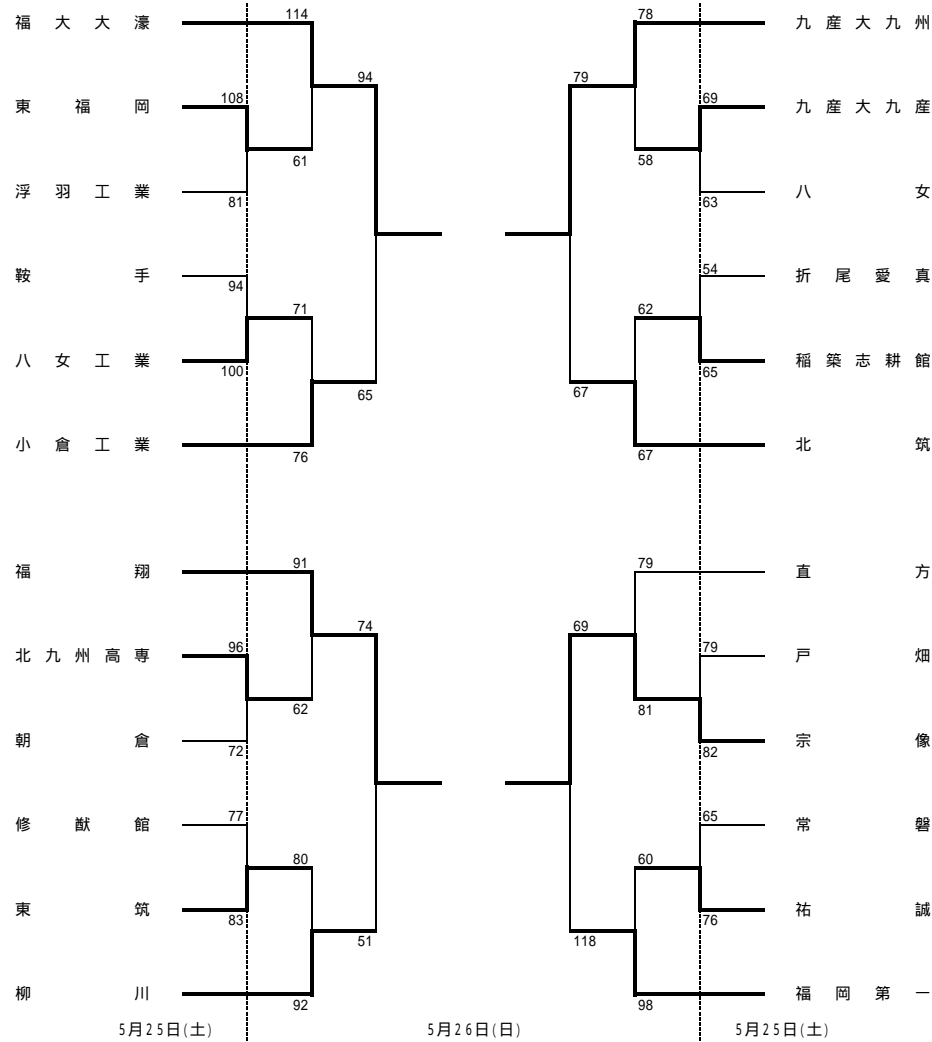

平成25年度福岡県高等学校総合体育大会バスケットボール選手権大会
兼第66回全国高等学校総合体育大会福岡県予選試合結果

男子の部

女子の部

	福大大濠	福岡第一	九産大九州	福翔	勝敗	順位
福大大濠	-	69 - 61	101 - 61	112 - 57	3勝0敗	1
福岡第一	61 - 69	-	84 - 73	68 - 55	2勝1敗	2
九産大九州	61 - 101	73 - 84	-	60 - 109	1勝2敗	3
福翔	57 - 112	55 - 68	109 - 60	-	0勝3敗	4