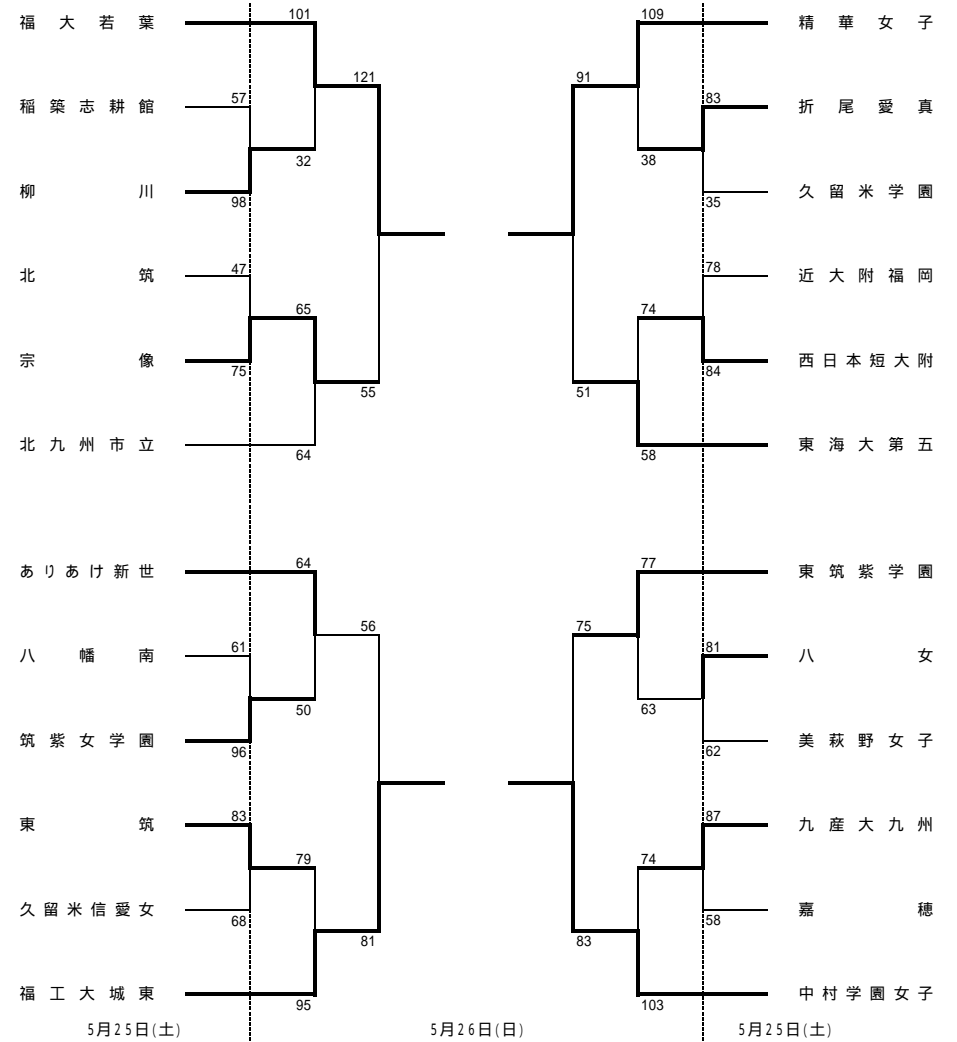

平成25年度福岡県高等学校総合体育大会バスケットボール選手権大会
兼第66回全国高等学校総合体育大会福岡県予選試合結果

男子の部

女子の部

	福大大濠	福岡第一	九産大九州	福翔	勝敗	順位
福大大濠	-	69 - 61	101 - 61	112 - 57	3勝0敗	1
福岡第一	61 - 69	-	84 - 73	68 - 55	2勝1敗	2
九産大九州	61 - 101	73 - 84	-	60 - 109	1勝2敗	3
福翔	57 - 112	55 - 68	109 - 60	-	0勝3敗	4