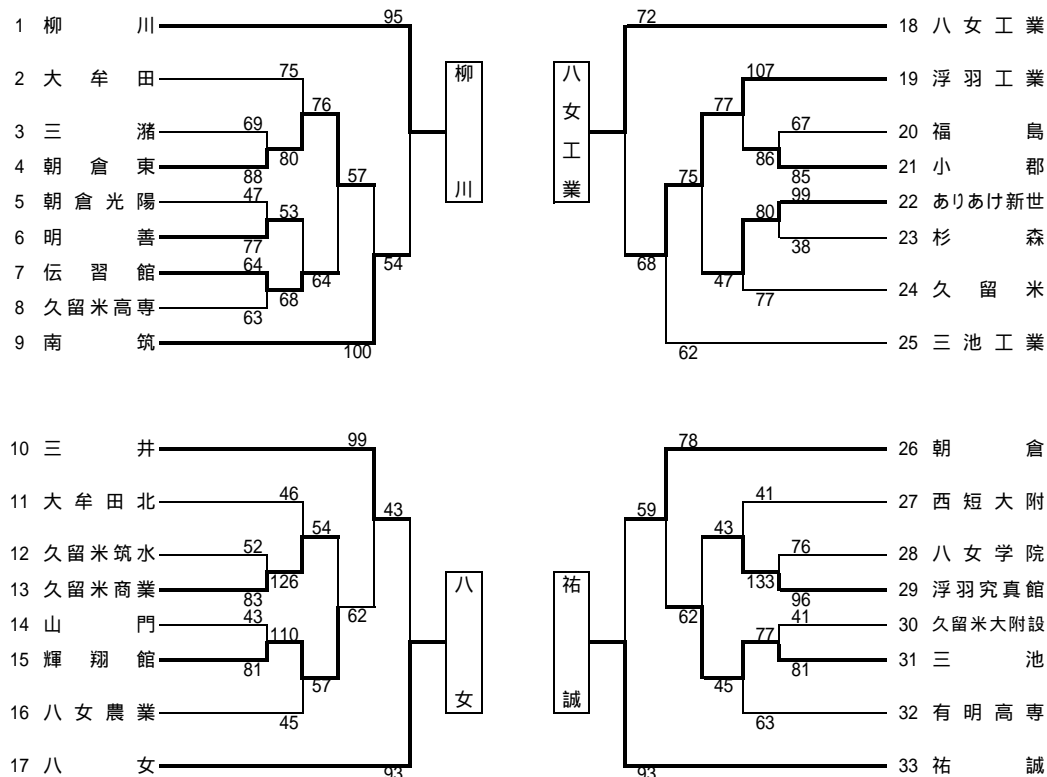

平成25年度 福岡県高等学校総合体育大会バスケットボール選手権大会南部ブロック予選会 兼 全国高等学校総合体育大会南部ブロック予選 組合せ

【男子の部】

【女子の部】

男子の部順位決定リーグ戦

1位～4位リーグ戦	5位～8位リーグ戦
柳川 83 - 59 八女	南筑 77 - 68 三井
祐誠 65 - 51 八女工業	浮羽工業 94 - 90 朝倉
柳川 81 - 50 八女工業	浮羽工業 78 - 62 三井
祐誠 51 - 50 八女	朝倉 62 - 56 南筑
八女工業 82 - 74 八女	浮羽工業 80 - 74 南筑
柳川 78 - 57 祐誠	朝倉 77 - 70 三井

男子の部 順位

男子の部	順位	女子の部
柳川高校	優勝	ありあけ新世高校
祐誠高校	準優勝	西日本短大附属高校
八女工業高校	3位	柳川高校
八女高校	4位	八女高校
浮羽工業高校	5位	久留米信愛女学院高校
朝倉高校	6位	久留米学園高校
南筑高校	7位	三井高校
三井高校	8位	朝倉高校

女子の部順位決定リーグ戦

1位～4位リーグ戦	5位～8位リーグ戦
ありあけ新世 71 - 68 西短大附	久留米信愛 71 - 46 朝倉
柳川 73 - 66 八女	三井 65 - 62 久留米学園
ありあけ新世 64 - 51 八女	久留米学園 63 - 59 久留米信愛
西短大附 68 - 57 柳川	三井 82 - 51 朝倉
西短大附 75 - 57 八女	久留米信愛 69 - 51 三井
ありあけ新世 74 - 72 柳川	久留米学園 62 - 49 朝倉