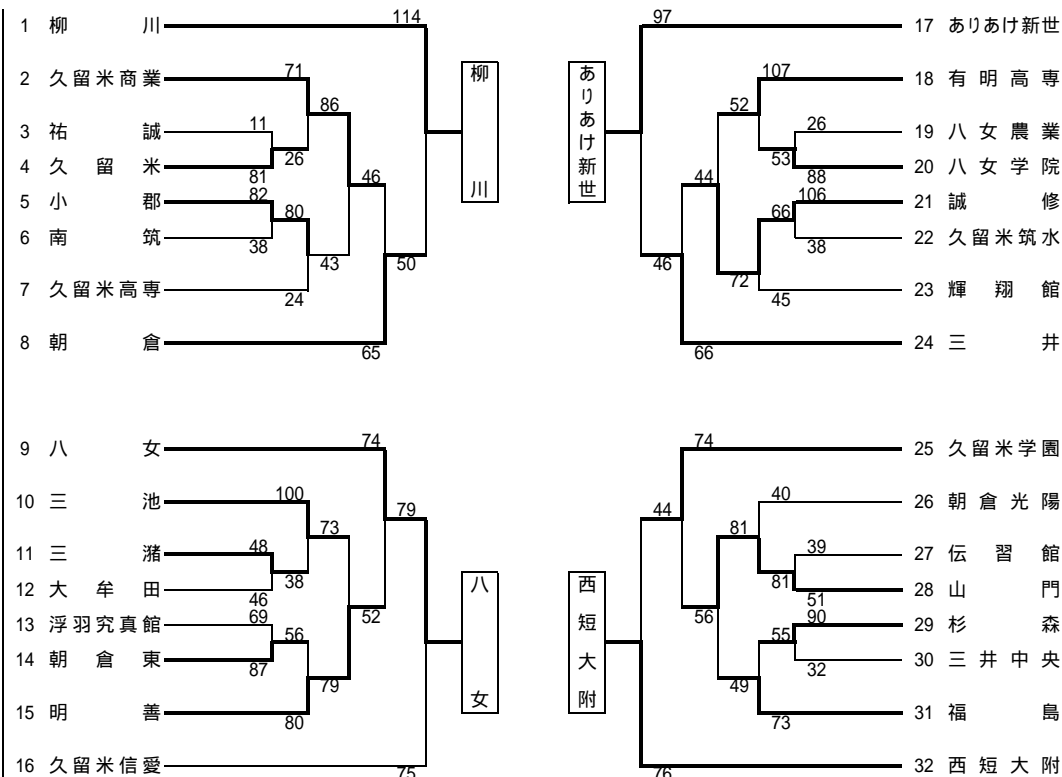

平成25年度 福岡県高等学校総合体育大会バスケットボール選手権大会南部ブロック予選会 兼 全国高等学校総合体育大会南部ブロック予選 組合せ

【男子の部】

【女子の部】

男子の部順位決定リーグ戦

1位～4位リーグ戦	5位～8位リーグ戦
柳川 83 - 59 八女	南筑 77 - 68 三井
祐誠 65 - 51 八女工業	浮羽工業 94 - 90 朝倉
柳川 81 - 50 八女工業	浮羽工業 78 - 62 三井
祐誠 51 - 50 八女	朝倉 62 - 56 南筑
八女工業 82 - 74 八女	浮羽工業 80 - 74 南筑
柳川 78 - 57 祐誠	朝倉 77 - 70 三井

男子の部 順位

男子の部	順位	女子の部
柳川高校	優勝	ありあけ新世高校
祐誠高校	準優勝	西日本短大附属高校
八女工業高校	3位	柳川高校
八女高校	4位	八女高校
浮羽工業高校	5位	久留米信愛女学院高校
朝倉高校	6位	久留米学園高校
南筑高校	7位	三井高校
三井高校	8位	朝倉高校

女子の部順位決定リーグ戦

1位～4位リーグ戦	5位～8位リーグ戦
ありあけ新世 71 - 68 西短大附	久留米信愛 71 - 46 朝倉
柳川 73 - 66 八女	三井 65 - 62 久留米学園
ありあけ新世 64 - 51 八女	久留米学園 63 - 59 久留米信愛
西短大附 68 - 57 柳川	三井 82 - 51 朝倉
西短大附 75 - 57 八女	久留米信愛 69 - 51 三井
ありあけ新世 74 - 72 柳川	久留米学園 62 - 49 朝倉