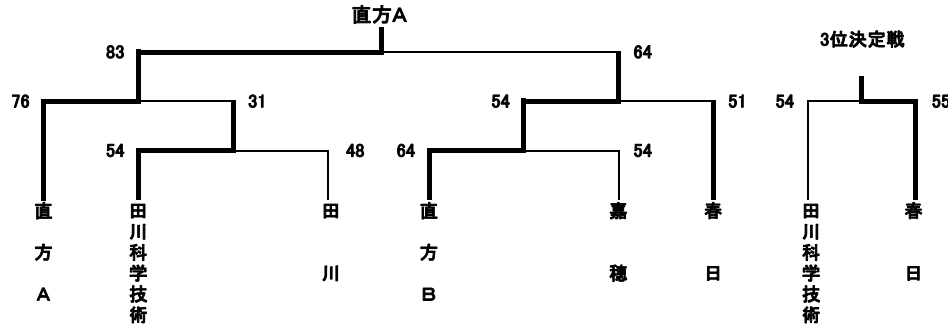

平成26年度筑豊地区高校生バスケットボール夏季選手権大会 結果

平成26年7月26日(土)、27日(日)
嘉穂総合高校、嘉穂東高校、近大福岡高校

《男子の部》
予選リーグ(10分×4ピリオド)

イ	直方A	柏陵	近大福岡	勝敗
直方A	○98-77	○130-28	2-0	
柏陵	●77-98	○98-50	1-1	
近大福岡	●28-130	●50-98	0-2	

ハ	田川	西田川	飯塚	勝敗
田川	○95-52	○91-72	2-0	
西田川	●52-95	●53-75	0-2	
飯塚	●72-91	○75-53	1-1	

ホ	玄界	嘉穂	嘉穂総合	勝敗
玄界	●62-65	○163-40	1-1	
嘉穂	○65-62	○93-44	2-0	
嘉穂総合	●40-163	●44-93	1-1	

ロ	田川科技	志耕館B	嘉穂東	勝敗
田川科技	○90-59	○73-50	2-0	
志耕館B	●59-90	●36-71	0-2	
嘉穂東	●59-90	○71-36	1-1	

ニ	鞍手	直方B	東鷹	勝敗
鞍手	●14-136	●39-46	0-2	
直方B	○136-14	○116-33	2-0	
東鷹	○46-39	●33-116	1-1	

ヘ	春日	志耕館A	鞍手竜徳	勝敗
春日	○78-54	○131-55	2-0	
志耕館A	●54-78	○102-46	1-1	
鞍手竜徳	●55-131	●46-102	0-2	

《女子の部》
予選リーグ(10分×4ピリオド)

い	近大福岡	志耕館	柏陵	勝敗
近大福岡	○84-45	○79-74	2-0	
志耕館	●45-84	●41-101	0-2	
柏陵	●74-79	○101-41	1-1	

は	直方	田川	玄界	勝敗
直方	○87-33	●56-61	1-1	
田川	●33-87	●23-126	0-2	
玄界	○61-56	○126-23	2-0	

ほ	鞍手	嘉穂	香住丘	勝敗
鞍手	●43-61	●53-63	0-2	
嘉穂	○61-43	●52-57	1-1	
香住丘	○63-53	○57-52	2-0	

ろ	東鷹	久留米学	嘉穂東	勝敗
東鷹	●49-57	●62-77	0-2	
久留米学	○57-49	○73-70	2-0	
嘉穂東	○77-62	●70-73	1-1	

に	春日	嘉穂総合	西田川	勝敗
春日	○70-54	○109-18	2-0	
嘉穂総合	●54-70	●51-78	0-2	
西田川	●18-109	○78-51	1-1	

決勝トーナメント(8分×4ピリオド)