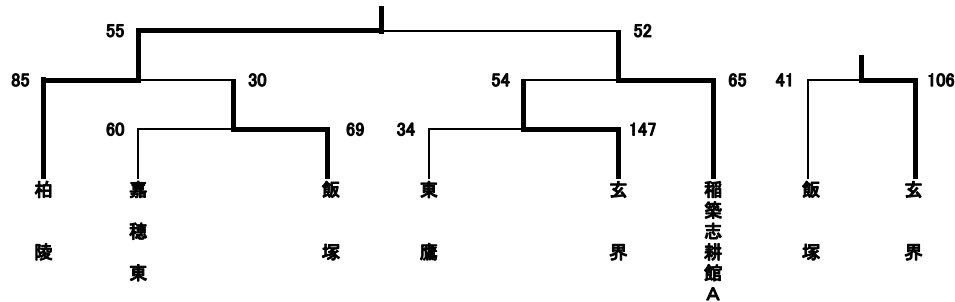

リーグ2位トーナメント(8分×4ピリオド)