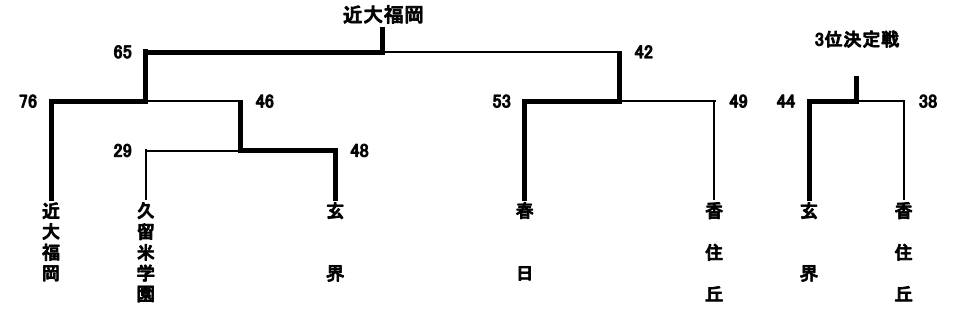

決勝トーナメント(8分×4ピリオド)