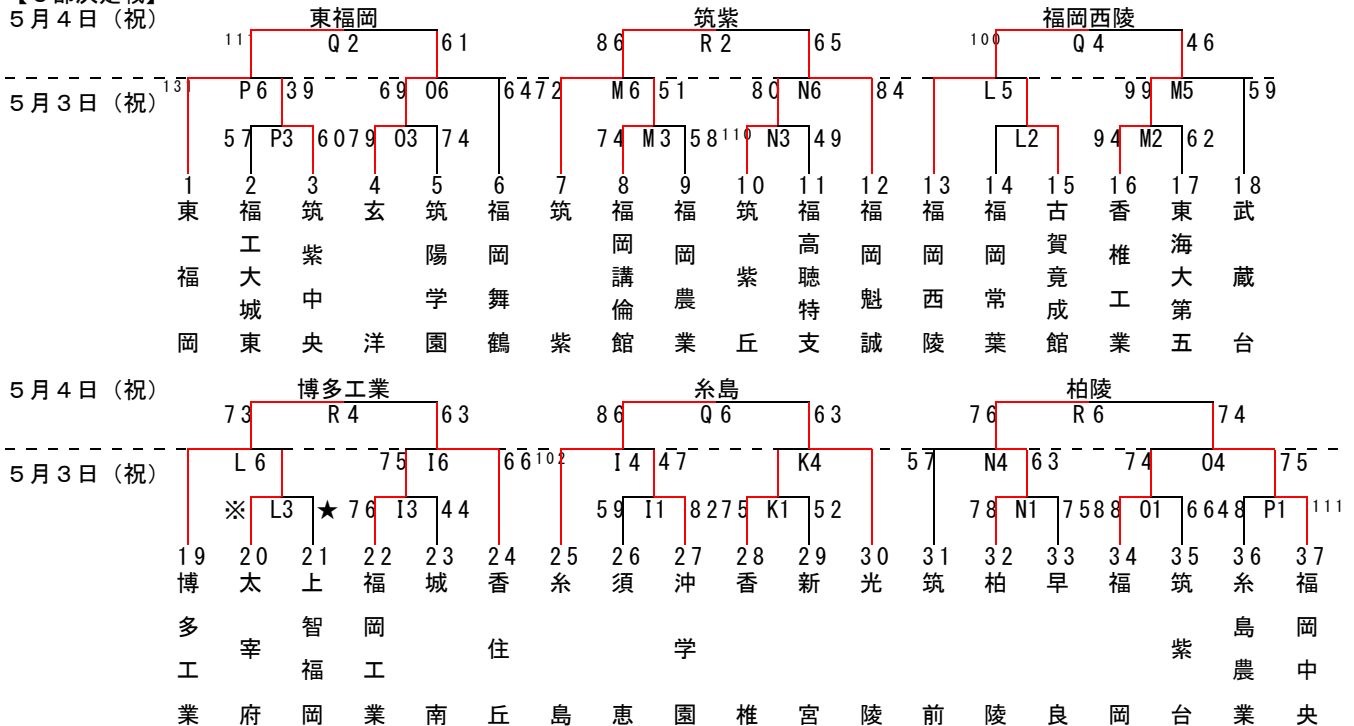

平成26年度福岡県高等学校バスケットボール大会中部ブロック予選会
 (兼 全九州高等学校体育大会中部ブロック予選会)
 (兼 全国高等学校総合体育大会福岡県中部ブロック予選会)

【男子組み合わせ】
 【3部予選】
 4月27日(日)

【3部決定戦】
 5月4日(祝)

3部決定戦トーナメントの組み合わせについては、3部予選後4月28日(月)に専門委員による委任抽選を行います。

《会場》

《試合時間》

4月27日(日)	福工大	東A・B	5月3日(祝)	城博	南I・J	4月27日	5月3日・4日
	東海大	第五C・D		玄	多K・L	第1試合	9:00~
	武蔵台	E・F			紫M・N	第2試合	10:30~
	太宰府	G・H	5月4日(祝)	系	洋O・P	第3試合	12:00~
					島Q・R	第4試合	13:30~
						第5試合	15:00~
						第6試合	16:30~

各会場8:30分から朝礼を行います。それまでに、エントリー表の提出をお願いします。

※=第1試合T・O
 ★=第1試合駐車場