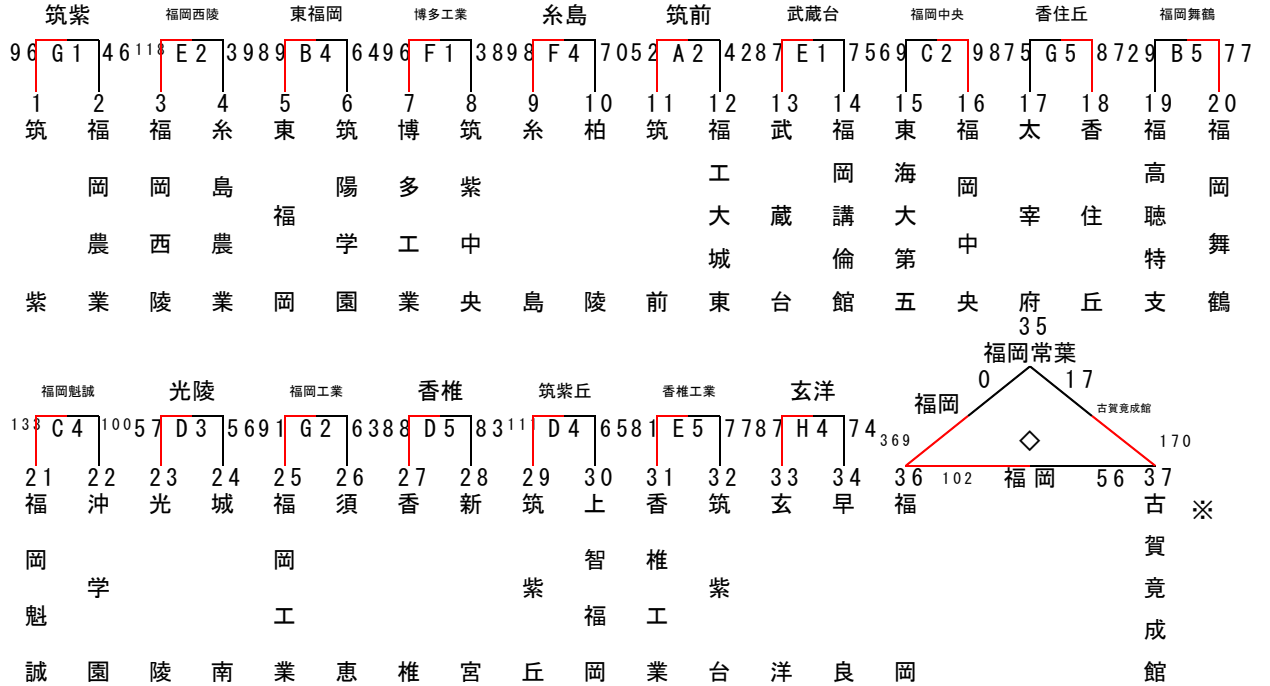

平成26年度福岡県高等学校バスケットボール大会中部ブロック予選会
 (兼 全九州高等学校体育大会中部ブロック予選会)
 (兼 全国高等学校総合体育大会福岡県中部ブロック予選会)

【男子組み合わせ】
 【3部予選】
 4月27日(日)

【3部決定戦】
 5月4日(祝)

3部決定戦トーナメントの組み合わせについては、3部予選後4月28日(月)に専門委員による委任抽選を行います。

《会場》

《試合時間》

4月27日(日)	福工大	東A・B	5月3日(祝)	城博	南I・J	4月27日	5月3日・4日
	東海大	第五C・D		玄	多K・L	第1試合	9:00~
	武蔵台	E・F			紫M・N	第2試合	10:30~
	太宰府	G・H	5月4日(祝)	系	洋O・P	第3試合	12:00~
					島Q・R	第4試合	13:30~
						第5試合	15:00~
						第6試合	16:30~

各会場8:30分から朝礼を行います。それまでに、エントリー表の提出をお願いします。

※=第1試合T・O
 ★=第1試合駐車場