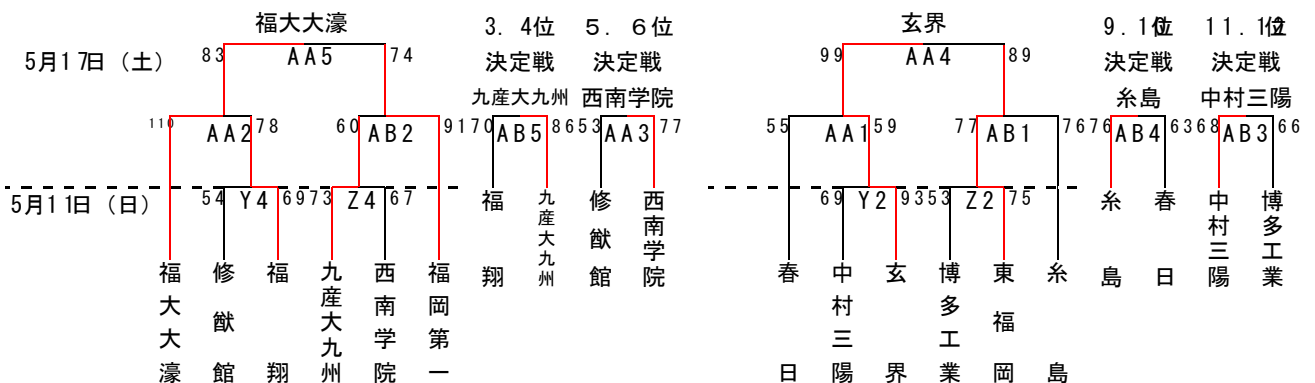

平成26年度福岡県高等学校バスケットボール大会中部ブロック予選会  
 (兼 全九州高等学校体育大会中部ブロック予選会)  
 (兼 全国高等学校総合体育大会福岡県中部ブロック予選会)

男子組み合わせ

【入れ替え戦】

5月10日(土)

	Sコート (福大大濠)	Tコート (福大大濠)	Xコート (福大若葉)
第1試合 9:00 (T O)	福翔 - 博多工業	修猷館 - 糸島	春日 - 柏陵
	博多	九産大九産	九産大九産(女子)
第2試合 10:30 (T O)	福大大濠 - 東福岡	福岡第一 - 筑紫	九産大九州 - 福岡西陵
	中村三陽	宗像	柏陵(女子)
第3試合 12:00 (T O)	博多工業 - 九産大九産	糸島 - 博多	柏陵 - 西南学院
	修猷館	福翔	東海大第五(女子)
第4試合 13:30 (T O)	東福岡 - 宗像	筑紫 - 中村三陽	福岡西陵 - 玄界
	福岡第一	福大大濠	福大若葉(女子)
第5試合 15:00 (T O)	九産大九産 - 福翔	博多 - 修猷館	西南学院 - 春日
	糸島	博多工業	福岡中央(女子)
第6試合 16:30 (T O)	宗像 - 福大大濠	中村三陽 - 福岡第一	玄界 - 九産大九州
	筑紫	東福岡	新宮(女子)

※ユニフォームの色は、試合表左側が淡色、右側が濃色とする

【1部トーナメント】

【2部トーナメント】

《会場》

5月10日(土)	福大大濠 S・T
	精華女子 U・V
	福大若葉 W・X
5月11日(日)	修猷館 Y・Z
5月17日(土)	福翔 AA・AB
	精華女子 AC・AD

《試合時間》

5月10日・17日	5月11日
第1試合 9:00~	第1試合 10:00~
第2試合 10:30~	第2試合 11:30~
第3試合 12:00~	第3試合 13:00~
第4試合 13:30~	第4試合 14:30~
第5試合 15:00~	
第6試合 16:30~	