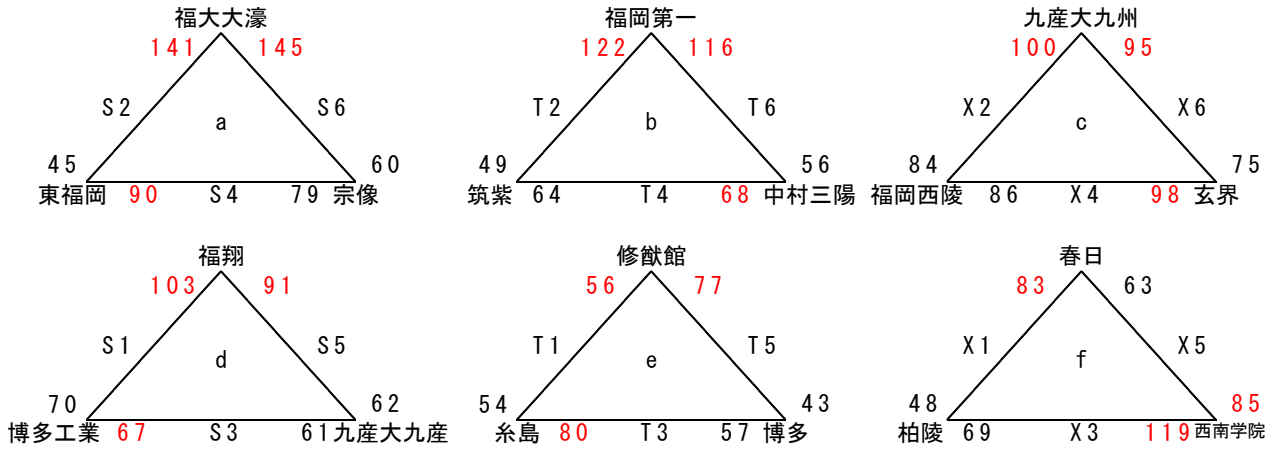

平成26年度福岡県高等学校バスケットボール大会中部ブロック予選会  
 (兼 全九州高等学校体育大会中部ブロック予選会)  
 (兼 全国高等学校総合体育大会福岡県中部ブロック予選会)

男子組み合わせ

【入れ替え戦】

5月10日(土)

	Sコート (福大大濠)	Tコート (福大大濠)	Xコート (福大若葉)
第1試合 9:00 (T O)	福翔 - 博多工業	修猷館 - 糸島	春日 - 柏陵
	博多	九産大九産	九産大九産(女子)
第2試合 10:30 (T O)	福大大濠 - 東福岡	福岡第一 - 筑紫	九産大九州 - 福岡西陵
	中村三陽	宗像	柏陵(女子)
第3試合 12:00 (T O)	博多工業 - 九産大九産	糸島 - 博多	柏陵 - 西南学院
	修猷館	福翔	東海大第五(女子)
第4試合 13:30 (T O)	東福岡 - 宗像	筑紫 - 中村三陽	福岡西陵 - 玄界
	福岡第一	福大大濠	福大若葉(女子)
第5試合 15:00 (T O)	九産大九産 - 福翔	博多 - 修猷館	西南学院 - 春日
	糸島	博多工業	福岡中央(女子)
第6試合 16:30 (T O)	宗像 - 福大大濠	中村三陽 - 福岡第一	玄界 - 九産大九州
	筑紫	東福岡	新宮(女子)

※ユニフォームの色は、試合表左側が淡色、右側が濃色とする

【1部トーナメント】

【2部トーナメント】

《会場》

5月10日(土)	福大大濠 S・T
	精華女子 U・V
	福大若葉 W・X
5月11日(日)	修猷館 Y・Z
5月17日(土)	福翔 AA・AB
	精華女子 AC・AD

《試合時間》

5月10日・17日	5月11日
第1試合 9:00~	第1試合 10:00~
第2試合 10:30~	第2試合 11:30~
第3試合 12:00~	第3試合 13:00~
第4試合 13:30~	第4試合 14:30~
第5試合 15:00~	
第6試合 16:30~	