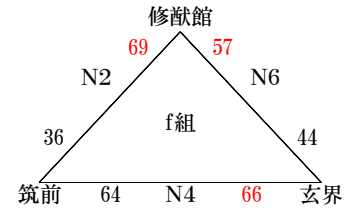

平成26年度福岡県高等学校バスケットボール新人大会中部ブロック予選会

男子組み合わせ

11月1日(土) 【入れ替え戦】

【3部トーナメント】

【会場】

10月25日(土) A・B 玄界
C・D 筑紫丘
E・F 柏陵
G・H 福岡講倫館
10月26日(日) I・J 福岡西陵

【試合時間】

11月1日(土) K・L 福翔
M・N 西南学院
O・P 宗像

第1試合 9:00~
第2試合 10:30~
第3試合 12:00~
第4試合 13:30~
第5試合 15:00~
第6試合 16:30~

【注意事項】

3部トーナメント(10月25, 26日)
※印が、第一試合オフィシャルです。
第2試合以降は、前の試合の負けチームがオフィシャルとなります。
☆印は、第一試合駐車場です。

入れ替え戦(11月1日)
TOは、同リーグ内で試合が無いチームで行い、
コートは自リーグと逆のコートを行ってください。