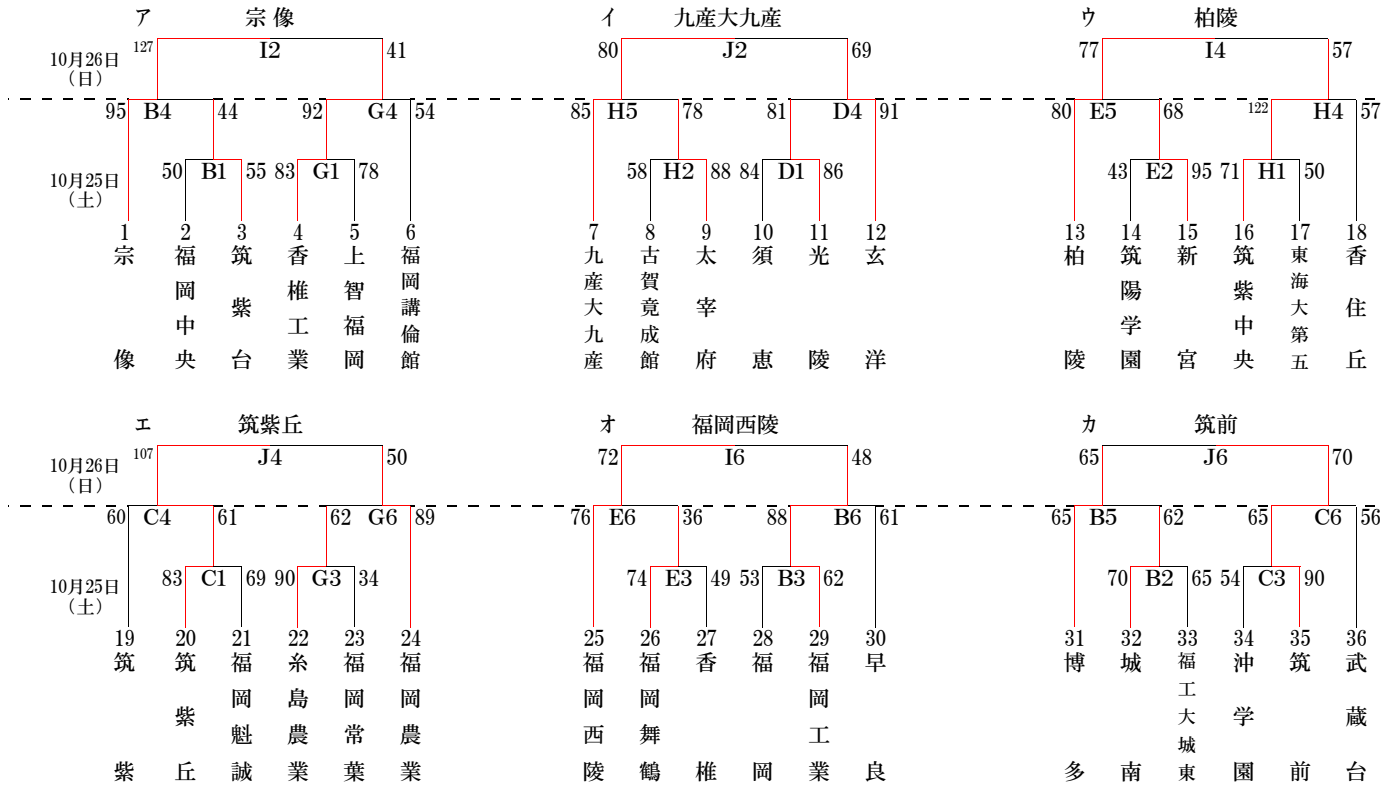

平成26年度福岡県高等学校バスケットボール新人大会中部ブロック予選会

男子組み合わせ

11月1日(土) 【入れ替え戦】

【3部トーナメント】

【会場】

10月25日(土) A・B 玄界
C・D 筑紫丘
E・F 柏陵
G・H 福岡講倫館
10月26日(日) I・J 福岡西陵

【試合時間】

11月1日(土) K・L 福翔
M・N 西南学院
O・P 宗像

第1試合 9:00~
第2試合 10:30~
第3試合 12:00~
第4試合 13:30~
第5試合 15:00~
第6試合 16:30~

【注意事項】

3部トーナメント(10月25, 26日)
※印が、第一試合オフィシャルです。
第2試合以降は、前の試合の負けチームがオフィシャルとなります。
☆印は、第一試合駐車場です。

入れ替え戦(11月1日)
TOは、同リーグ内で試合が無いチームで行い、
コートは自リーグと逆のコートを行ってください。