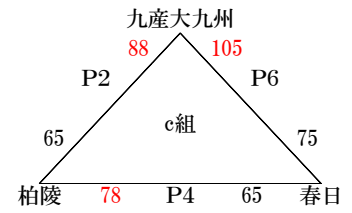

平成26年度福岡県高等学校バスケットボール新人大会中部ブロック予選会

男子組み合わせ

11月1日(土) 【入れ替え戦】

【3部トーナメント】

【会場】

10月25日(土) A・B 玄界
C・D 筑紫丘
E・F 柏陵
G・H 福岡講倫館
10月26日(日) I・J 福岡西陵

【試合時間】

11月1日(土) K・L 福翔
M・N 西南学院
O・P 宗像

第1試合 9:00~
第2試合 10:30~
第3試合 12:00~
第4試合 13:30~
第5試合 15:00~
第6試合 16:30~

【注意事項】

3部トーナメント(10月25, 26日)
※印が、第一試合オフィシャルです。
第2試合以降は、前の試合の負けチームがオフィシャルとなります。
☆印は、第一試合駐車場です。

入れ替え戦(11月1日)
TOは、同リーグ内で試合が無いチームで行い、
コートは自リーグと逆のコートを行ってください。