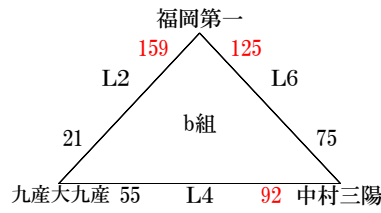

平成26年度福岡県高等学校バスケットボール新人大会中部ブロック予選会

男子組み合わせ

11月1日(土) 【入れ替え戦】

【3部トーナメント】

【会場】

10月25日(土) A・B 玄界
C・D 筑紫丘
E・F 柏陵
G・H 福岡講倫館
10月26日(日) I・J 福岡西陵

【試合時間】

11月1日(土) K・L 福翔
M・N 西南学院
O・P 宗像

第1試合 9:00~
第2試合 10:30~
第3試合 12:00~
第4試合 13:30~
第5試合 15:00~
第6試合 16:30~

【注意事項】

3部トーナメント(10月25, 26日)
※印が、第一試合オフィシャルです。
第2試合以降は、前の試合の負けチームがオフィシャルとなります。
☆印は、第一試合駐車場です。

入れ替え戦(11月1日)
TOは、同リーグ内で試合が無いチームで行い、
コートは自リーグと逆のコートを行ってください。