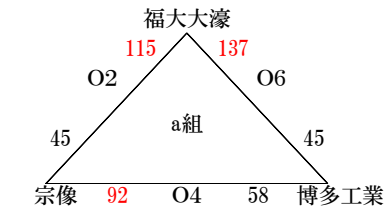

平成26年度福岡県高等学校バスケットボール新人大会中部ブロック予選会

男子組み合わせ

11月1日(土) 【入れ替え戦】

【3部トーナメント】

【会場】

10月25日(土) A・B 玄界
C・D 筑紫丘
E・F 柏陵
G・H 福岡講倫館
10月26日(日) I・J 福岡西陵

【試合時間】

11月1日(土) K・L 福翔
M・N 西南学院
O・P 宗像

第1試合 9:00~
第2試合 10:30~
第3試合 12:00~
第4試合 13:30~
第5試合 15:00~
第6試合 16:30~

【注意事項】

3部トーナメント(10月25, 26日)
※印が、第一試合オフィシャルです。
第2試合以降は、前の試合の負けチームがオフィシャルとなります。
☆印は、第一試合駐車場です。

入れ替え戦(11月1日)
TOは、同リーグ内で試合が無いチームで行い、
コートは自リーグと逆のコートを行ってください。