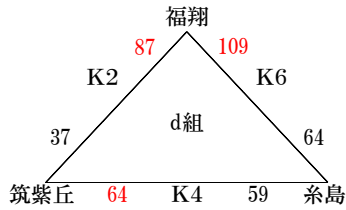

平成26年度福岡県高等学校バスケットボール新人大会中部ブロック予選会

男子組み合わせ

11月1日(土) 【入れ替え戦】

【3部トーナメント】

【会場】

10月25日(土) A・B 玄界
C・D 筑紫丘
E・F 柏陵
G・H 福岡講倫館
10月26日(日) I・J 福岡西陵

【試合時間】

11月1日(土) K・L 福翔
M・N 西南学院
O・P 宗像

第1試合 9:00~
第2試合 10:30~
第3試合 12:00~
第4試合 13:30~
第5試合 15:00~
第6試合 16:30~

【注意事項】

3部トーナメント(10月25, 26日)
※印が、第一試合オフィシャルです。
第2試合以降は、前の試合の負けチームがオフィシャルとなります。
☆印は、第一試合駐車場です。

入れ替え戦(11月1日)
TOは、同リーグ内で試合が無いチームで行い、
コートは自リーグと逆のコートを行ってください。