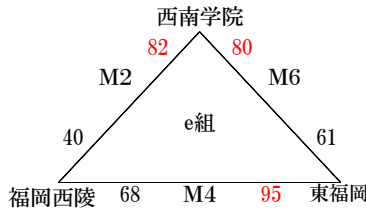

平成26年度福岡県高等学校バスケットボール新人大会中部ブロック予選会

男子組み合わせ

11月1日(土) 【入れ替え戦】

【3部トーナメント】

【会場】

10月25日(土) A・B 玄界
C・D 筑紫丘
E・F 柏陵
G・H 福岡講倫館
10月26日(日) I・J 福岡西陵

【試合時間】

11月1日(土) K・L 福翔
M・N 西南学院
O・P 宗像

第1試合 9:00~
第2試合 10:30~
第3試合 12:00~
第4試合 13:30~
第5試合 15:00~
第6試合 16:30~

【注意事項】

3部トーナメント(10月25, 26日)
※印が、第一試合オフィシャルです。
第2試合以降は、前の試合の負けチームがオフィシャルとなります。
☆印は、第一試合駐車場です。

入れ替え戦(11月1日)
TOは、同リーグ内で試合が無いチームで行い、
コートは自リーグと逆のコートを行ってください。