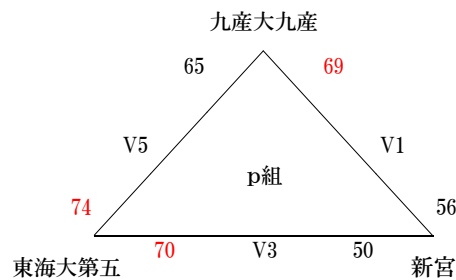

＜男子順位＞

- 第1位 福大大濠
- 第2位 福岡第一
- 第3位 西南学院
- 第4位 福翔
- 第5位 九産大九州
- 第6位 修猷館

＜女子＞ 1位リーグ 11月22日(土)、11月23日(祝)、11月24日(振)

	福大若葉	中村学園女	精華女子	筑紫女学園	宗像	福工大城東	勝	敗	順位
福大若葉		116-59	75-76	108-65	99-48	100-44	4	1	2
中村学園女	59-116		60-71	65-48	55-69	77-50	2	3	4
精華女子	76-75	71-60		84-54	89-46	75-43	5	0	1
筑紫女学園	65-108	48-65	54-84		55-52	77-68	2	3	5
宗像	48-99	69-55	46-89	52-55		77-63	2	3	3
福工大城東	44-100	50-77	43-75	68-77	63-77		0	5	6

＜女子順位＞

- 第1位 精華女子
- 第2位 福大若葉
- 第3位 宗像
- 第4位 中村学園女子
- 第5位 筑紫女学園
- 第6位 福工大城東

＜男子＞ 2位リーグ 11月23日(祝)

＜男子順位＞

- 第7位 東福岡
- 第8位 玄界
- 第9位 宗像
- 第10位 中村三陽
- 第11位 筑紫丘
- 第12位 柏陵

2位リーグ 順位決定戦 11月24日(振)

7,8 決定	X3			9,10 決定	X2			11,12 決定	X1		
	玄界	vs	東福岡		宗像	vs	中村三陽		柏陵	vs	筑紫丘
	72		82		83		74		71		93

＜女子＞ 2位リーグ 11月23日(祝)

＜女子順位＞

- 第7位 筑前
- 第8位 東海大第五
- 第9位 筑紫
- 第10位 九産大九産
- 第11位 新宮
- 第12位 福翔

2位リーグ 順位決定戦 11月24日(振)

7,8	Z3	9,10	Z2	11,12	Z1

決定	筑前	vs	東海大第五	決定	筑紫	vs	九産大九産	決定	福翔	vs	新宮
	91		72		56		53		44		65

《会場》 Q・R 九産大九州 S・T福大大濠 U・V 東海大第五 W・X 修猷館 Y・Z 精華女子