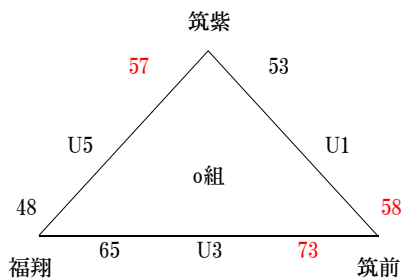

＜男子順位＞

- 第1位 福大大濠
- 第2位 福岡第一
- 第3位 西南学院
- 第4位 福翔
- 第5位 九産大九州
- 第6位 修猷館

＜女子＞ 1位リーグ 11月22日(土)、11月23日(祝)、11月24日(振)

	福大若葉	中村学園女	精華女子	筑紫女学園	宗像	福工大城東	勝	敗	順位
福大若葉		116-59	75-76	108-65	99-48	100-44	4	1	2
中村学園女	59-116		60-71	65-48	55-69	77-50	2	3	4
精華女子	76-75	71-60		84-54	89-46	75-43	5	0	1
筑紫女学園	65-108	48-65	54-84		55-52	77-68	2	3	5
宗像	48-99	69-55	46-89	52-55		77-63	2	3	3
福工大城東	44-100	50-77	43-75	68-77	63-77		0	5	6

＜女子順位＞

- 第1位 精華女子
- 第2位 福大若葉
- 第3位 宗像
- 第4位 中村学園女子
- 第5位 筑紫女学園
- 第6位 福工大城東

＜男子＞ 2位リーグ 11月23日(祝)

＜男子順位＞

- 第7位 東福岡
- 第8位 玄界
- 第9位 宗像
- 第10位 中村三陽
- 第11位 筑紫丘
- 第12位 柏陵

2位リーグ 順位決定戦 11月24日(振)

7,8 決定	X3			9,10 決定	X2			11,12 決定	X1		
	玄界	vs	東福岡		宗像	vs	中村三陽		柏陵	vs	筑紫丘
	72		82		83		74		71		93

＜女子＞ 2位リーグ 11月23日(祝)

＜女子順位＞

- 第7位 筑前
- 第8位 東海大第五
- 第9位 筑紫
- 第10位 九産大九産
- 第11位 新宮
- 第12位 福翔

2位リーグ 順位決定戦 11月24日(振)

7,8	Z3	9,10	Z2	11,12	Z1

決定	筑前	vs	東海大第五	決定	筑紫	vs	九産大九産	決定	福翔	vs	新宮
	91		72		56		53		44		65

《会場》 Q・R 九産大九州 S・T福大大濠 U・V 東海大第五 W・X 修猷館 Y・Z 精華女子