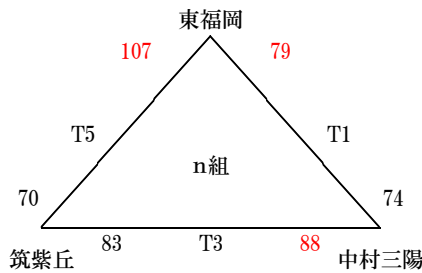

平成26年度福岡県高等学校バスケットボール新人大会中部ブロック予選会

＜男子＞ 1位リーグ 11月22日(土)、11月23日(祝)、11月24日(振)

	福大大濠	福岡第一	九産大九州	福翔	西南学院	修猷館	勝	敗	順位
福大大濠		92-81	120-41	137-40	125-44	114-32	5	0	1
福岡第一	81-92		97-54	161-53	119-69	98-37	4	1	2
九産大九州	41-120	54-97		78-82	74-80	74-57	1	4	5
福翔	40-137	53-161	82-78		71-80	64-51	2	3	4
西南学院	44-125	69-119	80-74	80-71		62-55	3	2	3
修猷館	32-114	37-98	57-74	51-64	55-62		0	5	6

＜男子順位＞

- 第1位 福大大濠
- 第2位 福岡第一
- 第3位 西南学院
- 第4位 福翔
- 第5位 九産大九州
- 第6位 修猷館

＜女子＞ 1位リーグ 11月22日(土)、11月23日(祝)、11月24日(振)

	福大若葉	中村学園女	精華女子	筑紫女学園	宗像	福工大城東	勝	敗	順位
福大若葉		116-59	75-76	108-65	99-48	100-44	4	1	2
中村学園女	59-116		60-71	65-48	55-69	77-50	2	3	4
精華女子	76-75	71-60		84-54	89-46	75-43	5	0	1
筑紫女学園	65-108	48-65	54-84		55-52	77-68	2	3	5
宗像	48-99	69-55	46-89	52-55		77-63	2	3	3
福工大城東	44-100	50-77	43-75	68-77	63-77		0	5	6

＜女子順位＞

- 第1位 精華女子
- 第2位 福大若葉
- 第3位 宗像
- 第4位 中村学園女子
- 第5位 筑紫女学園
- 第6位 福工大城東

＜男子＞ 2位リーグ 11月23日(祝)

＜男子順位＞

- 第7位 東福岡
- 第8位 玄界
- 第9位 宗像
- 第10位 中村三陽
- 第11位 筑紫丘
- 第12位 柏陵

2位リーグ 順位決定戦 11月24日(振)

7,8 決定	X3			9,10 決定	X2			11,12 決定	X1		
	玄界	vs	東福岡		宗像	vs	中村三陽		柏陵	vs	筑紫丘
	72		82		83		74		71		93