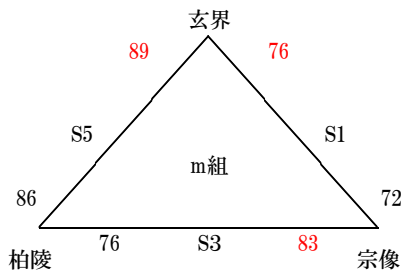

平成26年度福岡県高等学校バスケットボール新人大会中部ブロック予選会

＜男子＞ 1位リーグ 11月22日(土)、11月23日(祝)、11月24日(振)

	福大大濠	福岡第一	九産大九州	福翔	西南学院	修猷館	勝	敗	順位
福大大濠		92-81	120-41	137-40	125-44	114-32	5	0	1
福岡第一	81-92		97-54	161-53	119-69	98-37	4	1	2
九産大九州	41-120	54-97		78-82	74-80	74-57	1	4	5
福翔	40-137	53-161	82-78		71-80	64-51	2	3	4
西南学院	44-125	69-119	80-74	80-71		62-55	3	2	3
修猷館	32-114	37-98	57-74	51-64	55-62		0	5	6

＜男子順位＞

- 第1位 福大大濠
- 第2位 福岡第一
- 第3位 西南学院
- 第4位 福翔
- 第5位 九産大九州
- 第6位 修猷館

＜女子＞ 1位リーグ 11月22日(土)、11月23日(祝)、11月24日(振)

	福大若葉	中村学園女	精華女子	筑紫女学園	宗像	福工大城東	勝	敗	順位
福大若葉		116-59	75-76	108-65	99-48	100-44	4	1	2
中村学園女	59-116		60-71	65-48	55-69	77-50	2	3	4
精華女子	76-75	71-60		84-54	89-46	75-43	5	0	1
筑紫女学園	65-108	48-65	54-84		55-52	77-68	2	3	5
宗像	48-99	69-55	46-89	52-55		77-63	2	3	3
福工大城東	44-100	50-77	43-75	68-77	63-77		0	5	6

＜女子順位＞

- 第1位 精華女子
- 第2位 福大若葉
- 第3位 宗像
- 第4位 中村学園女子
- 第5位 筑紫女学園
- 第6位 福工大城東

＜男子＞ 2位リーグ 11月23日(祝)

＜男子順位＞

- 第7位 東福岡
- 第8位 玄界
- 第9位 宗像
- 第10位 中村三陽
- 第11位 筑紫丘
- 第12位 柏陵

2位リーグ 順位決定戦 11月24日(振)

7,8 決定	X3			9,10 決定	X2			11,12 決定	X1		
	玄界	vs	東福岡		宗像	vs	中村三陽		柏陵	vs	筑紫丘
	72		82		83		74		71		93