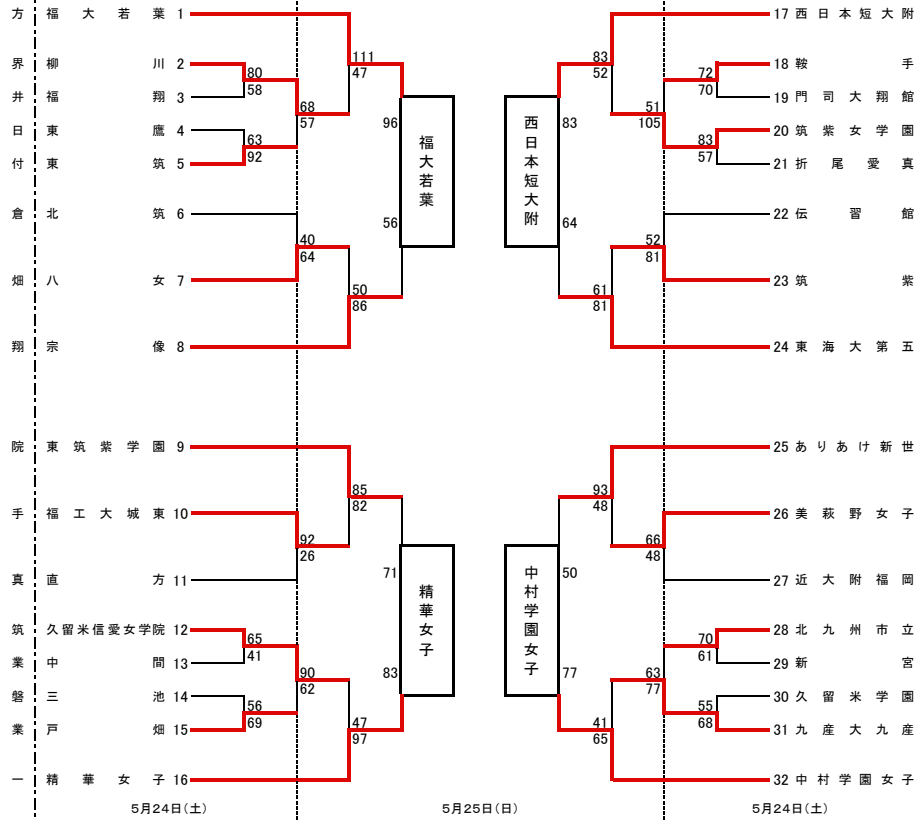

平成26年度 福岡県高等学校総合体育大会バスケットボール選手権大会

兼 第67回全九州高等学校体育大会福岡県予選組合 兼 第67回全国高等学校総合体育大会福岡県予選組合

男子の部

女子の部

	福大大濠	福岡第一	福翔	九産大付九州
福大大濠		×	○	○
福岡第一	71 - 63		○	○
福翔	80 - 106	×		○
九産大付九州	52 - 100	×	×	

第1位	福岡第一高等学校
第2位	福岡大学附属大濠高等学校
第3位	福翔高等学校
第4位	九産大学付属九州高等学校

	福大若葉	中村学園女子	西日本短大附	精華女子
福大若葉		○	○	○
中村学園女子	57 - 106		○	○
西日本短大附	50 - 85	×		○
精華女子	69 - 97	×	×	

第1位	福岡大学附属若葉高等学校
第2位	中村学園女子高等学校
第3位	西日本短期大学附属高等学校
第4位	精華女子高等学校