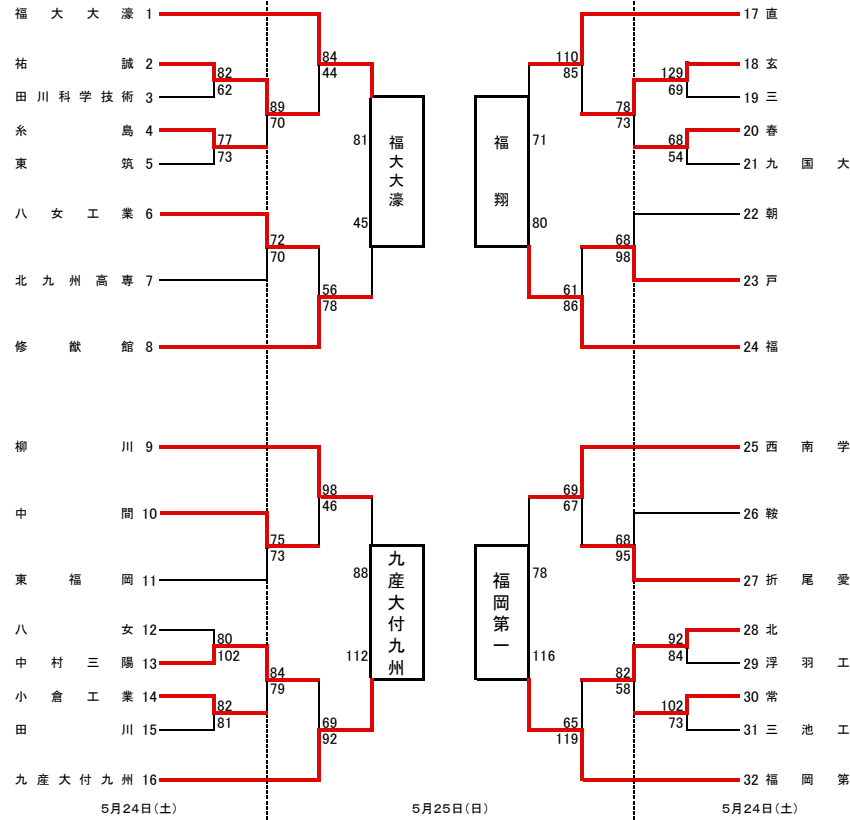

平成26年度 福岡県高等学校総合体育大会バスケットボール選手権大会

兼 第67回全九州高等学校体育大会福岡県予選組合 兼 第67回全国高等学校総合体育大会福岡県予選組合

男子の部

女子の部

	福大大濠	福岡第一	福翔	九産大付九州
福大大濠		×	○	○
福岡第一	71 - 63		○	○
福翔	80 - 106	×		○
九産大付九州	52 - 100	×	×	

第1位	福岡第一高等学校
第2位	福岡大学附属大濠高等学校
第3位	福翔高等学校
第4位	九産大学付属九州高等学校

	福大若葉	中村学園女子	西日本短大附	精華女子
福大若葉		○	○	○
中村学園女子	57 - 106		○	○
西日本短大附	50 - 85	×		○
精華女子	69 - 97	×	×	

第1位	福岡大学附属若葉高等学校
第2位	中村学園女子高等学校
第3位	西日本短期大学附属高等学校
第4位	精華女子高等学校