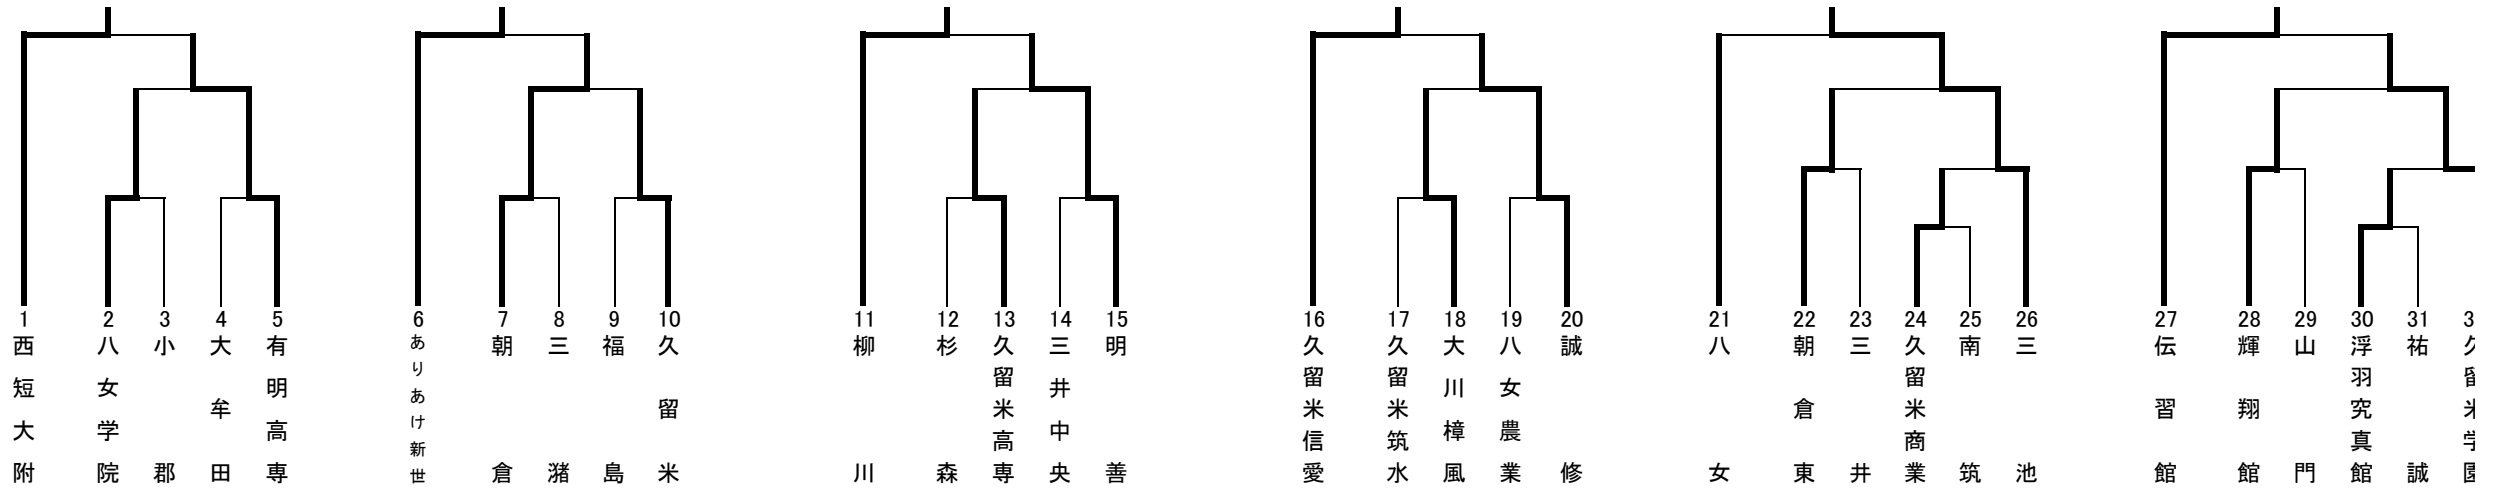

# 平成26年度 福岡県高等学校バスケットボール新人大会南部ブロック予選会 兼 全九州高等学校バスケットボール春季選手権大会南部ブロック予選 結果

期日：平成26年 11月1日, 2日, 3日, 8日, 9日

会場：筑後広域公園体育館ほか

県大会：男女とも第8位まで、県大会に進出する

男子上位6チームリーグ戦		男子下位三角リーグ戦	
柳川 99-36 八女	八女工業 70-53 ありあけ新世	福岡 68-60 小郡	
祐誠 81-55 八女工業	八女 65-64 三池工業	明善 72-71 三井	
八女 54-45 ありあけ新世	祐誠 113-51 三池工業	三池 70-46 福岡	
八女工業 75-62 三池工業	三池 60-53 朝倉	朝倉 77-75 明善	
柳川 102-59 三池工業	八女 68-58 八女工業	三池 72-46 小郡	
祐誠 52-46 ありあけ新世	ありあけ新世 63-33 三池工業	朝倉 74-71 三井	
祐誠 79-22 八女	柳川 86-60 祐誠	7位・8位決定戦	

男子の部	順位	女子の部
柳川高校	優勝	西日本短大付属高校
祐誠高校	2位	ありあけ新世高校
八女高校	3位	久留米信愛女学院高校
八女工業高校	4位	柳川高校
ありあけ新世高校	5位	三池高校
三池工業高校	6位	伝習館高校
三池高校	7位	久留米学園高校

女子上位6チームリーグ戦		女子下位三角リーグ戦	
西短大附 109-48 伝習館	柳川 62-59 三池	八女 60-55 朝倉	
ありあけ新世 67-47 三池	久留米信愛 74-71 伝習館	有明高専 46-43 久留米	
柳川 92-56 伝習館	西短大附 97-59 柳川	朝倉 70-55 明善	
久留米信愛 68-59 三池	ありあけ新世 76-58 久留米信愛	誠修 59-57 有明	
西短大附 96-60 久留米信愛	三池 79-48 伝習館	八女 58-47 明善	
ありあけ新世 72-46 柳川	久留米信愛 71-63 柳川	久留米学園 77-66	
西短大附 94-24 三池	西短大附 71-65 ありあけ新世	7位・8位決定戦	