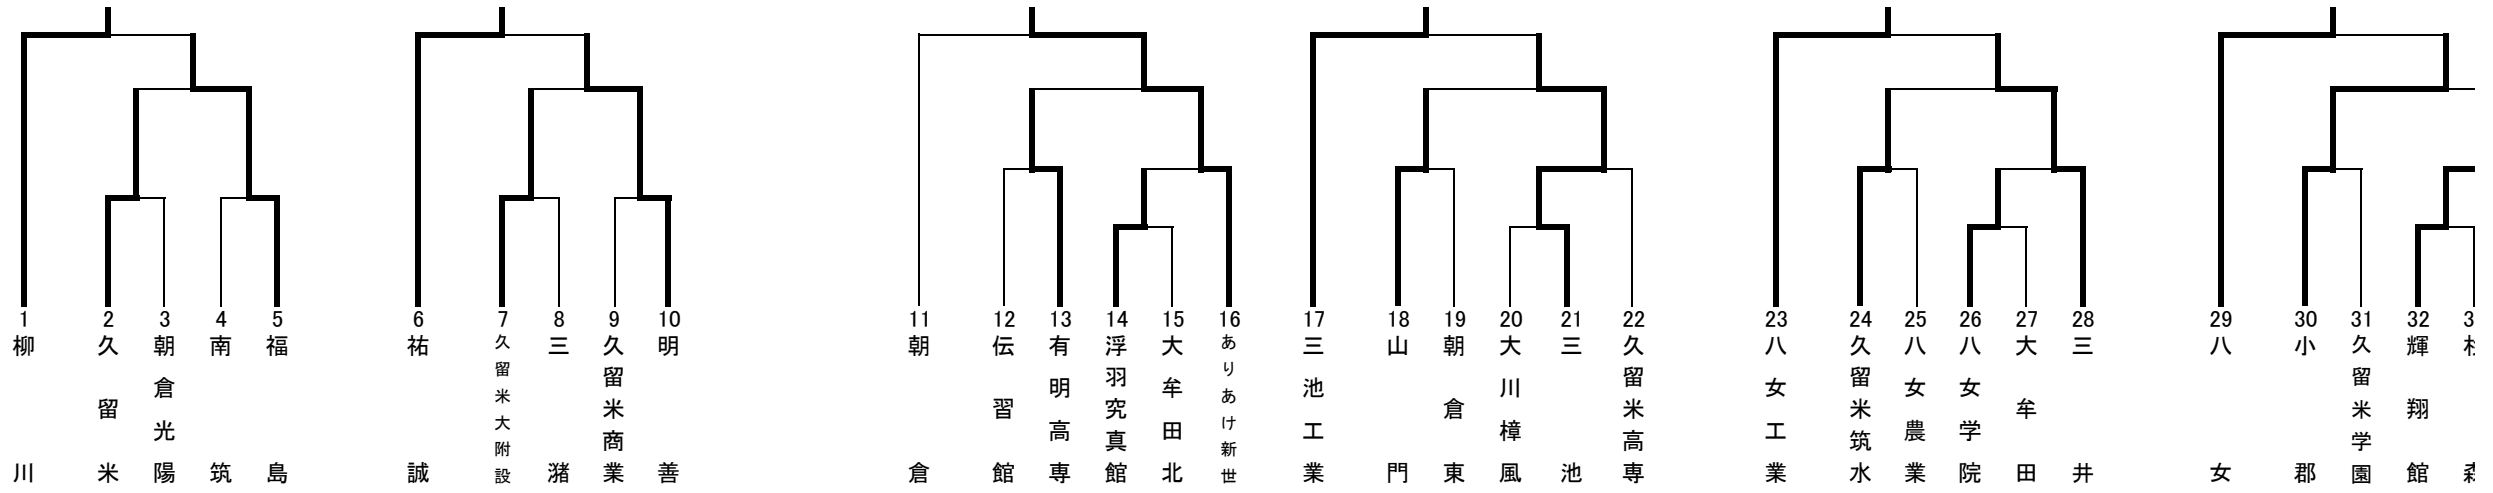

# 平成26年度 福岡県高等学校バスケットボール新人大会南部ブロック予選会 兼 全九州高等学校バスケットボール春季選手権大会南部ブロック予選 結果

期日：平成26年 11月1日, 2日, 3日, 8日, 9日

会場：筑後広域公園体育館ほか

県大会：男女とも第8位まで、県大会に進出する

男子上位6チームリーグ戦		男子下位三角リーグ戦	
柳川 99-36 八女	八女工業 70-53 ありあけ新世	福岡 68-60 小郡	
祐誠 81-55 八女工業	八女 65-64 三池工業	明善 72-71 三井	
八女 54-45 ありあけ新世	祐誠 113-51 三池工業	三池 70-46 福岡	
八女工業 75-62 三池工業	三池 60-53 朝倉	朝倉 77-75 明善	
柳川 102-59 三池工業	八女 68-58 八女工業	三池 72-46 小郡	
祐誠 52-46 ありあけ新世	ありあけ新世 63-33 三池工業	朝倉 74-71 三井	
祐誠 79-22 八女	柳川 86-60 祐誠	7位・8位決定戦	

男子の部	順位	女子の部
柳川高校	優勝	西日本短大付属高校
祐誠高校	2位	ありあけ新世高校
八女高校	3位	久留米信愛女学院高校
八女工業高校	4位	柳川高校
ありあけ新世高校	5位	三池高校
三池工業高校	6位	伝習館高校
三池高校	7位	久留米学園高校

女子上位6チームリーグ戦		女子下位三角リーグ戦	
西短大附 109-48 伝習館	柳川 62-59 三池	八女 60-55 朝倉	
ありあけ新世 67-47 三池	久留米信愛 74-71 伝習館	有明高専 46-43 久留米	
柳川 92-56 伝習館	西短大附 97-59 柳川	朝倉 70-55 明善	
久留米信愛 68-59 三池	ありあけ新世 76-58 久留米信愛	誠修 59-57 有明	
西短大附 96-60 久留米信愛	三池 79-48 伝習館	八女 58-47 明善	
ありあけ新世 72-46 柳川	久留米信愛 71-63 柳川	久留米学園 77-66	
西短大附 94-24 三池	西短大附 71-65 ありあけ新世	7位・8位決定戦	