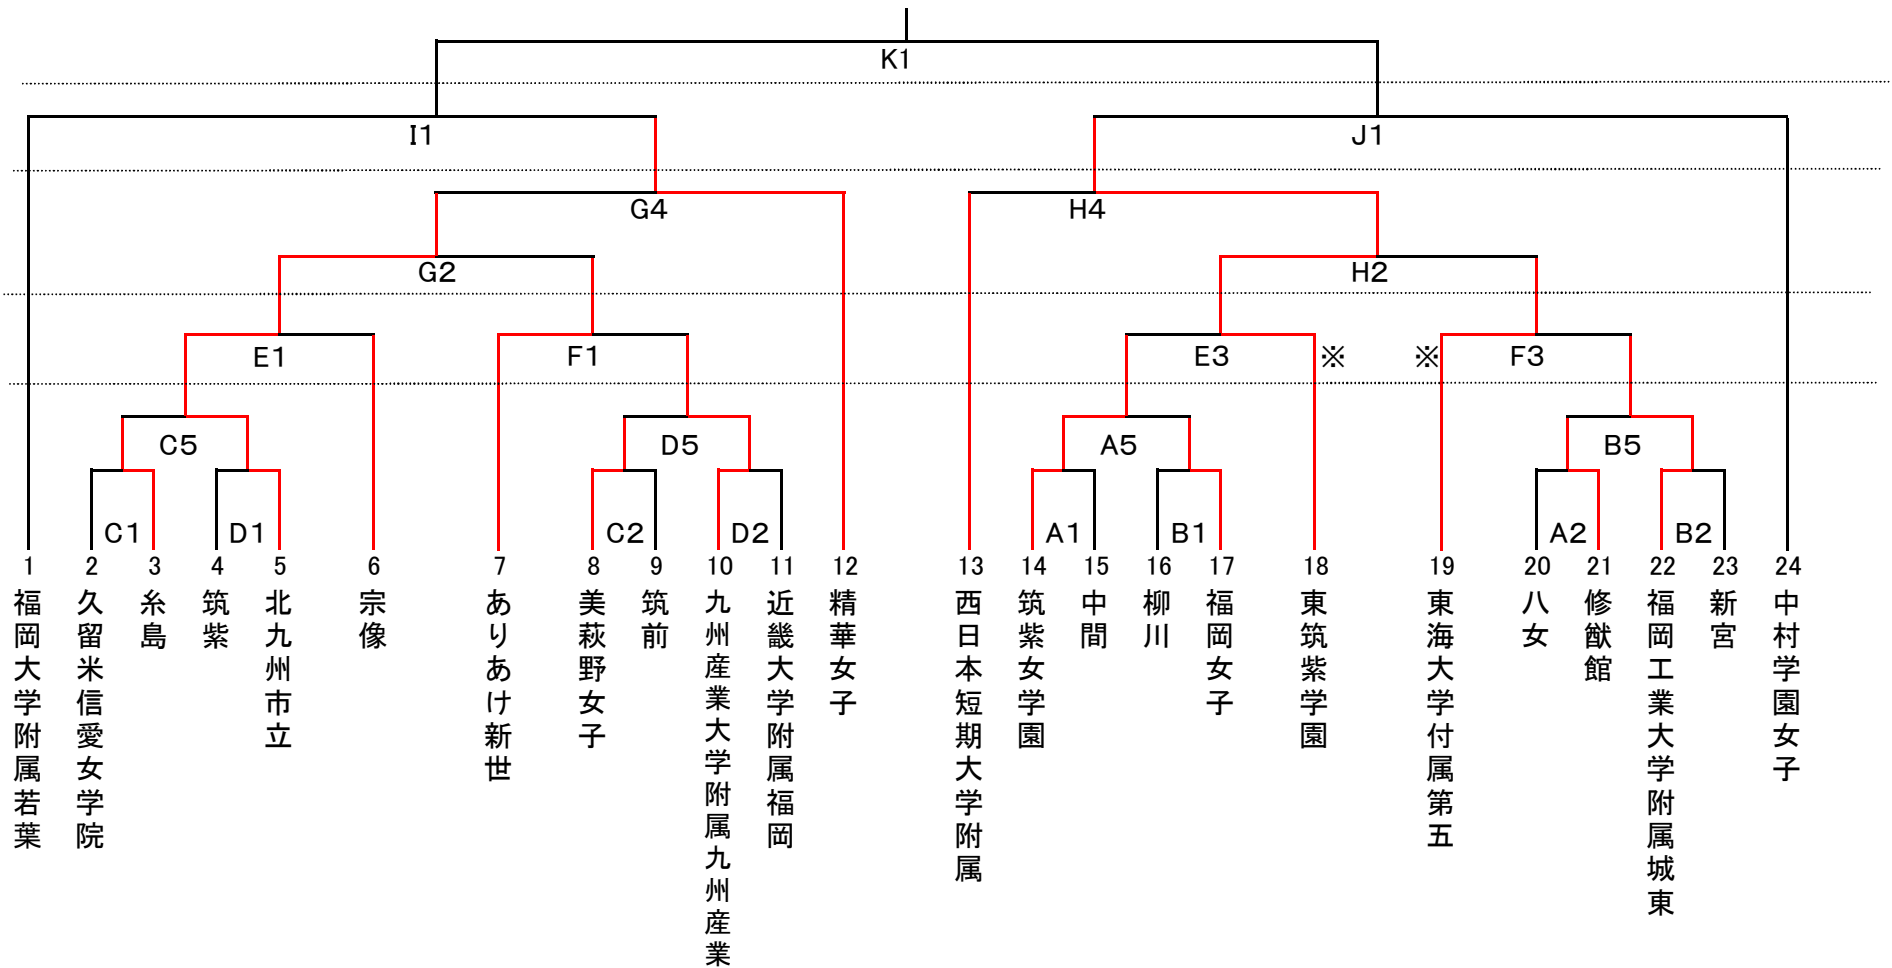

ウィンターカップ2次予選トーナメント表 女子

<会場>

●7月5日(土)

A・B 福岡大学第一記念会堂

C・D 飯塚第一体育館

1試合目 9:00~

2試合目 10:30~

3試合目 12:00~

4試合目 14:30~

●7月12日(土)

G・H うきはアリーナ

1試合目 10:00~

2試合目 11:30~

3試合目 13:00~

4試合目 14:30~

●11月15日(土)