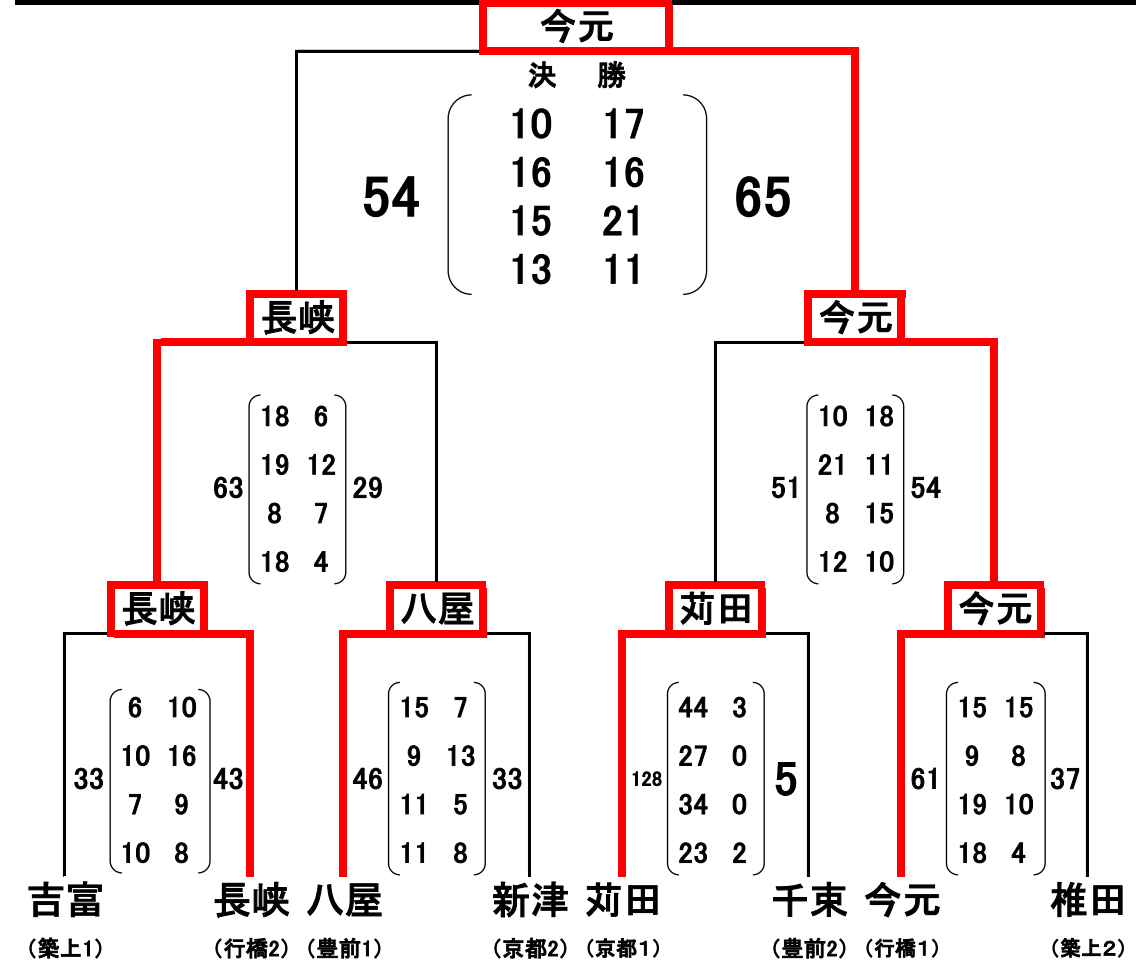

男子の部

吉富 (築上1) 長峡 (行橋2) 八屋 (豊前1) 新津 (京都2) 苅田 (京都1) 千束 (豊前2) 今元 (行橋1) 椎田 (築上2)

男子 結果

優勝	今元	中学校
準優勝	長峡	中学校