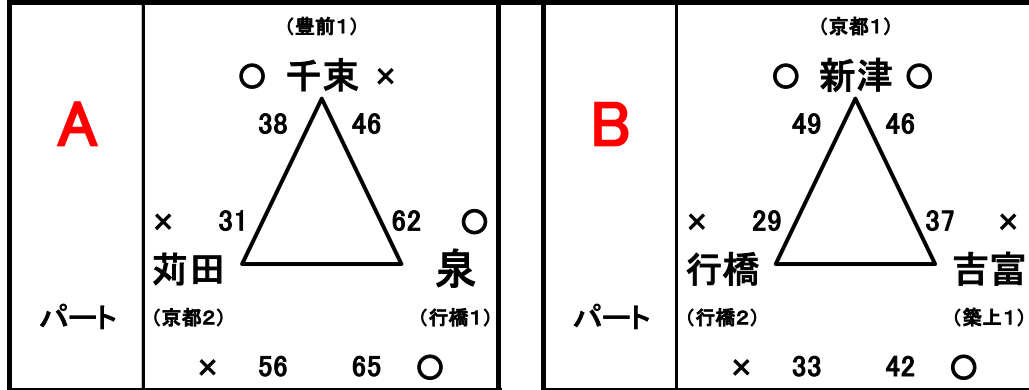

平成26年度 第31回京築地区中学校新人バスケットボール大会

女子の部

千束 38	15 - 7	31 苅田	新津 49	22 - 4	29 行橋
苅田 56	2 - 11	×	○	10 - 10	×
泉 62	10 - 12	65 泉	行橋 33	11 - 4	×
	11 - 1	○	×	6 - 11	×
	15 - 16	65 泉	吉富 37	6 - 12	○
	10 - 17	○	×	10 - 8	○
	8 - 14	×	○	7 - 11	○
	23 - 18	×	○	10 - 11	○
	15 - 10	×	○	9 - 9	○
	26 - 9	×	○	6 - 16	○
	10 - 15	×	○	15 - 6	○
	11 - 12	×	○	7 - 15	○

A
パート

① 泉 ② 千束 ③ 苅田

B
パート

① 新津 ② 吉富 ③ 行橋

女子決勝戦

泉 44	15 - 2	39 新津
○	8 - 13	×
	10 - 13	
	11 - 11	

女子 結果

優勝	泉	中学校
準優勝	新津	中学校