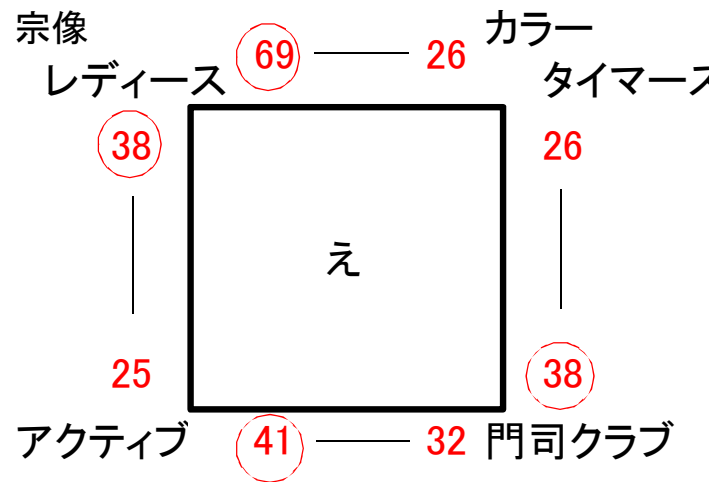

第1回福岡ママさんバスケットボール近県交流大会
結果 (H26・11/23 かすやドームにて)

《一般の部》

《シニアの部》

・ 試合時間 8 - 2 - 8 ⑤ 8 - 2 - 8 試合間10分