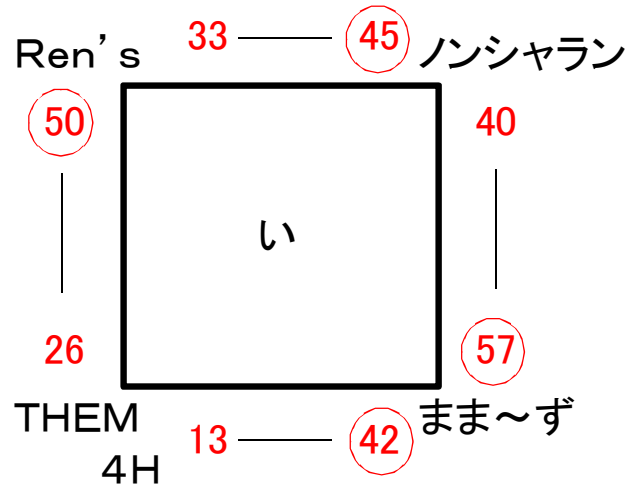

第1回福岡ママさんバスケットボール近県交流大会
結果 (H26・11/23 かすやドームにて)

《一般の部》

《シニアの部》

・ 試合時間 8 - 2 - 8 ⑤ 8 - 2 - 8 試合間10分