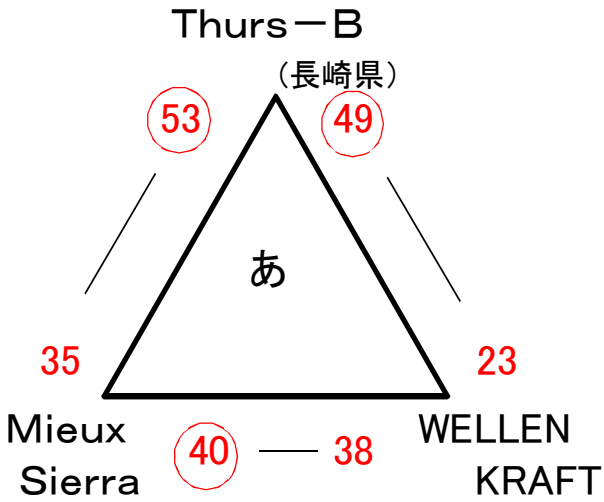

第1回福岡ママさんバスケットボール近県交流大会
結果 (H26・11/23 かすやドームにて)

《一般の部》

《シニアの部》

・ 試合時間 8 - 2 - 8 ⑤ 8 - 2 - 8 試合間10分