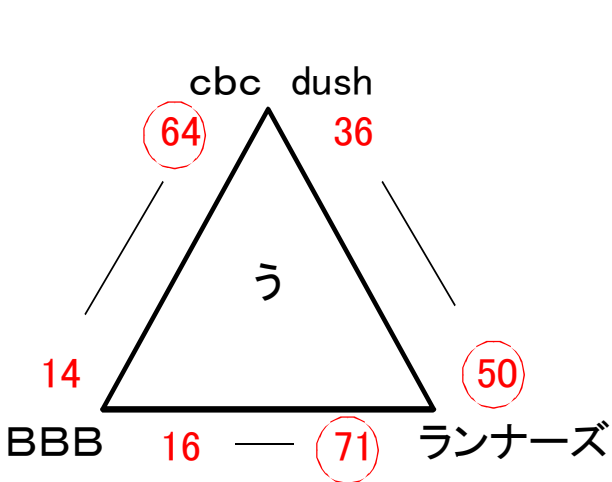

第1回福岡ママさんバスケットボール近県交流大会
結果 (H26・11/23 かすやドームにて)

《一般の部》

《シニアの部》

・ 試合時間 8 - 2 - 8 ⑤ 8 - 2 - 8 試合間10分