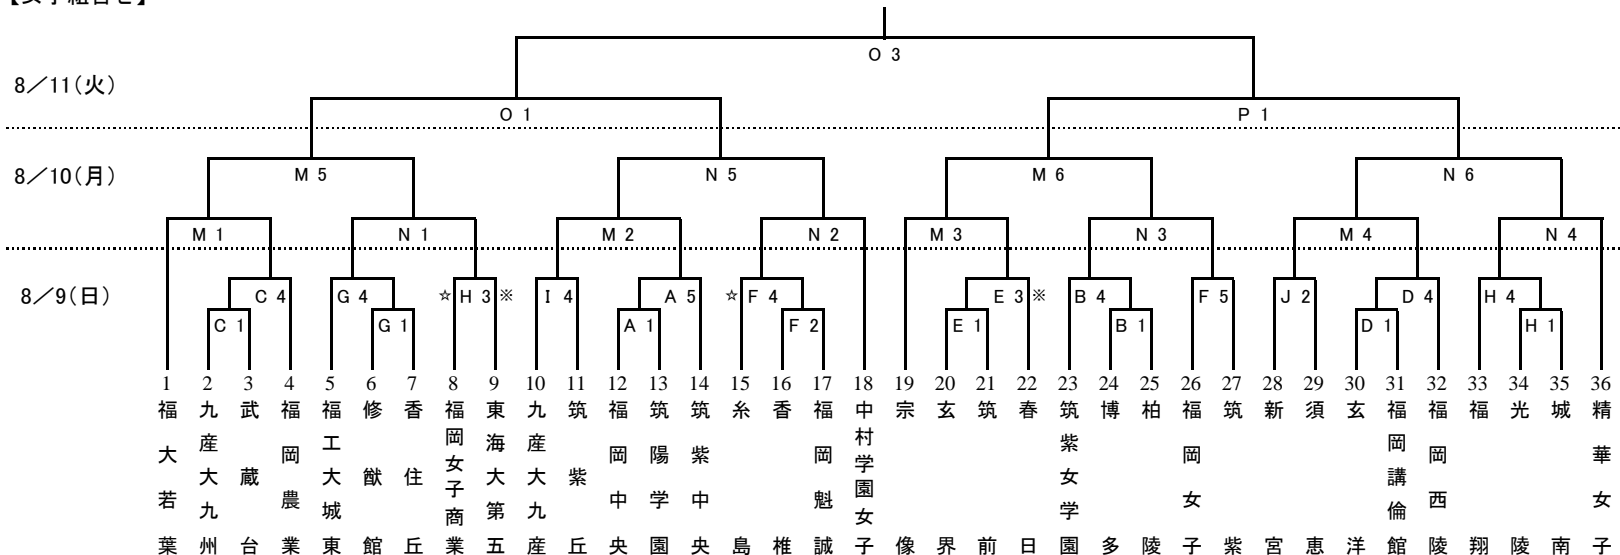

平成27年度 福岡県高等学校中部ブロック バスケットボール 1年生大会 組み合わせ

【男子組合せ】

【会場】

8月9日(日)
福岡中央
太宰府
筑前
光陵
筑紫丘

8月10日(月)
西南学院
筑紫女学園

8月11日(火)
筑紫女学園 O P

試合時間(1.2日目)
① 9:00
② 10:10
③ 11:20
④ 12:30
⑤ 13:40
⑥ 14:50

試合時間(3日目)
① 10:00
② 11:10
③ 12:20
④ 13:30

※は、第1試合オフィシャル
☆は、第1試合駐車場
最終日は、前半と後半に分けてオフィシャルをして下さい。

【女子組合せ】

- 1 福 大 大 濠
- 2 福 岡 第 一
- 3 宗 像
- 4 ~~中 村 三 陽~~
- 5 東 福 岡
- 6 九 産 大 九 州
- 7 福 翔
- 8 西 南 学 院
- 9 玄 界
- # 修 猷 館
- # 筑 紫 丘
- # 筑 前

- 1 福 大 若 葉
- 2 精 華 女 子
- 3 宗 像
- 4 中 村 女 子
- 5 東 海 大 第 五
- 6 福 工 大 城 東
- 7 筑 紫 女 学 園
- 8 新 宫
- 9 筑 紫
- # 筑 紫 中 央
- # 九 産 大 九 産
- # 福 岡 西 陵