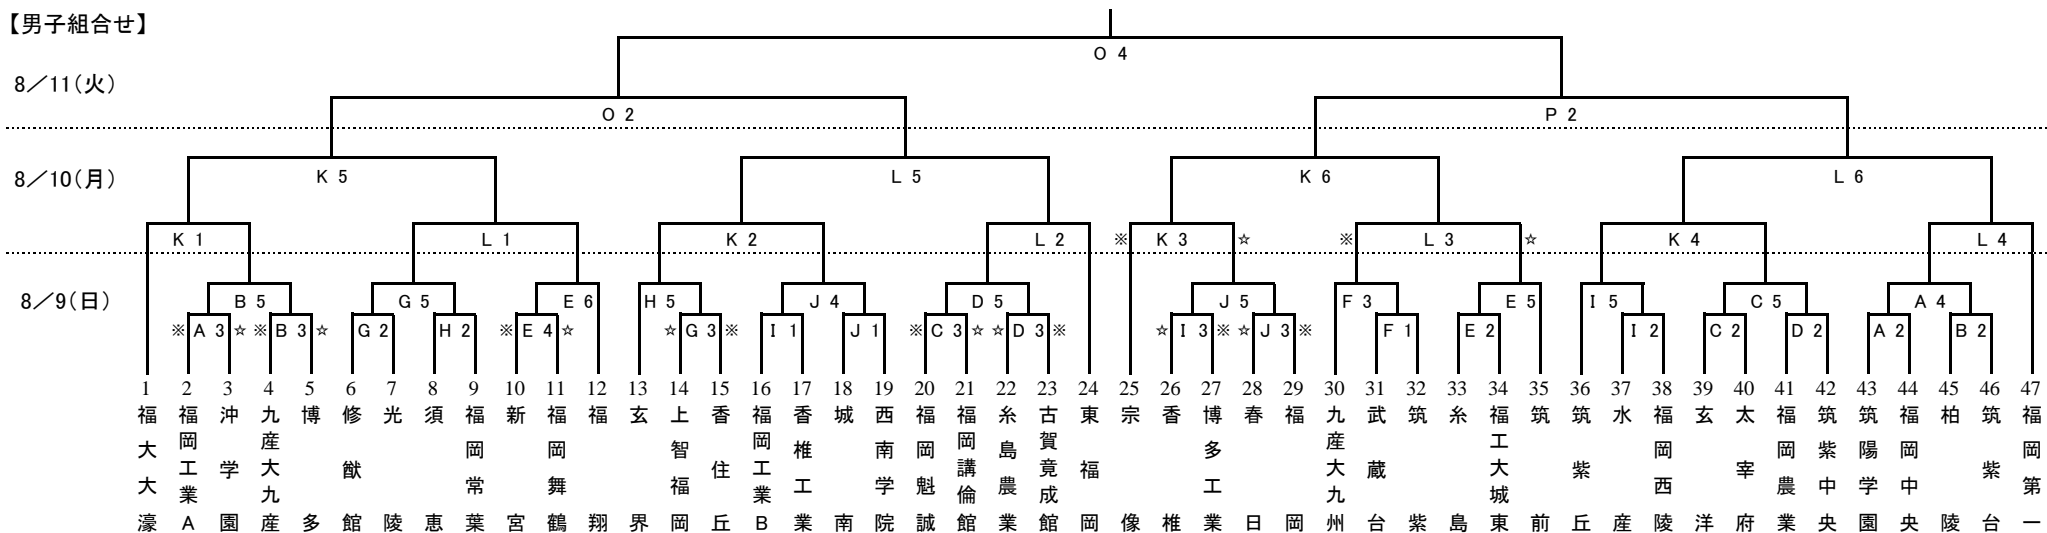

平成27年度 福岡県高等学校中部ブロック バスケットボール 1年生大会 組み合わせ

【男子組合せ】

【会場】

8月9日(日)
福岡中央
太宰府
筑前
光陵
筑紫丘

8月10日(月)
西南学院
筑紫女学園

8月11日(火)
筑紫女学園 O P

試合時間(1.2日目)
① 9:00
② 10:10
③ 11:20
④ 12:30
⑤ 13:40
⑥ 14:50

試合時間(3日目)
① 10:00
② 11:10
③ 12:20
④ 13:30

※は、第1試合オフィシャル
☆は、第1試合駐車場
最終日は、前半と後半に分けてオフィシャルをして下さい。

【女子組合せ】

- 1 福 大 大 濠
- 2 福 岡 第 一
- 3 宗 像
- 4 ~~中 村 三 陽~~
- 5 東 福 岡
- 6 九 産 大 九 州
- 7 福 翔
- 8 西 南 学 院
- 9 玄 界
- # 修 猷 館
- # 筑 紫 丘
- # 筑 前

- 1 福 大 若 葉
- 2 精 華 女 子
- 3 宗 像
- 4 中 村 女 子
- 5 東 海 大 第 五
- 6 福 工 大 城 東
- 7 筑 紫 女 学 園
- 8 新 宫
- 9 筑 紫
- # 筑 紫 中 央
- # 九 産 大 九 産
- # 福 岡 西 陵