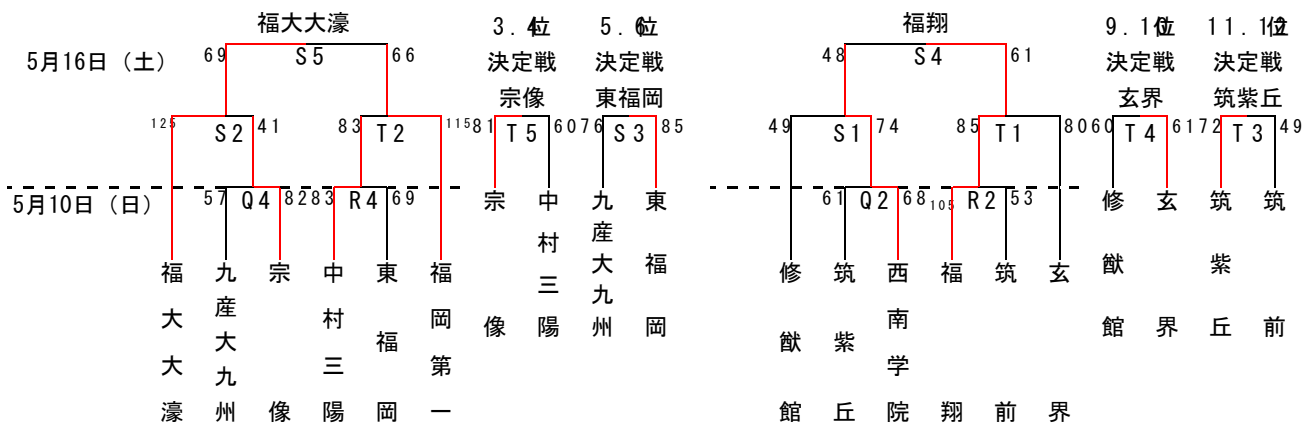

平成27年度福岡県高等学校バスケットボール大会中部ブロック予選会
 (兼 全九州高等学校体育大会中部ブロック予選会)
 (兼 全国高等学校総合体育大会福岡県中部ブロック予選会)

男子組み合わせ

【入れ替え戦】

5月9日(土)

	Kコート (九産大九州)		Lコート (九産大九州)		Mコート (西南学院)	
第1試合 9:00 (T O)	福翔	-	福岡西陵	九産大九州	-	九産大九産
	玄界		宗像		筑前(女)	
第2試合 10:30 (T O)	福大大濠	-	筑前	福岡第一	-	糸島
	筑紫丘		柏陵		九産大九産(女)	
第3試合 12:00 (T O)	福岡西陵	-	宗像	九産大九産	-	玄界
	九産大九州		福翔		福工大城東(女)	
第4試合 13:30 (T O)	筑前	-	柏陵	糸島	-	筑紫丘
	福岡第一		福大大濠		宗像(女)	
第5試合 15:00 (T O)	宗像	-	福翔	玄界	-	九産大九州
	九産大九産		福岡西陵		東福岡	
第6試合 16:30 (T O)	柏陵	-	福大大濠	筑紫丘	-	福岡第一
	糸島		筑前		中村三陽	
					西南学院	
					城南(女)	

※ユニフォームの色は、試合表左側が淡色、右側が濃色とする

【1部トーナメント】

【2部トーナメント】

《会場》

5月9日(土)

九産大九州 K・L
 西南学院 M・N
 精華女子 O・P
 5月10日(日) 福大大濠 Q・R
 5月16日(土) 修猷館 S・T
 精華女子 U・V

《試合時間》

5月9日・16日

第1試合 9:00~
 第2試合 10:30~
 第3試合 12:00~
 第4試合 13:30~
 第5試合 15:00~
 第6試合 16:30~

5月10日

第1試合 10:00~
 第2試合 11:30~
 第3試合 13:00~
 第4試合 14:30~

第1試合開始30分前に、各会場にて朝礼を行います。それまでに、エントリー表の提出をお願いします。

※=第1試合T・O

★=第1試合駐車場