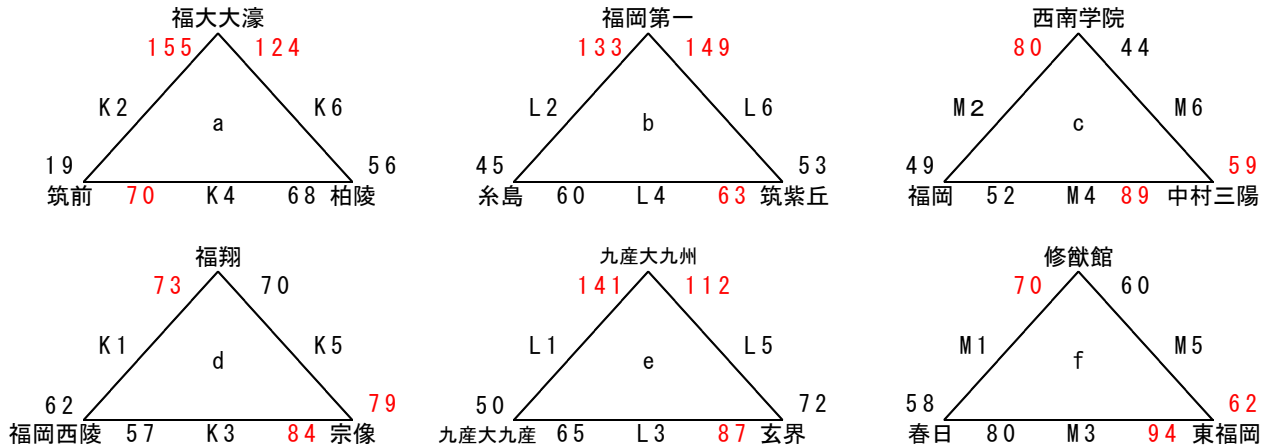

平成27年度福岡県高等学校バスケットボール大会中部ブロック予選会
 (兼 全九州高等学校体育大会中部ブロック予選会)
 (兼 全国高等学校総合体育大会福岡県中部ブロック予選会)

男子組み合わせ

【入れ替え戦】

5月9日(土)

	Kコート (九産大九州)		Lコート (九産大九州)		Mコート (西南学院)	
第1試合 9:00 (T O)	福翔	-	福岡西陵	九産大九州	-	九産大九産
	玄界		宗像		筑前(女)	
第2試合 10:30 (T O)	福大大濠	-	筑前	福岡第一	-	糸島
	筑紫丘		柏陵		九産大九産(女)	
第3試合 12:00 (T O)	福岡西陵	-	宗像	九産大九産	-	玄界
	九産大九州		福翔		福工大城東(女)	
第4試合 13:30 (T O)	筑前	-	柏陵	糸島	-	筑紫丘
	福岡第一		福大大濠		宗像(女)	
第5試合 15:00 (T O)	宗像	-	福翔	玄界	-	九産大九州
	九産大九産		福岡西陵		東福岡	
第6試合 16:30 (T O)	柏陵	-	福大大濠	筑紫丘	-	福岡第一
	糸島		筑前		中村三陽	
					西南学院	
					城南(女)	

※ユニフォームの色は、試合表左側が淡色、右側が濃色とする

【1部トーナメント】

【2部トーナメント】

《会場》

5月9日(土)

九産大九州 K・L
 西南学院 M・N
 精華女子 O・P
 5月10日(日) 福大大濠 Q・R
 5月16日(土) 修猷館 S・T
 精華女子 U・V

《試合時間》

5月9日・16日