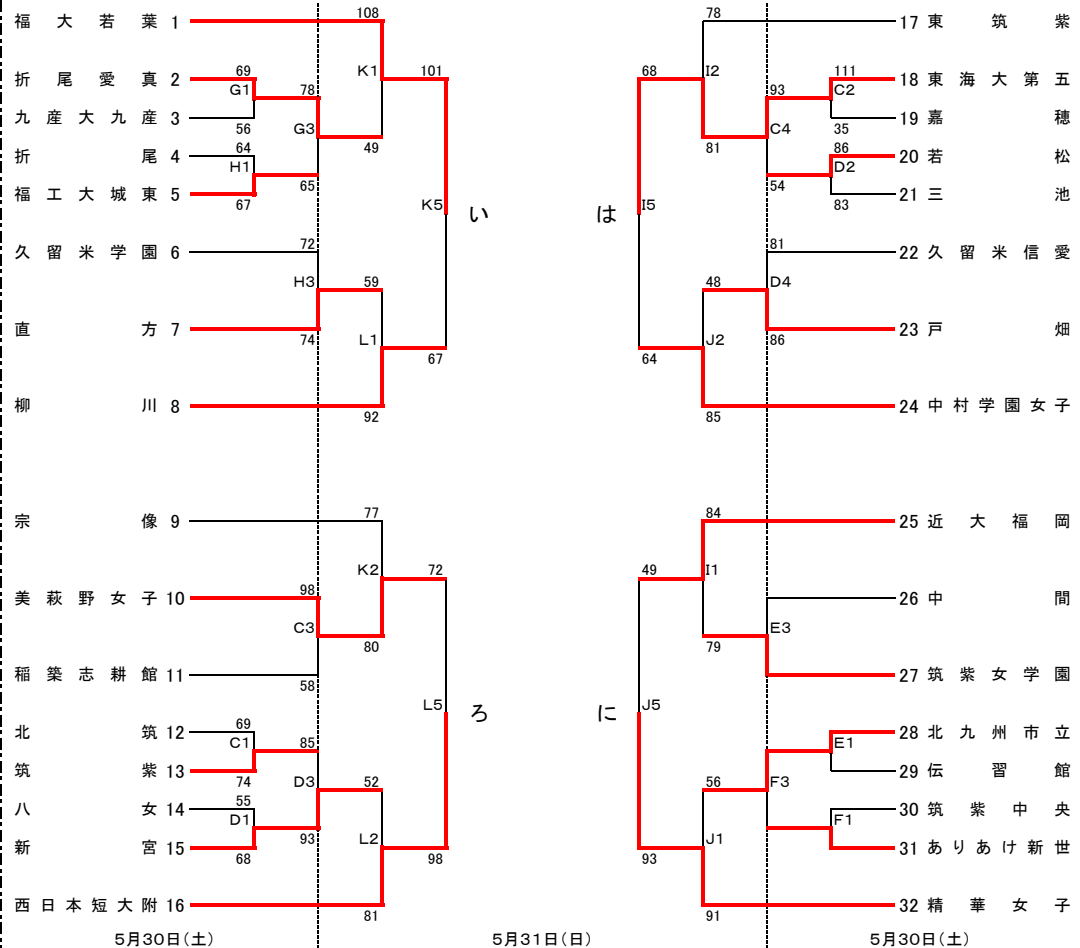

平成27年度福岡県高等学校総合体育大会バスケットボール選手権大会

兼 第68回全国高等学校総合体育大会福岡県予選組合せ  
兼 第68回全九州高等学校総合体育大会福岡県予選組合せ

男子の部

女子の部

福大大濠	100 - 40	折尾愛真
福翔	57 - 135	福岡第一
6月6日(土)		

福大若葉	88 - 73	西日本短大附
東海大第五	61 - 74	精華女子
6月6日(土)		

福大大濠	93 - 53	福翔
折尾愛真	61 - 99	福岡第一
福大大濠	93 - 61	福岡第一
折尾愛真	67 - 89	福翔
6月7日(日)		

福大若葉	86 - 64	東海大第五
西日本短大附	74 - 71	精華女子
福大若葉	72 - 65	精華女子
西日本短大附	72 - 66	東海大第五
6月7日(日)		

6月6日(土)	M・N	九州共立大学	6月7日(日)	M・N	九州共立大学
---------	-----	--------	---------	-----	--------