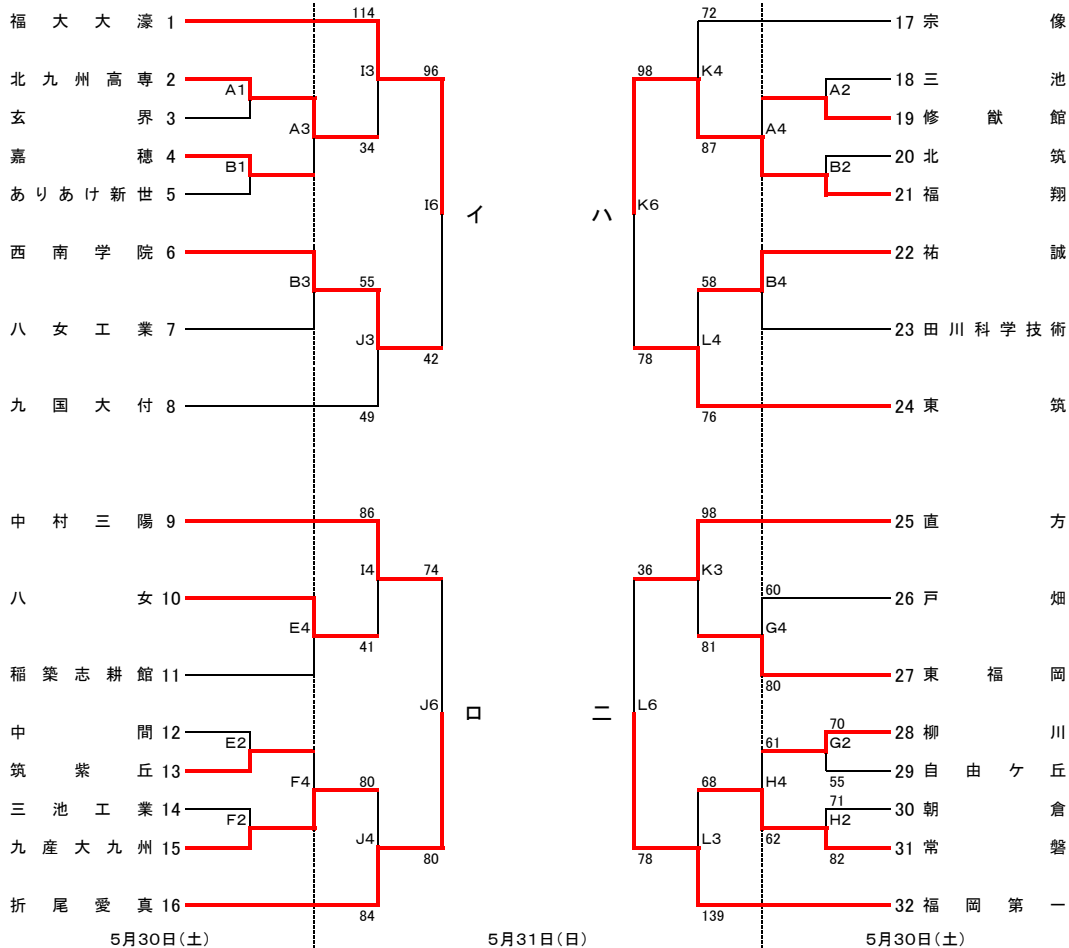

平成27年度福岡県高等学校総合体育大会バスケットボール選手権大会

兼 第68回全国高等学校総合体育大会福岡県予選組合せ  
兼 第68回全九州高等学校総合体育大会福岡県予選組合せ

男子の部

女子の部

福大大濠	100 - 40	折尾愛真
福翔	57 - 135	福岡第一
6月6日(土)		

福大若葉	88 - 73	西日本短大附
東海大第五	61 - 74	精華女子
6月6日(土)		

福大大濠	93 - 53	福翔
折尾愛真	61 - 99	福岡第一
福大大濠	93 - 61	福岡第一
折尾愛真	67 - 89	福翔
6月7日(日)		

福大若葉	86 - 64	東海大第五
西日本短大附	74 - 71	精華女子
福大若葉	72 - 65	精華女子
西日本短大附	72 - 66	東海大第五
6月7日(日)		

6月6日(土)	M・N	九州共立大学	6月7日(日)	M・N	九州共立大学
---------	-----	--------	---------	-----	--------