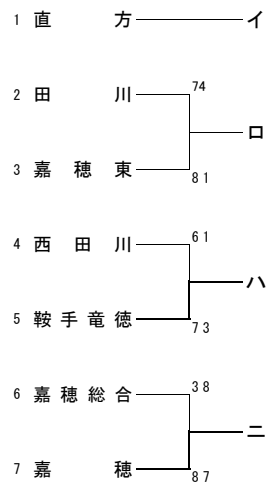

平成27年度 福岡県高等学校バスケットボール新人大会筑豊ブロック予選

平成27年11月28日(土)、29日(日)、12月5日(土)、6日(日)

田川高等学校(A、B)、嘉穂総合学校(C、D)、田川科学技術高等学校(E、F)

男子

11月28日(土)

予選トーナメント

女子

11月28日(土)、29日(日)、12月5日(土)、6日(日)
上位8チームによるリーグ戦 得点表

	直方	嘉穂	嘉穂東	稲築志耕館	田川科学技術	鞍手竜徳	鞍手	近大福岡	勝敗	順位
直方	○	○	○	○	○	○	○	○	7-0	1位
嘉穂	●	○	○	●	○	○	○	○	5-2	2位
嘉穂東	●	●	○	○	○	○	○	○	5-2	3位
稲築志耕館	●	●	●	○	○	○	○	○	4-3	4位
田川科学技術	●	○	●	●	○	○	○	○	4-3	5位
鞍手竜徳	●	●	●	●	●	○	○	○	2-5	6位
鞍手	●	●	●	●	●	●	○	○	1-6	7位
近大福岡	●	●	●	●	●	●	●	○	0-7	8位

	近大福岡	直方	鞍手	嘉穂	嘉穂東	西田川	田川	稲築志耕館	勝敗	順位
近大福岡	○	○	○	○	○	○	○	○	7-0	1位
直方	●	○	○	○	○	○	○	○	6-1	2位
鞍手	●	●	○	○	○	○	○	○	5-2	3位
嘉穂	●	●	●	○	○	○	○	○	4-3	4位
嘉穂東	●	●	●	●	○	○	○	○	3-4	5位
西田川	●	●	●	●	●	○	○	○	2-5	6位
田川	●	●	●	●	●	●	○	○	1-6	7位
稲築志耕館	●	●	●	●	●	●	●	○	0-7	8位

男女とも上位4チームが県大会へ出場する。