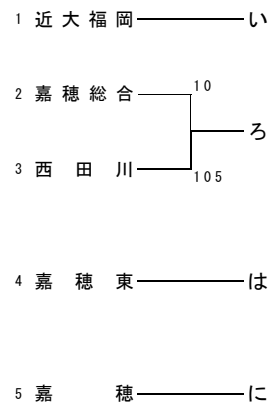

平成27年度 福岡県高等学校バスケットボール新人大会筑豊ブロック予選

平成27年11月28日(土)、29日(日)、12月5日(土)、6日(日)

田川高等学校(A、B)、嘉穂総合学校(C、D)、田川科学技術高等学校(E、F)

男子

11月28日(土)

予選トーナメント

女子

11月28日(土)、29日(日)、12月5日(土)、6日(日)
上位8チームによるリーグ戦 得点表

	直方	嘉穂	嘉穂東	稲築志耕館	田川科学技術	鞍手竜徳	鞍手	近大福岡	勝敗	順位
直方	○	○	○	○	○	○	○	○	7-0	1位
嘉穂	●	○	○	●	○	○	○	○	5-2	2位
嘉穂東	●	●	○	○	○	○	○	○	5-2	3位
稲築志耕館	●	●	●	○	○	○	○	○	4-3	4位
田川科学技術	●	○	●	●	○	○	○	○	4-3	5位
鞍手竜徳	●	●	●	●	●	○	○	○	2-5	6位
鞍手	●	●	●	●	●	●	○	○	1-6	7位
近大福岡	●	●	●	●	●	●	●	○	0-7	8位

男女とも上位4チームが県大会へ出場する。