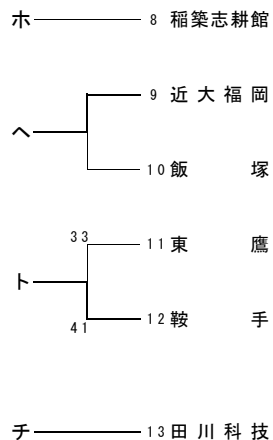

平成27年度 福岡県高等学校バスケットボール新人大会筑豊ブロック予選

平成27年11月28日(土)、29日(日)、12月5日(土)、6日(日)

田川高等学校(A、B)、嘉穂総合学校(C、D)、田川科学技術高等学校(E、F)

男子

11月28日(土)

予選トーナメント

女子

11月28日(土)、29日(日)、12月5日(土)、6日(日)
上位8チームによるリーグ戦 得点表

	直方	嘉穂	嘉穂東	稲築志耕館	田川科学技術	鞍手竜徳	鞍手	近大福岡	勝敗	順位
直方	○	○	○	○	○	○	○	○	7-0	1位
嘉穂	●	○	○	●	○	○	○	○	5-2	2位
嘉穂東	●	●	○	○	○	○	○	○	5-2	3位
稲築志耕館	●	●	●	○	○	○	○	○	4-3	4位
田川科学技術	●	○	●	●	○	○	○	○	4-3	5位
鞍手竜徳	●	●	●	●	●	○	○	○	2-5	6位
鞍手	●	●	●	●	●	●	○	○	1-6	7位
近大福岡	●	●	●	●	●	●	●	○	0-7	8位

男女とも上位4チームが県大会へ出場する。