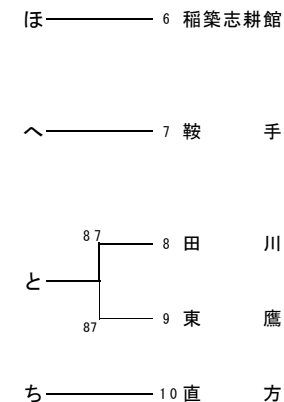

平成27年度 福岡県高等学校バスケットボール新人大会筑豊ブロック予選

平成27年11月28日(土)、29日(日)、12月5日(土)、6日(日)

田川高等学校(A、B)、嘉穂総合学校(C、D)、田川科学技術高等学校(E、F)

男子

11月28日(土)

予選トーナメント

女子

11月28日(土)、29日(日)、12月5日(土)、6日(日)
上位8チームによるリーグ戦 得点表

	直方	嘉穂	嘉穂東	稲築志耕館	田川科学技術	鞍手竜徳	鞍手	近大福岡	勝敗	順位
直方	○	○	○	○	○	○	○	○	7-0	1位
嘉穂	●	○	○	●	○	○	○	○	5-2	2位
嘉穂東	●	●	○	○	○	○	○	○	5-2	3位
稲築志耕館	●	●	●	○	○	○	○	○	4-3	4位
田川科学技術	●	○	●	●	○	○	○	○	4-3	5位
鞍手竜徳	●	●	●	●	●	○	○	○	2-5	6位
鞍手	●	●	●	●	●	●	○	○	1-6	7位
近大福岡	●	●	●	●	●	●	●	○	0-7	8位

男女とも上位4チームが県大会へ出場する。