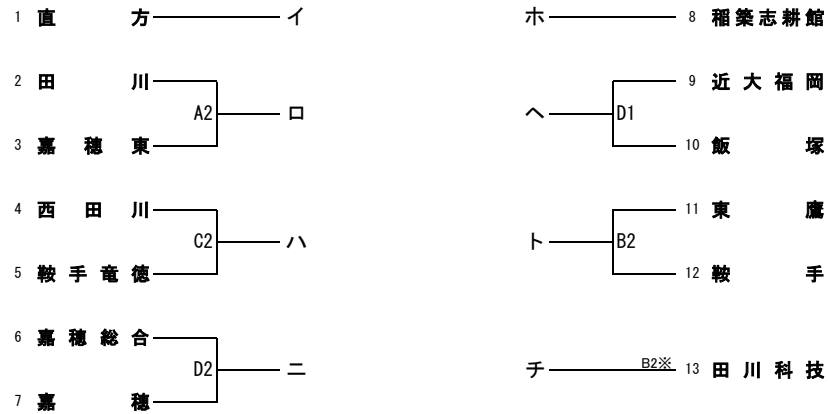

平成27年度 福岡県高等学校バスケットボール新人大会筑豊ブロック予選

平成27年11月28日(土)、29日(日)、12月5日(土)、6日(日)

田川高等学校(A, B)、嘉穂総合学校(C, D)、田川科学技術高等学校(E, F)

男子

11月28日(土)
予選トーナメント 上位リーグ戦

女子

第1試合	9:00~
第2試合	10:30~
第3試合	12:00~
第4試合	13:30~

※はオフィシャル

イ — A4 — 口 13:30~ ハ — D4 — 二
 ホ — C4 — へ 13:30~ ト — B4 — 子

い — C3 — ろ 12:00~ は — B3 — に
 ほ — D3 — へ 12:00~ と — A3 — ち

11月29日(日)
2日目

口 — C1 — 子 9:00~ ハ — D1 — ホ
 イ — C2 — ト 10:30~ ニ — D2 — へ
 ハ — C3 — 子 12:00~ 口 — D3 — ホ
 イ — C4 — へ 13:30~ ニ — D4 — ト