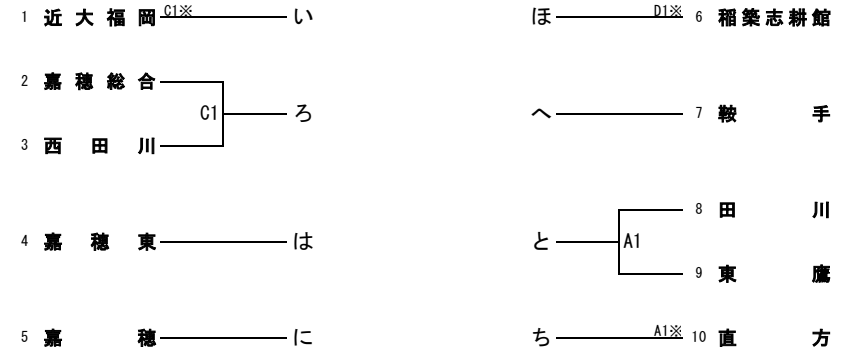

平成27年度 福岡県高等学校バスケットボール新人大会筑豊ブロック予選

平成27年11月28日(土)、29日(日)、12月5日(土)、6日(日)

田川高等学校(A, B)、嘉穂総合学校(C, D)、田川科学技術高等学校(E, F)

男子

11月28日(土)
予選トーナメント 上位リーグ戦

女子

第1試合	9:00~
第2試合	10:30~
第3試合	12:00~
第4試合	13:30~

※はオフィシャル