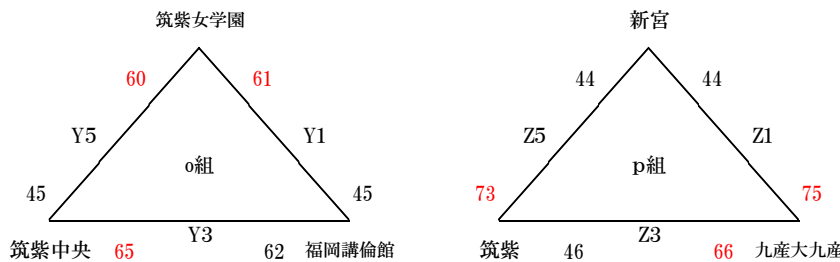

<男子順位>

- 第1位 福岡第一
- 第2位 福大大濠
- 第3位 宗像
- 第4位 九産大九州
- 第5位 中村三陽
- 第6位 西南学院

<女子> 1位リーグ 11月22日(日)、11月28日(土)、11月29日(日)

	福大若葉	精華女子	宗像	中村学園女子	東海大第五	福工大城東	勝	敗	順位
福大若葉	-	47 - 71	104 - 47	52 - 55	74 - 46	79 - 51	3	2	4
精華女子	71 - 47	-	68 - 26	72 - 40	63 - 71	85 - 55	4	1	2
宗像	47 - 104	26 - 68	-	39 - 93	33 - 64	54 - 71	0	5	6
中村学園女子	55 - 52	40 - 72	93 - 39	-	55 - 71	72 - 51	3	2	3
東海大第五	46 - 74	71 - 63	64 - 33	71 - 55	-	77 - 74	4	1	1
福工大城東	51 - 79	55 - 85	71 - 54	51 - 72	74 - 77	-	1	4	5

<女子順位>

- 第1位 東海大第五
- 第2位 精華女子
- 第3位 中村学園女子
- 第4位 福大若葉
- 第5位 福工大城東
- 第6位 宗像

<男子> 2位リーグ 11月28日(土)

<男子順位>

- 第7位 福翔
- 第8位 玄界
- 第9位 春日
- 第10位 筑紫
- 第11位 東福岡
- 第12位 沖学園

2位リーグ 順位決定戦 11月29日(日)

7,8 決定	AB3		9,10 決定	AB2		11,12 決定	AB1		
	福翔	vs		玄界	筑紫		vs	春日	沖学園
	83		73	46		72	83		95

<女子> 2位リーグ 11月28日(土)

<女子順位>

- 第7位 筑紫女学園
- 第8位 九産大九産
- 第9位 筑紫
- 第10位 筑紫中央
- 第11位 福岡講倫館
- 第12位 新宮

2位リーグ 順位決定戦 11月29日(日)

7,8 決定	AD3		9,10 決定	AD2		11,12 決定	AD1		
	筑紫女学園	vs		九産大九産	筑紫中央		vs	筑紫	福岡講倫館
	75		58	46		60	66		45