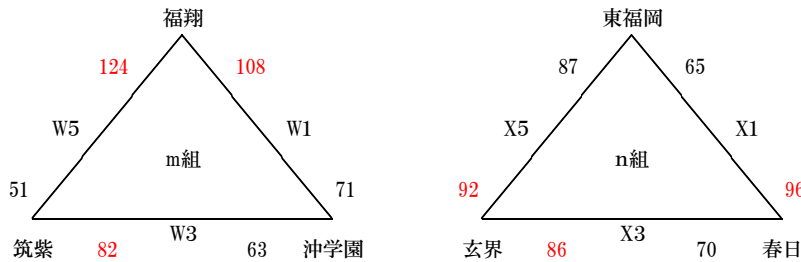

平成27年度福岡県高等学校バスケットボール新人大会中部ブロック予選会

<男子> 1位リーグ 11月22日(日)、11月28日(土)、11月29日(日)

	福大大濠	福岡第一	宗像	中村三陽	西南学院	九産大九州	勝	敗	順位
福大大濠	-	73 - 79	110 - 62	116 - 40	87 - 40	91 - 51	4	1	2
福岡第一	79 - 73	-	87 - 76	122 - 66	101 - 42	104 - 79	5	0	1
宗像	62 - 110	76 - 87	-	96 - 60	76 - 42	75 - 59	3	2	3
中村三陽	40 - 116	66 - 122	60 - 96	-	61 - 60	67 - 75	1	4	5
西南学院	40 - 87	42 - 101	42 - 76	60 - 61	-	55 - 83	0	5	6
九産大九州	51 - 91	79 - 104	59 - 75	75 - 67	83 - 55	-	2	3	4

<男子順位>

- 第1位 福岡第一
- 第2位 福大大濠
- 第3位 宗像
- 第4位 九産大九州
- 第5位 中村三陽
- 第6位 西南学院

<女子> 1位リーグ 11月22日(日)、11月28日(土)、11月29日(日)

	福大若葉	精華女子	宗像	中村学園女子	東海大第五	福工大城東	勝	敗	順位
福大若葉	-	47 - 71	104 - 47	52 - 55	74 - 46	79 - 51	3	2	4
精華女子	71 - 47	-	68 - 26	72 - 40	63 - 71	85 - 55	4	1	2
宗像	47 - 104	26 - 68	-	39 - 93	33 - 64	54 - 71	0	5	6
中村学園女子	55 - 52	40 - 72	93 - 39	-	55 - 71	72 - 51	3	2	3
東海大第五	46 - 74	71 - 63	64 - 33	71 - 55	-	77 - 74	4	1	1
福工大城東	51 - 79	55 - 85	71 - 54	51 - 72	74 - 77	-	1	4	5

<女子順位>

- 第1位 東海大第五
- 第2位 精華女子
- 第3位 中村学園女子
- 第4位 福大若葉
- 第5位 福工大城東
- 第6位 宗像

<男子> 2位リーグ 11月28日(土)

<男子順位>

- 第7位 福翔
- 第8位 玄界
- 第9位 春日
- 第10位 筑紫
- 第11位 東福岡
- 第12位 沖学園

2位リーグ 順位決定戦 11月29日(日)

7,8 決定	AB3		9,10 決定	AB2		11,12 決定	AB1		
	福翔	vs		玄界	筑紫		vs	春日	沖学園
	83		73	46		72	83		95