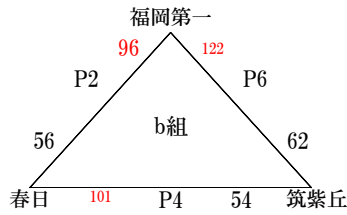

平成27年度福岡県高等学校バスケットボール新人大会中部ブロック予選会

男子組み合わせ

11月21日(土)【入れ替え戦】

【3部トーナメント】

【会場】

11月7日(土) A・B 福岡女子
C・D 宇美商業
E・F 福翔
G・H 筑紫
I・J 中村三陽
K・L 玄界
11月8日(日) M・N 福岡魁誠

11月21日(土) O・P 修猷館
Q・R 西南学院
S・T 筑前

【試合時間】

第1試合 9:00～
第2試合 10:30～
第3試合 12:00～
第4試合 13:30～
第5試合 15:00～
第6試合 16:30～

11月7日(土)筑紫・中村三陽会場
第4試合 14:00～
第5試合 15:30～
第6試合 17:00～

中村三陽高校会場の第4試合の
オフィシャルは中村三陽高校の
生徒が行います。
以降の試合は負けチームです。

【注意事項】

3部トーナメント(11月7、8日)
※印が、第一試合オフィシャルです。
第2試合以降は、前の試合の負けチームがオフィシャルとなります。
☆印は、第一試合駐車場です。