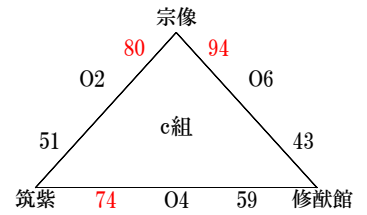

平成27年度福岡県高等学校バスケットボール新人大会中部ブロック予選会

男子組み合わせ

11月21日(土)【入れ替え戦】

【3部トーナメント】

【会場】

11月7日(土) A・B 福岡女子
C・D 宇美商業
E・F 福翔
G・H 筑紫
I・J 中村三陽
K・L 玄界
11月8日(日) M・N 福岡魁誠

11月21日(土) O・P 修猷館
Q・R 西南学院
S・T 筑前

【試合時間】

第1試合 9:00～
第2試合 10:30～
第3試合 12:00～
第4試合 13:30～
第5試合 15:00～
第6試合 16:30～

11月7日(土)筑紫・中村三陽会場
第4試合 14:00～
第5試合 15:30～
第6試合 17:00～

中村三陽高校会場の第4試合の
オフィシャルは中村三陽高校の
生徒が行います。
以降の試合は負けチームです。

【注意事項】

3部トーナメント(11月7、8日)
※印が、第一試合オフィシャルです。
第2試合以降は、前の試合の負けチームがオフィシャルとなります。
☆印は、第一試合駐車場です。