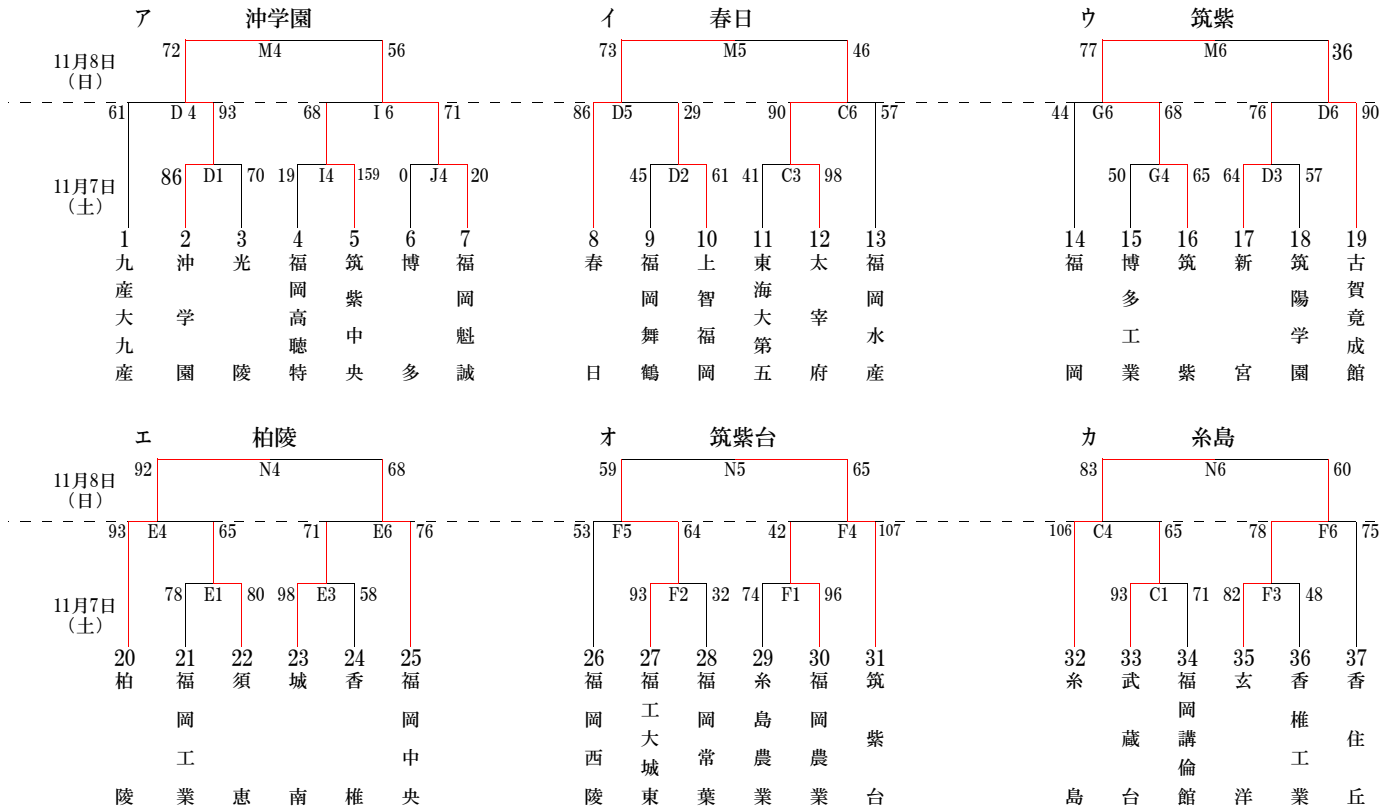

平成27年度福岡県高等学校バスケットボール新人大会中部ブロック予選会

男子組み合わせ

11月21日(土)【入れ替え戦】

【3部トーナメント】

【会場】

11月7日(土) A・B 福岡女子
C・D 宇美商業
E・F 福翔
G・H 筑紫
I・J 中村三陽
K・L 玄界
11月8日(日) M・N 福岡魁誠

11月21日(土) O・P 修猷館
Q・R 西南学院
S・T 筑前

【試合時間】

第1試合 9:00～
第2試合 10:30～
第3試合 12:00～
第4試合 13:30～
第5試合 15:00～
第6試合 16:30～

11月7日(土)筑紫・中村三陽会場
第4試合 14:00～
第5試合 15:30～
第6試合 17:00～

中村三陽高校会場の第4試合の
オフィシャルは中村三陽高校の
生徒が行います。
以降の試合は負けチームです。

【注意事項】

3部トーナメント(11月7、8日)
※印が、第一試合オフィシャルです。
第2試合以降は、前の試合の負けチームがオフィシャルとなります。
☆印は、第一試合駐車場です。

入れ替え戦(11月21日)
TOは、同リーグ内で試合が無いチームで行ってください。
ただし、コートは自リーグと逆のコートを行うようにしてください。