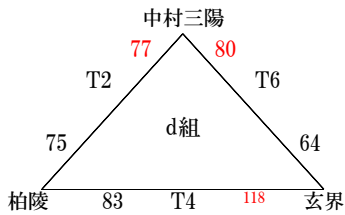

平成27年度福岡県高等学校バスケットボール新人大会中部ブロック予選会

男子組み合わせ

11月21日(土)【入れ替え戦】

【3部トーナメント】

【会場】

11月7日(土) A・B 福岡女子
C・D 宇美商業
E・F 福翔
G・H 筑紫
I・J 中村三陽
K・L 玄界
11月8日(日) M・N 福岡魁誠

11月21日(土) O・P 修猷館
Q・R 西南学院
S・T 筑前

【試合時間】

第1試合 9:00～
第2試合 10:30～
第3試合 12:00～
第4試合 13:30～
第5試合 15:00～
第6試合 16:30～

11月7日(土)筑紫・中村三陽会場
第4試合 14:00～
第5試合 15:30～
第6試合 17:00～

中村三陽高校会場の第4試合の
オフィシャルは中村三陽高校の
生徒が行います。
以降の試合は負けチームです。

【注意事項】

3部トーナメント(11月7、8日)
※印が、第一試合オフィシャルです。
第2試合以降は、前の試合の負けチームがオフィシャルとなります。
☆印は、第一試合駐車場です。