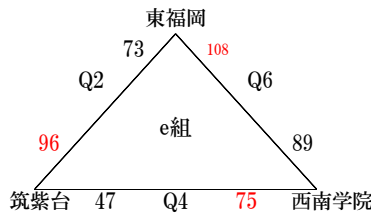

平成27年度福岡県高等学校バスケットボール新人大会中部ブロック予選会

男子組み合わせ

11月21日(土)【入れ替え戦】

【3部トーナメント】

【会場】

11月7日(土) A・B 福岡女子
C・D 宇美商業
E・F 福翔
G・H 筑紫
I・J 中村三陽
K・L 玄界
11月8日(日) M・N 福岡魁誠

11月21日(土) O・P 修猷館
Q・R 西南学院
S・T 筑前

【試合時間】

第1試合 9:00～
第2試合 10:30～
第3試合 12:00～
第4試合 13:30～
第5試合 15:00～
第6試合 16:30～

11月7日(土)筑紫・中村三陽会場
第4試合 14:00～
第5試合 15:30～
第6試合 17:00～

中村三陽高校会場の第4試合の
オフィシャルは中村三陽高校の
生徒が行います。
以降の試合は負けチームです。

【注意事項】

3部トーナメント(11月7、8日)
※印が、第一試合オフィシャルです。
第2試合以降は、前の試合の負けチームがオフィシャルとなります。
☆印は、第一試合駐車場です。