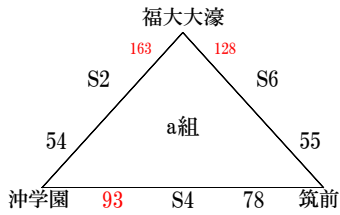

平成27年度福岡県高等学校バスケットボール新人大会中部ブロック予選会

男子組み合わせ

11月21日(土)【入れ替え戦】

【3部トーナメント】

【会場】

11月7日(土) A・B 福岡女子
C・D 宇美商業
E・F 福翔
G・H 筑紫
I・J 中村三陽
K・L 玄界
11月8日(日) M・N 福岡魁誠

11月21日(土) O・P 修猷館
Q・R 西南学院
S・T 筑前

【試合時間】

第1試合 9:00～
第2試合 10:30～
第3試合 12:00～
第4試合 13:30～
第5試合 15:00～
第6試合 16:30～

11月7日(土)筑紫・中村三陽会場
第4試合 14:00～
第5試合 15:30～
第6試合 17:00～

中村三陽高校会場の第4試合の
オフィシャルは中村三陽高校の
生徒が行います。
以降の試合は負けチームです。

【注意事項】

3部トーナメント(11月7、8日)
※印が、第一試合オフィシャルです。
第2試合以降は、前の試合の負けチームがオフィシャルとなります。
☆印は、第一試合駐車場です。