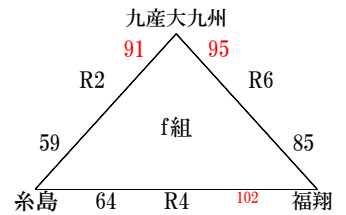

平成27年度福岡県高等学校バスケットボール新人大会中部ブロック予選会

男子組み合わせ

11月21日(土)【入れ替え戦】

【3部トーナメント】

【会場】

11月7日(土) A・B 福岡女子
C・D 宇美商業
E・F 福翔
G・H 筑紫
I・J 中村三陽
K・L 玄界
11月8日(日) M・N 福岡魁誠

11月21日(土) O・P 修猷館
Q・R 西南学院
S・T 筑前

【試合時間】

第1試合 9:00～
第2試合 10:30～
第3試合 12:00～
第4試合 13:30～
第5試合 15:00～
第6試合 16:30～

11月7日(土)筑紫・中村三陽会場
第4試合 14:00～
第5試合 15:30～
第6試合 17:00～

中村三陽高校会場の第4試合の
オフィシャルは中村三陽高校の
生徒が行います。
以降の試合は負けチームです。

【注意事項】

3部トーナメント(11月7、8日)
※印が、第一試合オフィシャルです。
第2試合以降は、前の試合の負けチームがオフィシャルとなります。
☆印は、第一試合駐車場です。