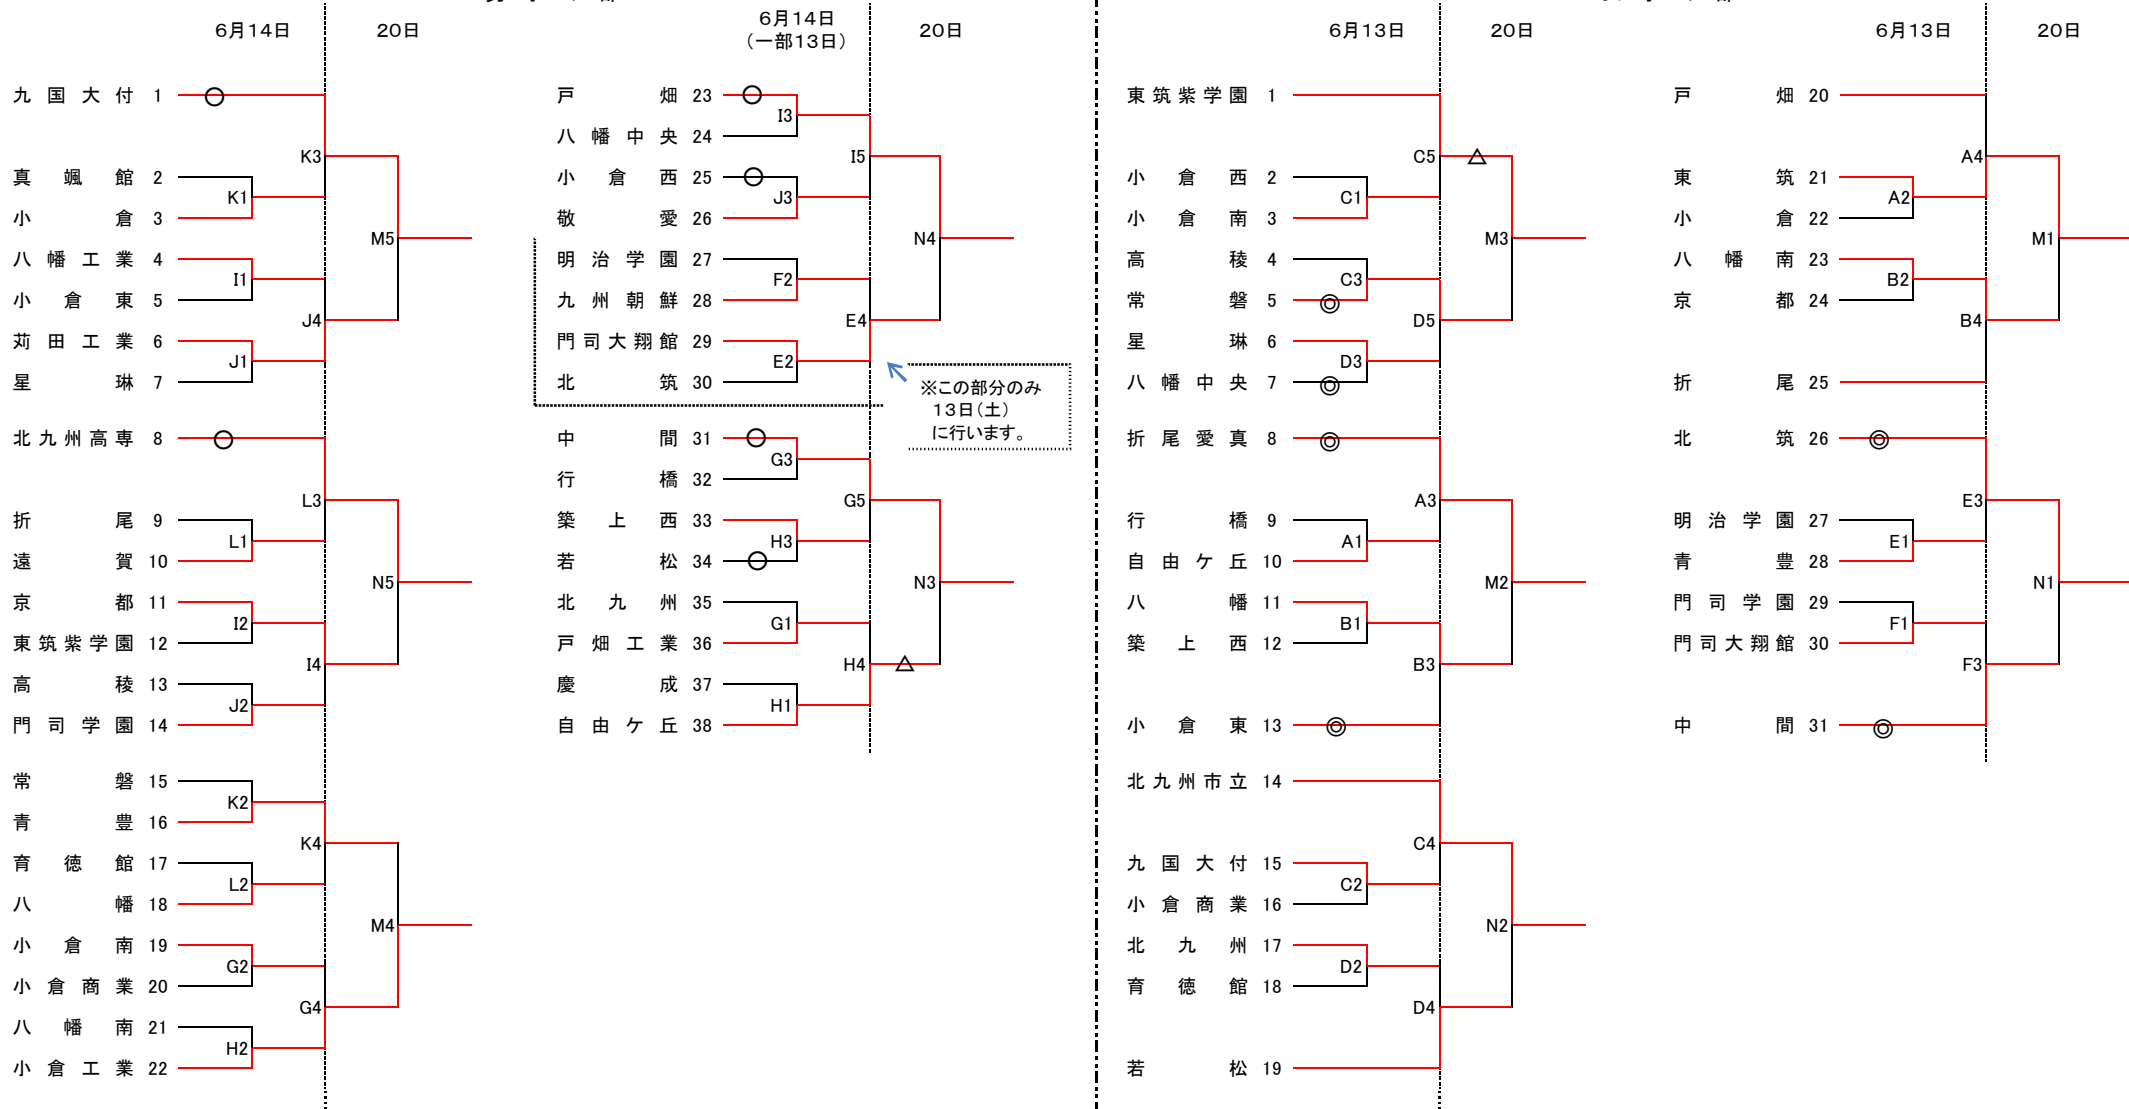

第46回全国高等学校バスケットボール選抜優勝大会福岡県予選大会北部ブロック予選会

男子の部

女子の部

【会場】

6月13日(土)	A・B	小倉高校	C・D	北九州市立高校
	E・F	北筑高校		
6月14日(日)	G・H	小倉商業高校	I・J	京都高校
	K・L	青豊高校		
6月20日(土)	M・N	八幡南高校		

【試合時間】

- 1試合目 9:00 ~
- 2試合目 10:30 ~
- 3試合目 12:00 ~
- 4試合目 13:30 ~
- 5試合目 15:00 ~
- 6試合目 16:30 ~