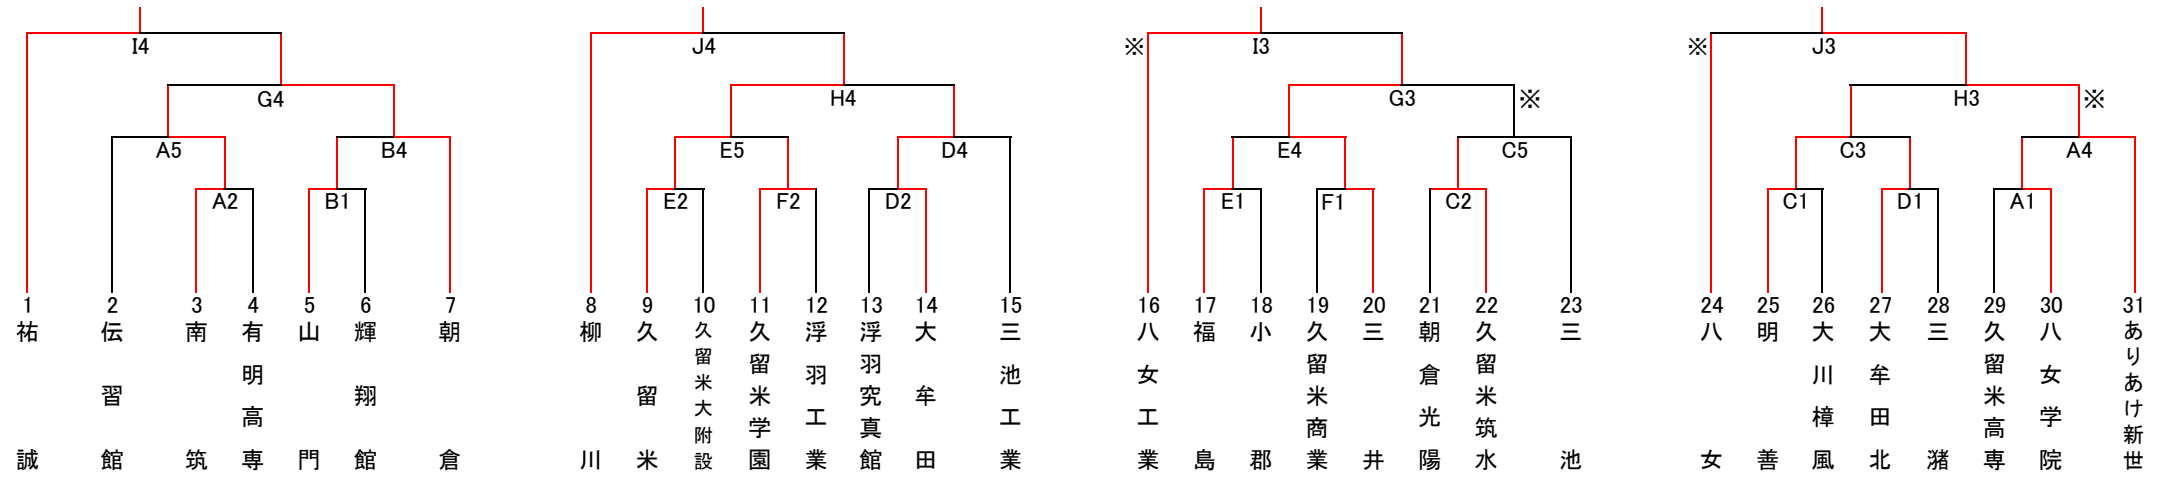

平成27年度 第46回全国高等学校バスケットボール選抜優勝大会福岡県南部ブロック予選

期日：平成27年 6月13日, 14日, 21日 会場：久留米信愛女学院高校ほか 県大会：インターハイ福岡県大会でスト8以上のチームと、南部ブロック男女とも4チームまで県大会に進出する。

期 日	コート	会 場	主 任
6/13(土)	A・B	南 筑	立石
	C・D	久留米筑水	萩尾
	E・F	久留米学園	大坪
6/14(日)	G・H	久留米筑水	原 大坪
6/21(日)	I・J	久留米信愛	萩尾 立石

試合開始予定時刻	
第1試合	9:00
第2試合	10:30
第3試合	12:00
第4試合	13:30
第5試合	15:00
第6試合	16:30

選手全員のIDが印刷された学校一覧表を協会ホームページから印刷して必ず試合会場に持参してください。選手変更の場合は、当日エントリー変更用紙にて行います。(一覧表で確認します。)印刷方法について不明な点がある場合は、三井高校 大坪先生まで連絡してください。

試合時間は、進行状況により前後することがあります。

各高校とも駐車場が狭小のため、大会のたびに多くのトラブルが報告されています。試合観戦の際は、できるだけ公共交通機関をご利用いただきますようお願い致します。併せて、ゴミの持ち帰りおよび会場規定の遵守にもご協力をお願い致します。

女子の西短大付属高校と柳川高校は、インターハイ福岡県予選においてベスト8以上の成績のためシードにて県大会出場が決定しています。