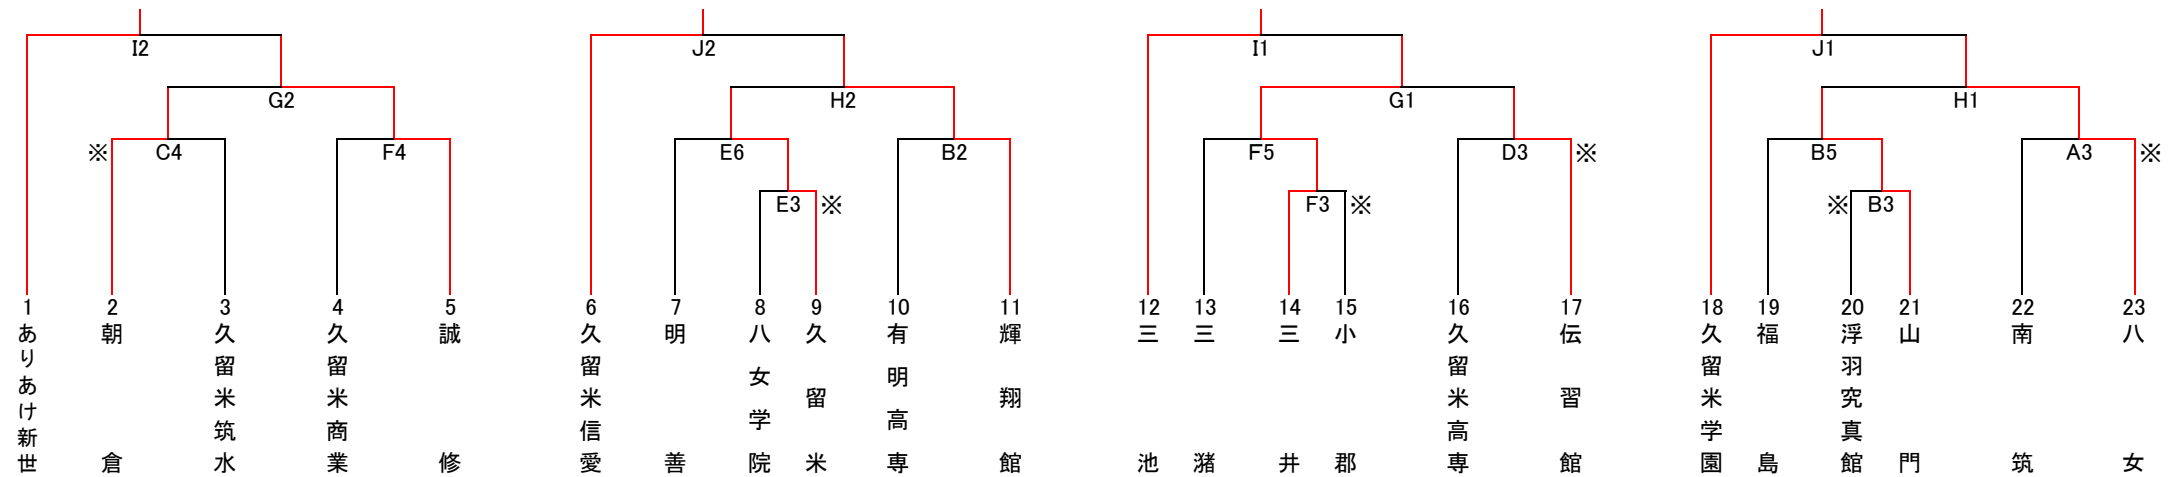

平成27年度 第46回全国高等学校バスケットボール選抜優勝大会福岡県南部ブロック予選

期日：平成27年 6月13日, 14日, 21日 会場：久留米信愛女学院高校ほか 県大会：インターハイ福岡県大会でスト8以上のチームと、南部ブロック男女とも4チームまで県大会に進出する。

期 日	コート	会 場	主 任
6/13(土)	A・B	南 筑	立石
	C・D	久留米筑水	萩尾
	E・F	久留米学園	大坪
6/14(日)	G・H	久留米筑水	原 大坪
6/21(日)	I・J	久留米信愛	萩尾 立石

試合開始予定時刻	
第1試合	9:00
第2試合	10:30
第3試合	12:00
第4試合	13:30
第5試合	15:00
第6試合	16:30

選手全員のIDが印刷された学校一覧表を協会ホームページから印刷して必ず試合会場に持参してください。選手変更の場合は、当日エントリー変更用紙にて行います。(一覧表で確認します。)印刷方法について不明な点がある場合は、三井高校 大坪先生まで連絡してください。

試合時間は、進行状況により前後することがあります。

各高校とも駐車場が狭小のため、大会のたびに多くのトラブルが報告されています。試合観戦の際は、できるだけ公共交通機関をご利用いただきますようお願い致します。併せて、ゴミの持ち帰りおよび会場規定の遵守にもご協力をお願い致します。

女子の西短大付属高校と柳川高校は、インターハイ福岡県予選においてベスト8以上の成績のためシードにて県大会出場が決定しています。