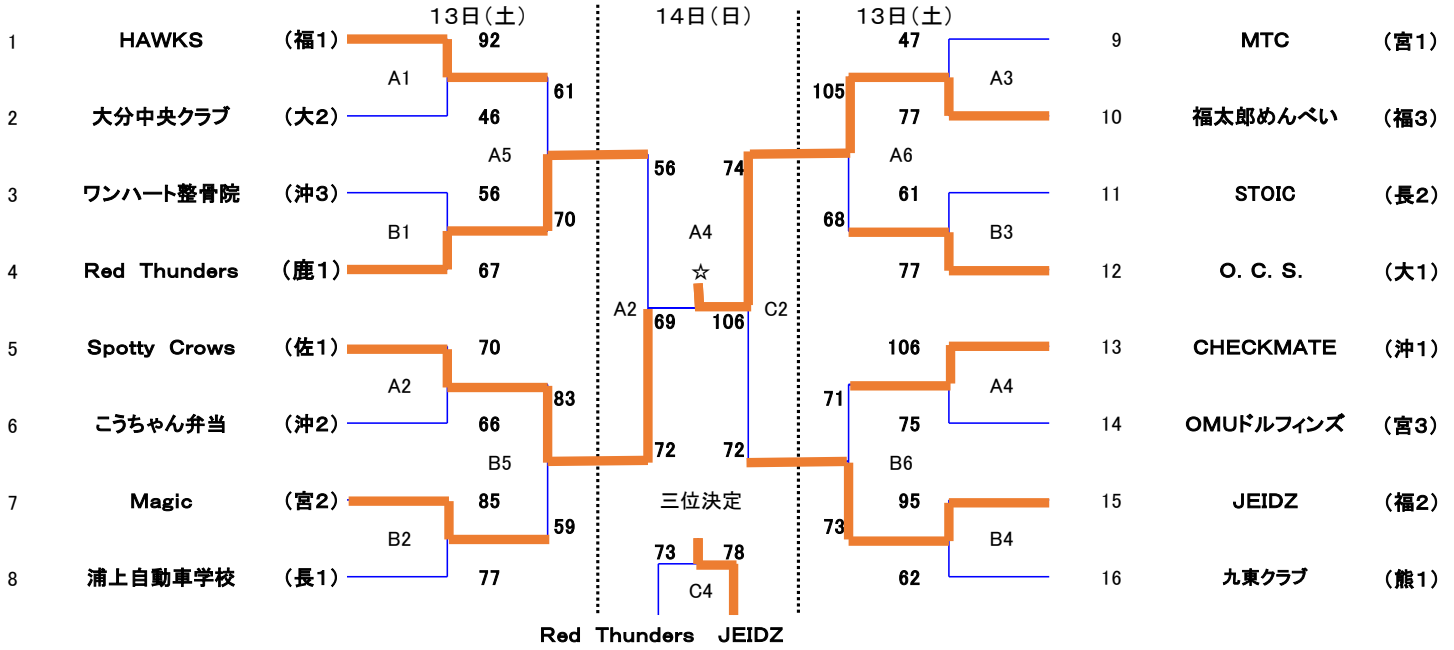

第42回全九州クラブバスケットボール選手権大会
兼
第42回全日本クラブバスケットボール選手権大会 九州地区予選

【男子の部】試合結果

【女子の部】試合結果

☆ 会場及びコート 粕屋町総合体育館(かすやドーム) (A・B・C・D)

☆ 試合開始時間

	開場	第1試合	第2試合	第3試合	第4試合	第5試合	第6試合
2月13日(土)	8:30~	9:30~	11:00~	12:30~	14:00~	15:30~	17:00~
2月14日(日)	8:00~	9:00~	10:30~	12:00~	13:30~		