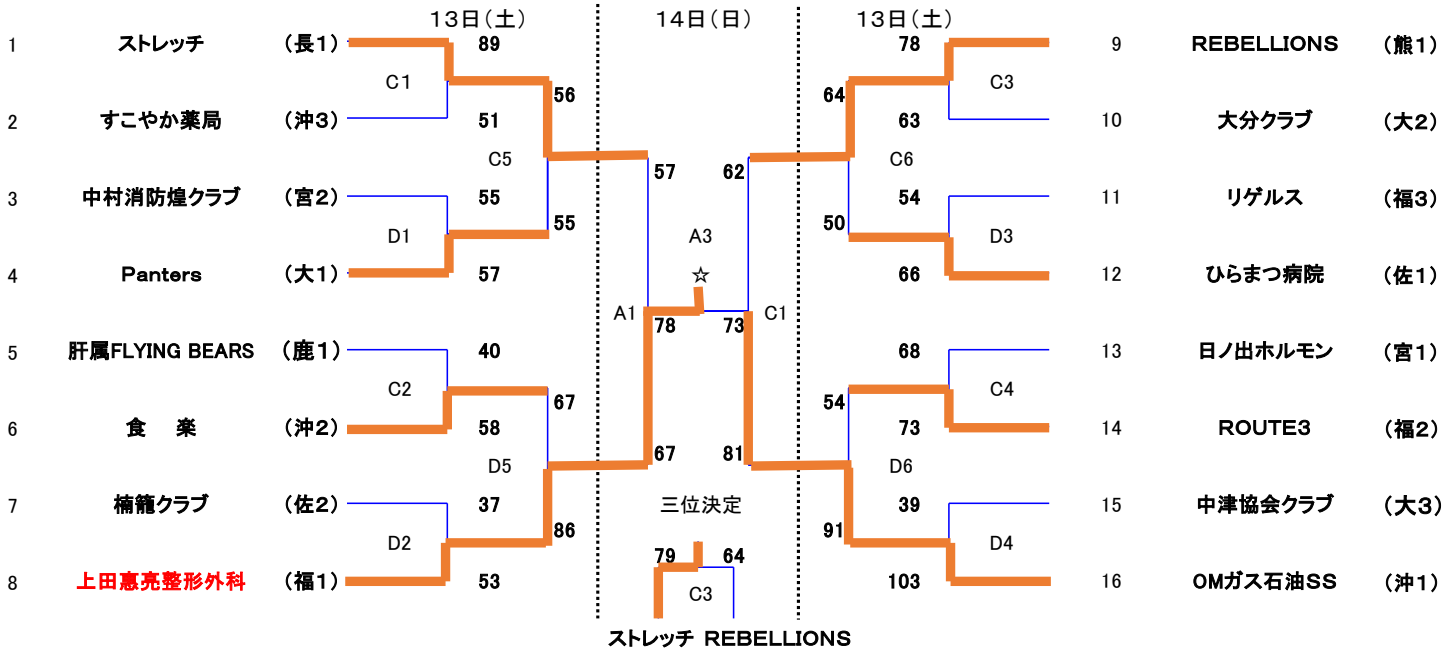

第42回全九州クラブバスケットボール選手権大会
兼
第42回全日本クラブバスケットボール選手権大会 九州地区予選

【男子の部】試合結果

【女子の部】試合結果

☆ 会場及びコート 粕屋町総合体育館(かすやドーム) (A・B・C・D)

☆ 試合開始時間

	開場	第1試合	第2試合	第3試合	第4試合	第5試合	第6試合
2月13日(土)	8:30~	9:30~	11:00~	12:30~	14:00~	15:30~	17:00~
2月14日(日)	8:00~	9:00~	10:30~	12:00~	13:30~		