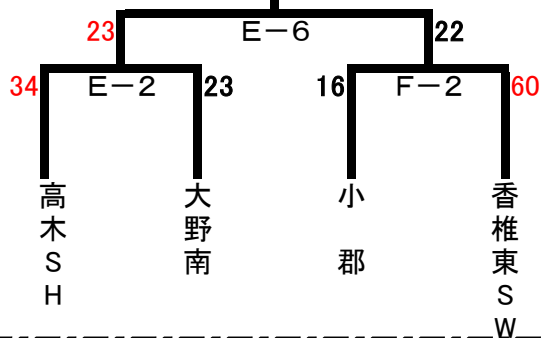

2位トーナメント (中央体育館C・D)

赤間

弥永ツインズ

3位トーナメント (博多体育館A・B)

8

雷山

下山門

女子

大会第2日目

8月2日 (日)

試合開始の時刻

各会場とも

女子1・3位トーナメントに進んだチームは 西体育館
女子2位トーナメントに進んだチームは 中央体育館

- ① 10:00～
- ② 11:05～
- ③ 12:10～
- ④ 13:15～
- ⑤ 14:20～
- ⑥ 15:25～

1位トーナメント (西体育館E・F)

高木SH

野芥S

2位トーナメント (中央体育館C・D)

中尾

長丘

3位トーナメント (西体育館E・F)

春日西

善導寺L