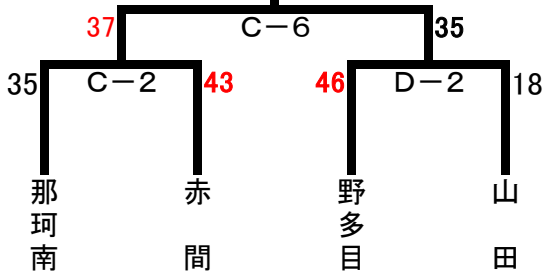

男子

大会第2日目

8月2日 (日)

試合開始の時刻

各会場とも

男子1・3位トーナメントに進んだチームは 博多体育館

男子2位トーナメントに進んだチームは 中央体育館

① 10:00~

④ 13:15~

② 11:05~

⑤ 14:20~

③ 12:10~

⑥ 15:25~

1位トーナメント (博多体育館A・B)

原田

古賀ブレイス

2位トーナメント (中央体育館C・D)

赤間

弥永ツインズ

3位トーナメント (博多体育館A・B)

8

雷山

下山門

女子