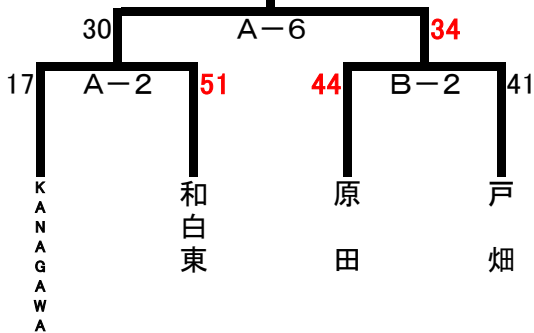

男子

大会第2日目

8月2日 (日)

試合開始の時刻

各会場とも

男子1・3位トーナメントに進んだチームは 博多体育館

男子2位トーナメントに進んだチームは 中央体育館

① 10:00~

④ 13:15~

② 11:05~

⑤ 14:20~

③ 12:10~

⑥ 15:25~

1位トーナメント (博多体育館A・B)

原田

古賀ブレイス

2位トーナメント (中央体育館C・D)

赤間

弥永ツインズ

3位トーナメント (博多体育館A・B)

8

雷山

下山門

女子