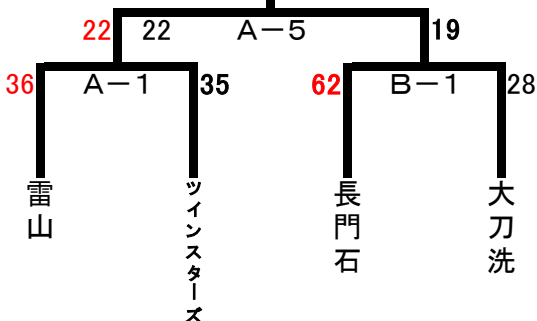

2位トーナメント (中央体育館C・D)

赤間

弥永ツインズ

3位トーナメント (博多体育館A・B)

8

雷山

下山門

女子

大会第2日目

8月2日 (日)

試合開始の時刻

各会場とも

女子1・3位トーナメントに進んだチームは 西体育館
女子2位トーナメントに進んだチームは 中央体育館

- ① 10:00～
- ② 11:05～
- ③ 12:10～
- ④ 13:15～
- ⑤ 14:20～
- ⑥ 15:25～

1位トーナメント (西体育館E・F)

高木SH