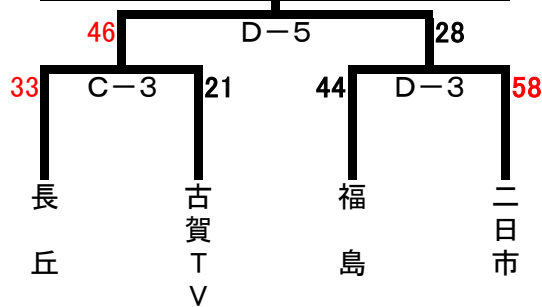

大会第2日目

8月2日 (日)

試合開始の時刻

各会場とも

女子1・3位トーナメントに進んだチームは 西体育館
女子2位トーナメントに進んだチームは 中央体育館

- ① 10:00～
- ② 11:05～
- ③ 12:10～
- ④ 13:15～
- ⑤ 14:20～
- ⑥ 15:25～

1位トーナメント (西体育館E・F)

高木SH

野芥S

2位トーナメント (中央体育館C・D)

中尾

長丘

3位トーナメント (西体育館E・F)

春日西

善導寺L