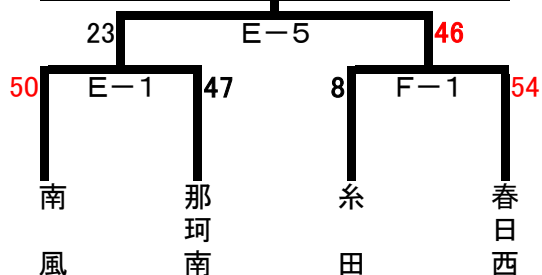

大会第2日目

8月2日 (日)

試合開始の時刻

各会場とも

女子1・3位トーナメントに進んだチームは 西体育館
女子2位トーナメントに進んだチームは 中央体育館

- ① 10:00～
- ② 11:05～
- ③ 12:10～
- ④ 13:15～
- ⑤ 14:20～
- ⑥ 15:25～

1位トーナメント (西体育館E・F)

高木SH

野芥S

2位トーナメント (中央体育館C・D)

中尾

長丘

3位トーナメント (西体育館E・F)

春日西

善導寺L