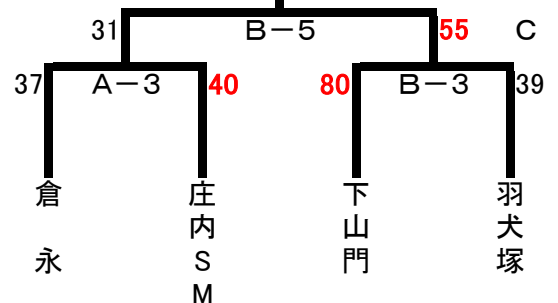

2位トーナメント (中央体育館C・D)

赤間

弥永ツインズ

3位トーナメント (博多体育館A・B)

8

雷山

下山門

女子

大会第2日目

8月2日 (日)

試合開始の時刻

各会場とも

女子1・3位トーナメントに進んだチームは 西体育館
女子2位トーナメントに進んだチームは 中央体育館

- ① 10:00～
- ② 11:05～
- ③ 12:10～
- ④ 13:15～
- ⑤ 14:20～
- ⑥ 15:25～

1位トーナメント (西体育館E・F)

高木SH