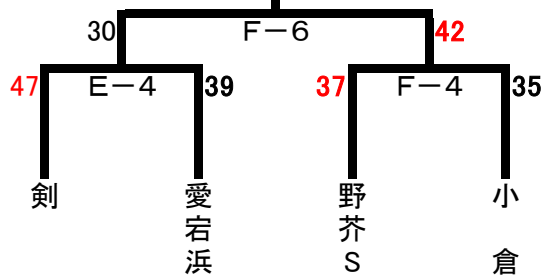

2位トーナメント (中央体育館C・D)

赤間

弥永ツインズ

3位トーナメント (博多体育館A・B)

8

雷山

下山門

女子

大会第2日目

8月2日 (日)

試合開始の時刻

各会場とも

女子1・3位トーナメントに進んだチームは 西体育館
女子2位トーナメントに進んだチームは 中央体育館

- ① 10:00～
- ② 11:05～
- ③ 12:10～
- ④ 13:15～
- ⑤ 14:20～
- ⑥ 15:25～

1位トーナメント (西体育館E・F)

高木SH

野芥S

2位トーナメント (中央体育館C・D)

中尾

長丘

3位トーナメント (西体育館E・F)

春日西

善導寺L