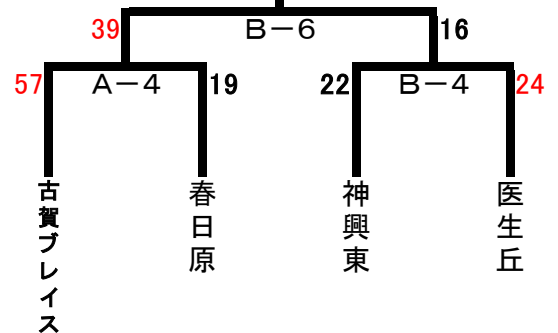

男子

大会第2日目

8月2日 (日)

試合開始の時刻

各会場とも

男子1・3位トーナメントに進んだチームは 博多体育館

男子2位トーナメントに進んだチームは 中央体育館

① 10:00~

④ 13:15~

② 11:05~

⑤ 14:20~

③ 12:10~

⑥ 15:25~

1位トーナメント (博多体育館A・B)

原田

古賀ブレイス

2位トーナメント (中央体育館C・D)

赤間

弥永ツインズ

3位トーナメント (博多体育館A・B)

8

雷山

下山門

女子