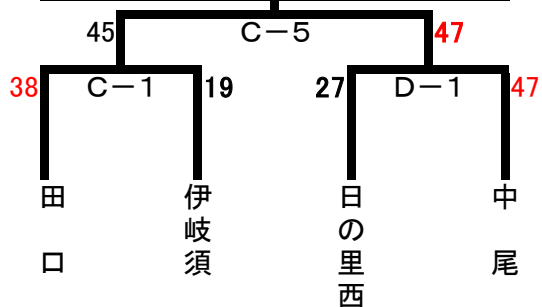

2位トーナメント (中央体育館C・D)

赤間

弥永ツインズ

3位トーナメント (博多体育館A・B)

8

雷山

下山門

女子

大会第2日目

8月2日 (日)

試合開始の時刻

各会場とも

女子1・3位トーナメントに進んだチームは 西体育館
女子2位トーナメントに進んだチームは 中央体育館

- ① 10:00～
- ② 11:05～
- ③ 12:10～
- ④ 13:15～
- ⑤ 14:20～
- ⑥ 15:25～

1位トーナメント (西体育館E・F)

高木SH

野芥S

2位トーナメント (中央体育館C・D)

中尾

長丘

3位トーナメント (西体育館E・F)

春日西

善導寺L