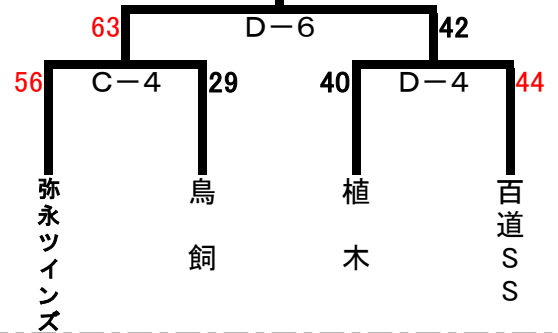

男子

大会第2日目

8月2日 (日)

試合開始の時刻

各会場とも

男子1・3位トーナメントに進んだチームは 博多体育館

男子2位トーナメントに進んだチームは 中央体育館

① 10:00~

④ 13:15~

② 11:05~

⑤ 14:20~

③ 12:10~

⑥ 15:25~

1位トーナメント (博多体育館A・B)

原田

古賀ブレイス

2位トーナメント (中央体育館C・D)

赤間

弥永ツインズ

3位トーナメント (博多体育館A・B)

8

雷山

下山門

女子