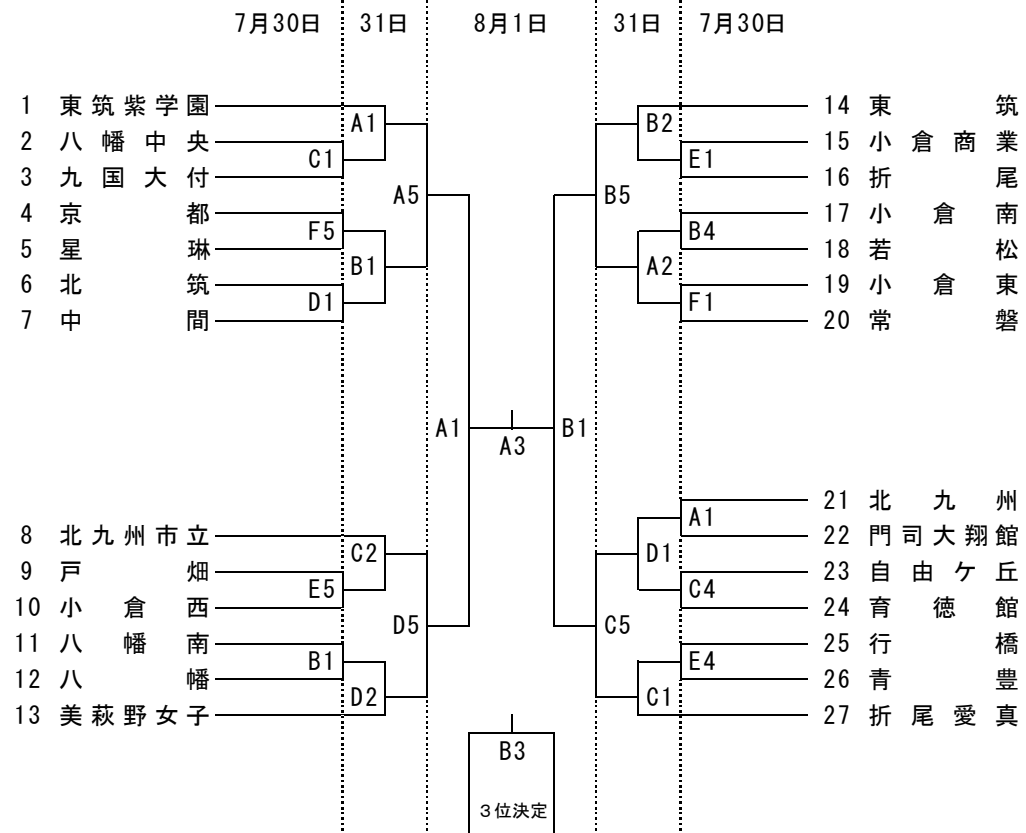

平成28年度福岡県高等学校バスケットボール北部ブロック一年生大会
兼 第54回北九州市民体育祭高等学校の部

男子の部

女子の部

| 7月30日31日 試合開始予定時刻 | |
|-------------------|---------|
| ① | 9:00 ~ |
| ② | 10:20 ~ |
| ③ | 11:40 ~ |
| ④ | 13:00 ~ |
| ⑤ | 14:20 ~ |
| ⑥ | 15:40 ~ |

| 8月1日 試合開始予定時刻 | |
|---------------|---------|
| ① | 10:00 ~ |
| ② | 11:20 ~ |
| ③ | 12:40 ~ |
| ④ | 14:00 ~ |

| 試合会場 | |
|------|------------|
| A・B | 北九州市立若松体育館 |
| C・D | 真颯館 |
| E・F | 美萩野女子 |

※ 美萩野女子高校会場には駐車場はありません。公共交通機関をご利用ください。
 ※ 真颯館高校会場では駐車場は限られています。
 ※ 台風等の影響で大会の実施を見合わせる場合は、7月29日(金)15時に各校に連絡いたします。