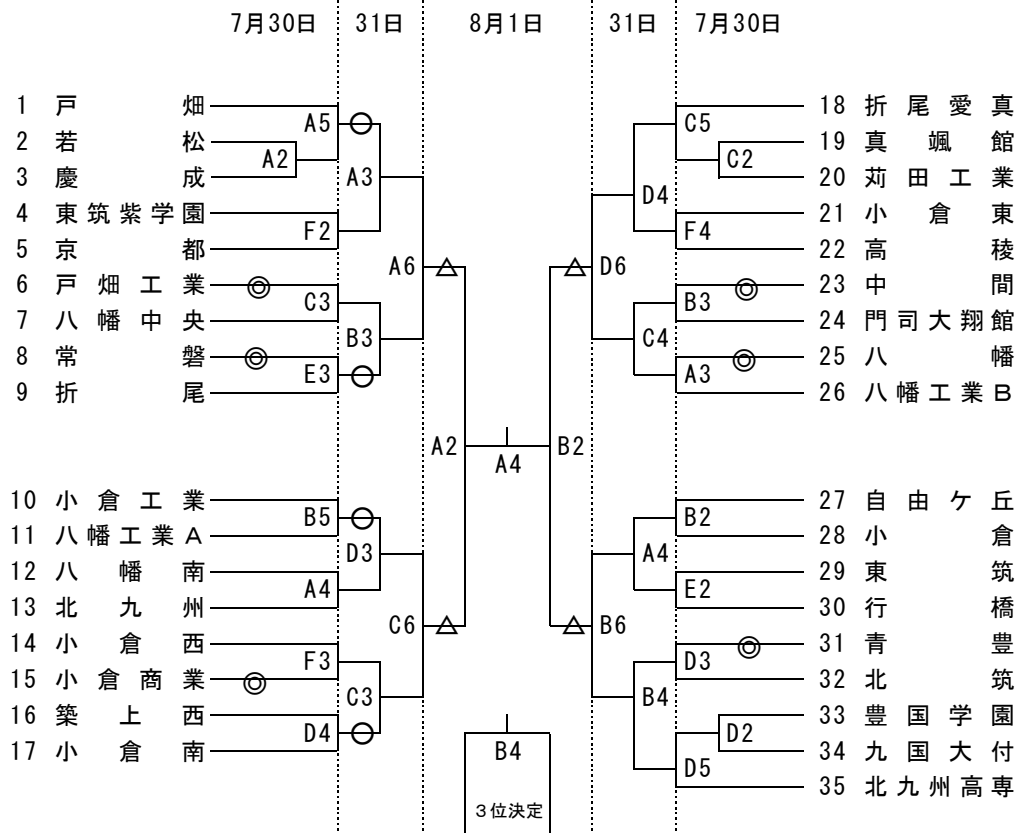

平成28年度福岡県高等学校バスケットボール北部ブロック一年生大会
兼 第54回北九州市民体育祭高等学校の部

男子の部

女子の部

| 7月30日31日 試合開始予定時刻 | |
|-------------------|---------|
| ① | 9:00 ~ |
| ② | 10:20 ~ |
| ③ | 11:40 ~ |
| ④ | 13:00 ~ |
| ⑤ | 14:20 ~ |
| ⑥ | 15:40 ~ |

| 8月1日 試合開始予定時刻 | |
|---------------|---------|
| ① | 10:00 ~ |
| ② | 11:20 ~ |
| ③ | 12:40 ~ |
| ④ | 14:00 ~ |

| 試合会場 | |
|------|------------|
| A・B | 北九州市立若松体育館 |
| C・D | 真颯館 |
| E・F | 美萩野女子 |

※ 美萩野女子高校会場には駐車場はありません。公共交通機関をご利用ください。
 ※ 真颯館高校会場では駐車場は限られています。
 ※ 台風等の影響で大会の実施を見合わせる場合は、7月29日(金)15時に各校に連絡いたします。