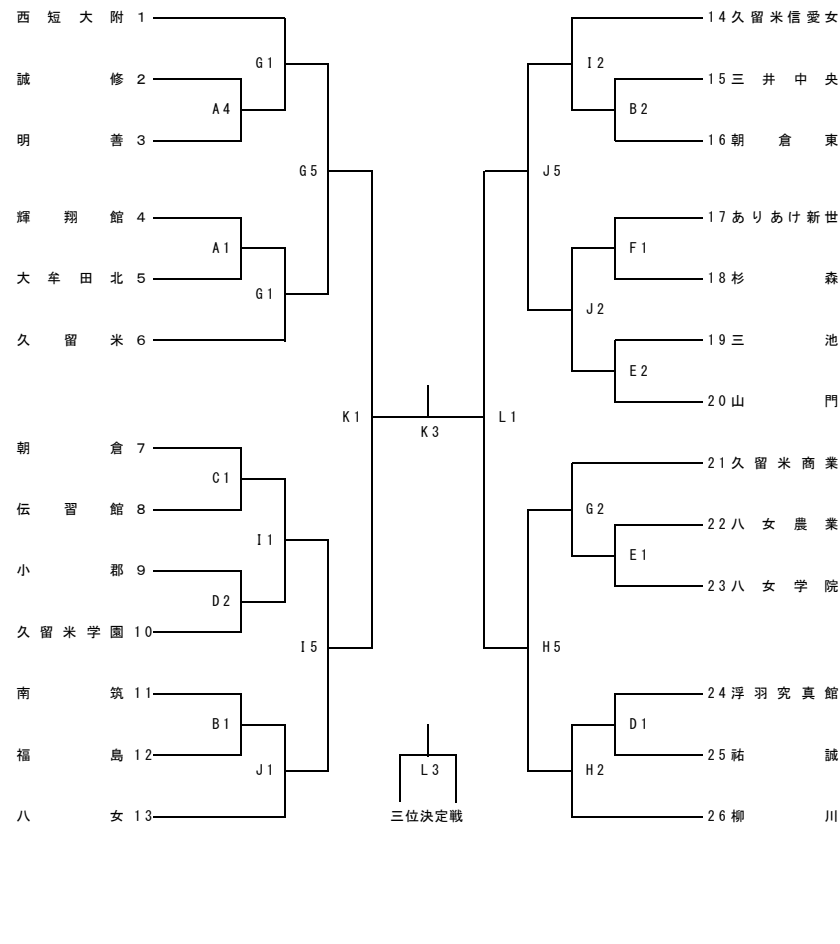

平成28年度 福岡県南部ブロック高等学校1年生バスケットボール大会 組合せ

主催：久留米市バスケットボール協会

期日：平成28年7月16日(土)・17日(日)・18日(月)

会場：久留米信愛女学院高等学校 他

【男子の部】

【女子の部】

男女とも試合時間は 8分間×4ピリオド制で行う。ハーフタイムは8分間とする。

期日	コート	会場校
7/16(土)	A・B	久留米筑水高校
	C・D	久留米高校
	E・F	久留米商業高校
7/17(日)	G・H	久留米筑水高校
	I・J	南筑高校
7/18(月)	K・L	久留米信愛女学院高校

試合開始予定時刻		
	7/1617	7/18
第1試合	9:00	9:00
第2試合	10:20	10:20
第3試合	11:40	12:10
第4試合	13:00	13:30
第5試合	14:20	
第6試合	15:40	

進行状況により前後する場合があります。

※印は、1試合目のT.Oです。

最終日のT.Oは、ベスト4の2年生で行います。1日の試合後に連絡します。

各高校とも駐車場が狭小のため、大会のたびに多くのトラブルが報告されています。試合観戦の際は、できるだけ公共交通機関をご利用いただきますようお願い致します。併せて、ゴミの持ち帰りおよび会場規定の遵守にもご協力をお願い致します。(注)貴重品及び靴は、個人またはチームで管理の程、よろしくお願い致します。