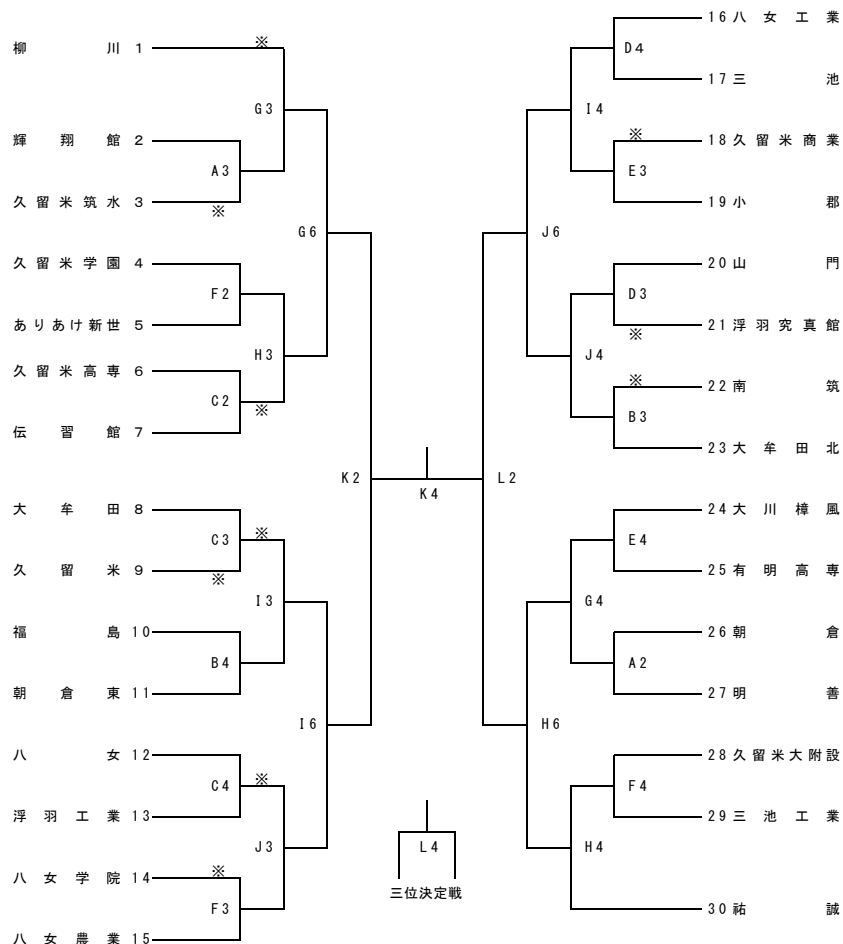

平成28年度 福岡県南部ブロック高等学校1年生バスケットボール大会 組合せ

主催：久留米市バスケットボール協会

期日：平成28年7月16日(土)・17日(日)・18日(月)

会場：久留米信愛女学院高等学校 他

【男子の部】

【女子の部】

男女とも試合時間は 8分間×4ピリオド制で行う。ハーフタイムは8分間とする。

期日	コート	会場校
7/16(土)	A・B	久留米筑水高校
	C・D	久留米高校
	E・F	久留米商業高校
7/17(日)	G・H	久留米筑水高校
	I・J	南筑高校
7/18(月)	K・L	久留米信愛女学院高校

試合開始予定時刻		
	7/1617	7/18
第1試合	9:00	9:00
第2試合	10:20	10:20
第3試合	11:40	12:10
第4試合	13:00	13:30
第5試合	14:20	
第6試合	15:40	

進行状況により前後する場合があります。

※印は、1試合目のT.Oです。

最終日のT.Oは、ベスト4の2年生で行います。1日の試合後に連絡します。

各高校とも駐車場が狭小のため、大会のたびに多くのトラブルが報告されています。試合観戦の際は、できるだけ公共交通機関をご利用いただきますようお願い致します。併せて、ゴミの持ち帰りおよび会場規定の遵守にもご協力をお願い致します。(注)貴重品及び靴は、個人またはチームで管理の程、よろしくお願い致します。