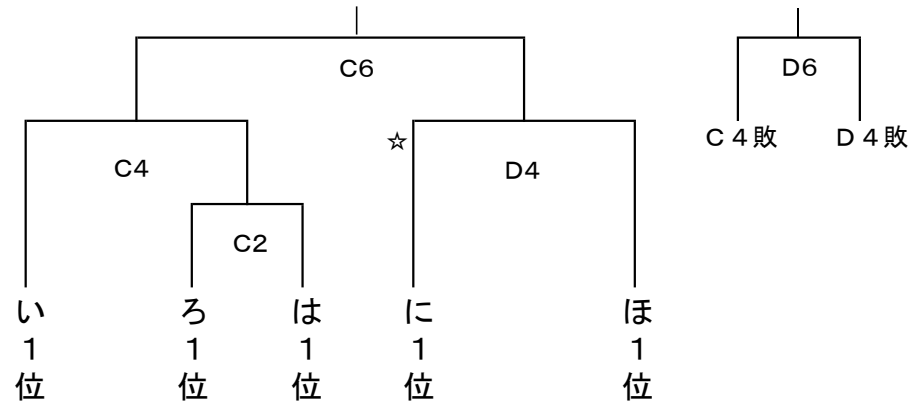

平成28年度筑豊地区高等学校バスケットボール夏季選手権大会 予選リーグ組合せ(8月6日)

【男子】

【女子】

【会場】

- A・B 田川科学技術高校
- C・D 嘉穂東高校
- E・F 近畿大学附属福岡高校

【試合開始時間】

- 1試合目 9:00~
- 2試合目 10:30~
- 3試合目 12:00~
- 4試合目 13:30~
- 5試合目 15:00~
- 6試合目 16:30~

※試合時間は、10分-2分-10分(ハーフタイム10分)10分-2分-10分の4ピリオド制

※リーグ1位及び2位が順位決定トーナメントへ進出

※ユニフォームは組合せの左側(三角形の上部を開いた状態)のチームが淡色を着用し、オフィシャル席に向かって右側のベンチとします

平成28年度筑豊地区高等学校バスケットボール夏季選手権大会 決勝トーナメント組合せ(8月7日)

《リーグ1位トーナメント》

【男子】

《リーグ2位トーナメント》

【男子】

【女子】

【女子】

【会場】

- A・B 田川科学技術高校
- C・D 嘉穂東高校

【試合開始時間】

- 1試合目 9:00～
- 2試合目 10:20～
- 3試合目 11:40～
- 4試合目 13:00～
- 5試合目 14:20～
- 6試合目 15:40～

(注1) 試合時間は、8分-2分-8分(ハーフタイム10分)8分-2分-8分の4ビリ制

(注2) △印は第1試合のオフィシャル、☆印はCコート第2試合のオフィシャルをお願いします。  
 なお、C3試合目はC1敗者、D3試合目はD2敗者でお願いします。以降は、負けチームでお願いします