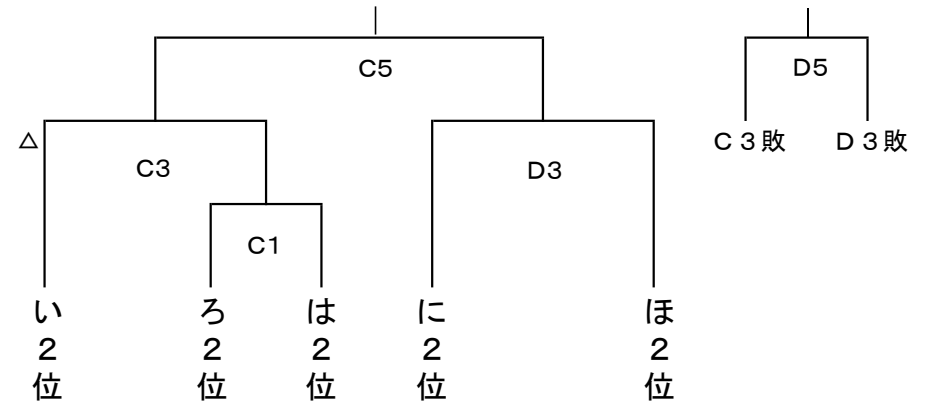

平成28年度筑豊地区高等学校バスケットボール夏季選手権大会 予選リーグ組合せ(8月6日)

【男子】

【女子】

【会場】

- A・B 田川科学技術高校
- C・D 嘉穂東高校
- E・F 近畿大学附属福岡高校

【試合開始時間】

- 1試合目 9:00~
- 2試合目 10:30~
- 3試合目 12:00~
- 4試合目 13:30~
- 5試合目 15:00~
- 6試合目 16:30~

※試合時間は、10分-2分-10分(ハーフタイム10分)10分-2分-10分の4ピリオド制

※リーグ1位及び2位が順位決定トーナメントへ進出

※ユニフォームは組合せの左側(三角形の上部を開いた状態)のチームが淡色を着用し、オフィシャル席に向かって右側のベンチとします

平成28年度筑豊地区高等学校バスケットボール夏季選手権大会 決勝トーナメント組合せ(8月7日)

《リーグ1位トーナメント》

【男子】

《リーグ2位トーナメント》

【男子】

【女子】

【女子】

【会場】

- A・B 田川科学技術高校
- C・D 嘉穂東高校

【試合開始時間】

- 1試合目 9:00～
- 2試合目 10:20～
- 3試合目 11:40～
- 4試合目 13:00～
- 5試合目 14:20～
- 6試合目 15:40～

(注1) 試合時間は、8分-2分-8分(ハーフタイム10分)8分-2分-8分の4ビリ制

(注2) △印は第1試合のオフィシャル、☆印はCコート第2試合のオフィシャルをお願いします。  
 なお、C3試合目はC1敗者、D3試合目はD2敗者でお願いします。以降は、負けチームでお願いします