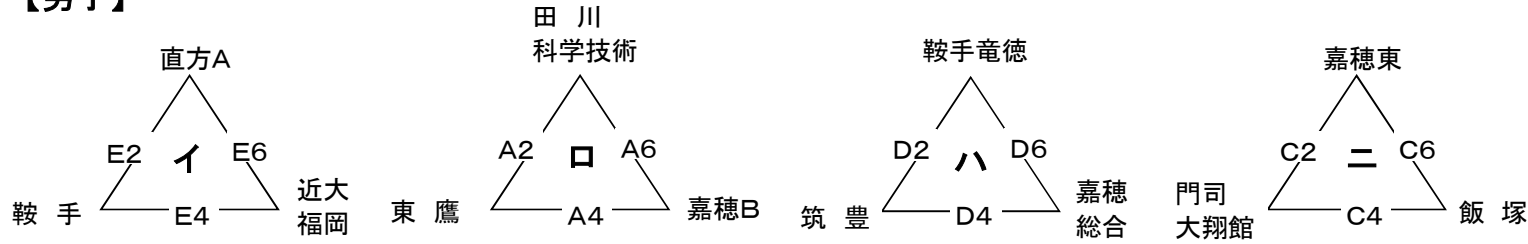

平成28年度筑豊地区高等学校バスケットボール夏季選手権大会 予選リーグ組合せ(8月6日)

【男子】

【女子】

【会場】

- A・B 田川科学技術高校
- C・D 嘉穂東高校
- E・F 近畿大学附属福岡高校

【試合開始時間】

- 1試合目 9:00~
- 2試合目 10:30~
- 3試合目 12:00~
- 4試合目 13:30~
- 5試合目 15:00~
- 6試合目 16:30~

※試合時間は、10分-2分-10分(ハーフタイム10分)10分-2分-10分の4ピリオド制

※リーグ1位及び2位が順位決定トーナメントへ進出

※ユニフォームは組合せの左側(三角形の上部を開いた状態)のチームが淡色を着用し、オフィシャル席に向かって右側のベンチとします

平成28年度筑豊地区高等学校バスケットボール夏季選手権大会 決勝トーナメント組合せ(8月7日)

《リーグ1位トーナメント》

【男子】

《リーグ2位トーナメント》

【男子】

【女子】

【女子】

【会場】

- A・B 田川科学技術高校
- C・D 嘉穂東高校

【試合開始時間】

- 1試合目 9:00～
- 2試合目 10:20～
- 3試合目 11:40～
- 4試合目 13:00～
- 5試合目 14:20～
- 6試合目 15:40～

(注1) 試合時間は、8分-2分-8分(ハーフタイム10分)8分-2分-8分の4ビリ制

(注2) △印は第1試合のオフィシャル、☆印はCコート第2試合のオフィシャルをお願いします。  
 なお、C3試合目はC1敗者、D3試合目はD2敗者でお願いします。以降は、負けチームでお願いします