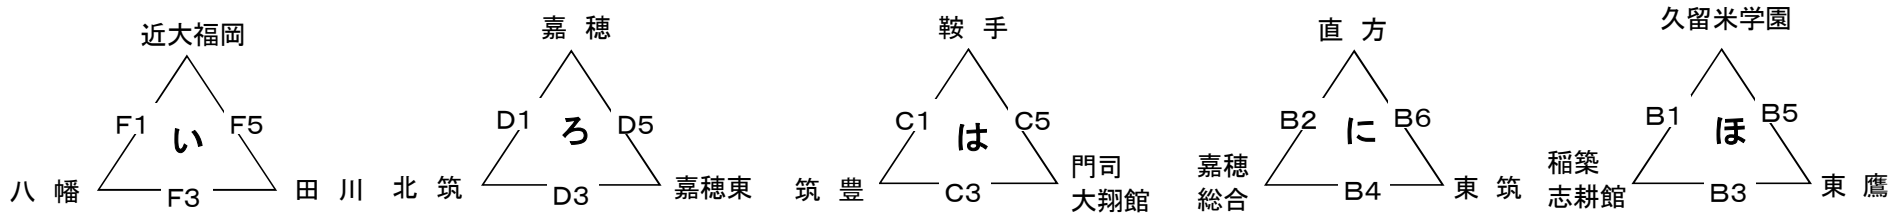

平成28年度筑豊地区高等学校バスケットボール夏季選手権大会 予選リーグ組合せ(8月6日)

【男子】

【女子】

【会場】

- A・B 田川科学技術高校
- C・D 嘉穂東高校
- E・F 近畿大学附属福岡高校

【試合開始時間】

- 1試合目 9:00~
- 2試合目 10:30~
- 3試合目 12:00~
- 4試合目 13:30~
- 5試合目 15:00~
- 6試合目 16:30~

※試合時間は、10分-2分-10分(ハーフタイム10分)10分-2分-10分の4ピリオド制

※リーグ1位及び2位が順位決定トーナメントへ進出

※ユニフォームは組合せの左側(三角形の上部を開いた状態)のチームが淡色を着用し、オフィシャル席に向かって右側のベンチとします

平成28年度筑豊地区高等学校バスケットボール夏季選手権大会 決勝トーナメント組合せ(8月7日)

《リーグ1位トーナメント》

【男子】

《リーグ2位トーナメント》

【男子】

【女子】

【女子】

【会場】

- A・B 田川科学技術高校
- C・D 嘉穂東高校

【試合開始時間】

- 1試合目 9:00～
- 2試合目 10:20～
- 3試合目 11:40～
- 4試合目 13:00～
- 5試合目 14:20～
- 6試合目 15:40～

(注1) 試合時間は、8分-2分-8分(ハーフタイム10分)8分-2分-8分の4ビリ制

(注2) △印は第1試合のオフィシャル、☆印はCコート第2試合のオフィシャルをお願いします。  
 なお、C3試合目はC1敗者、D3試合目はD2敗者でお願いします。以降は、負けチームでお願いします