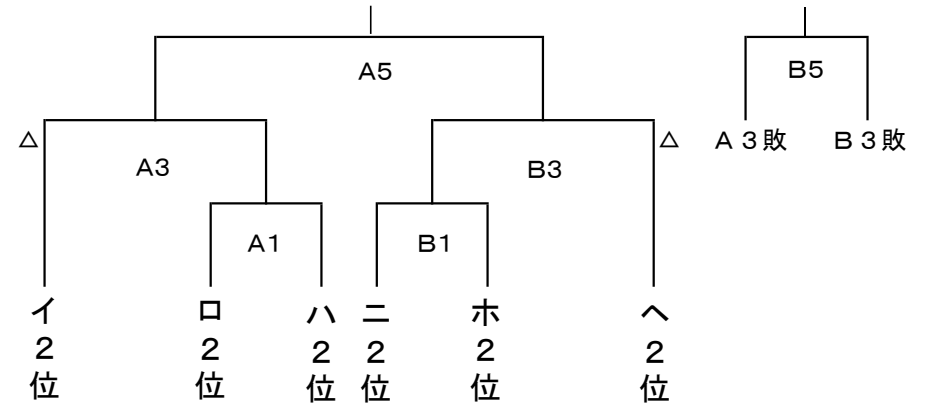

平成28年度筑豊地区高等学校バスケットボール夏季選手権大会 予選リーグ組合せ(8月6日)

【男子】

【女子】

【会場】

- A・B 田川科学技術高校
- C・D 嘉穂東高校
- E・F 近畿大学附属福岡高校

【試合開始時間】

- 1試合目 9:00~
- 2試合目 10:30~
- 3試合目 12:00~
- 4試合目 13:30~
- 5試合目 15:00~
- 6試合目 16:30~

※試合時間は、10分-2分-10分(ハーフタイム10分)10分-2分-10分の4ピリオド制

※リーグ1位及び2位が順位決定トーナメントへ進出

※ユニフォームは組合せの左側(三角形の上部を開いた状態)のチームが淡色を着用し、オフィシャル席に向かって右側のベンチとします

平成28年度筑豊地区高等学校バスケットボール夏季選手権大会 決勝トーナメント組合せ(8月7日)

《リーグ1位トーナメント》

【男子】

《リーグ2位トーナメント》

【男子】

【女子】

【女子】

【会場】

- A・B 田川科学技術高校
- C・D 嘉穂東高校

【試合開始時間】

- 1試合目 9:00～
- 2試合目 10:20～
- 3試合目 11:40～
- 4試合目 13:00～
- 5試合目 14:20～
- 6試合目 15:40～

(注1) 試合時間は、8分-2分-8分(ハーフタイム10分)8分-2分-8分の4ビリ制

(注2) △印は第1試合のオフィシャル、☆印はCコート第2試合のオフィシャルをお願いします。  
 なお、C3試合目はC1敗者、D3試合目はD2敗者でお願いします。以降は、負けチームでお願いします