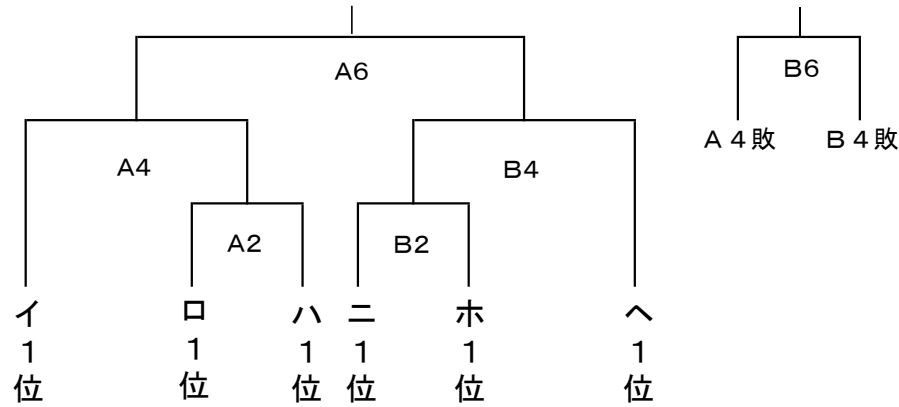

平成28年度筑豊地区高等学校バスケットボール夏季選手権大会 予選リーグ組合せ(8月6日)

【男子】

【女子】

【会場】

- A・B 田川科学技術高校
- C・D 嘉穂東高校
- E・F 近畿大学附属福岡高校

【試合開始時間】

- 1試合目 9:00~
- 2試合目 10:30~
- 3試合目 12:00~
- 4試合目 13:30~
- 5試合目 15:00~
- 6試合目 16:30~

※試合時間は、10分-2分-10分(ハーフタイム10分)10分-2分-10分の4ピリオド制

※リーグ1位及び2位が順位決定トーナメントへ進出

※ユニフォームは組合せの左側(三角形の上部を開いた状態)のチームが淡色を着用し、オフィシャル席に向かって右側のベンチとします

平成28年度筑豊地区高等学校バスケットボール夏季選手権大会 決勝トーナメント組合せ(8月7日)

《リーグ1位トーナメント》

【男子】

《リーグ2位トーナメント》

【男子】

【女子】

【女子】

【会場】

- A・B 田川科学技術高校
- C・D 嘉穂東高校

【試合開始時間】

- 1試合目 9:00～
- 2試合目 10:20～
- 3試合目 11:40～
- 4試合目 13:00～
- 5試合目 14:20～
- 6試合目 15:40～

(注1) 試合時間は、8分-2分-8分(ハーフタイム10分)8分-2分-8分の4ビリ制

(注2) △印は第1試合のオフィシャル、☆印はCコート第2試合のオフィシャルをお願いします。  
 なお、C3試合目はC1敗者、D3試合目はD2敗者でお願いします。以降は、負けチームでお願いします