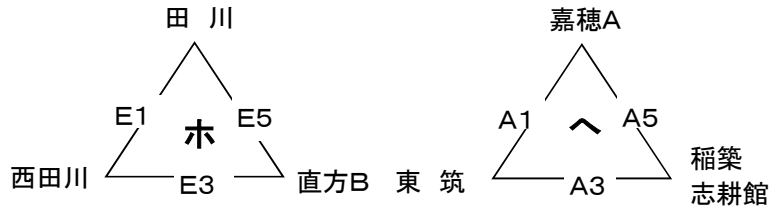

平成28年度筑豊地区高等学校バスケットボール夏季選手権大会 予選リーグ組合せ(8月6日)

【男子】

【女子】

【会場】

- A・B 田川科学技術高校
- C・D 嘉穂東高校
- E・F 近畿大学附属福岡高校

【試合開始時間】

- 1試合目 9:00~
- 2試合目 10:30~
- 3試合目 12:00~
- 4試合目 13:30~
- 5試合目 15:00~
- 6試合目 16:30~

※試合時間は、10分-2分-10分(ハーフタイム10分)10分-2分-10分の4ピリオド制

※リーグ1位及び2位が順位決定トーナメントへ進出

※ユニフォームは組合せの左側(三角形の上部を開いた状態)のチームが淡色を着用し、オフィシャル席に向かって右側のベンチとします

平成28年度筑豊地区高等学校バスケットボール夏季選手権大会 決勝トーナメント組合せ(8月7日)

《リーグ1位トーナメント》

【男子】

《リーグ2位トーナメント》

【男子】

【女子】

【女子】

【会場】

- A・B 田川科学技術高校
- C・D 嘉穂東高校

【試合開始時間】

- 1試合目 9:00～
- 2試合目 10:20～
- 3試合目 11:40～
- 4試合目 13:00～
- 5試合目 14:20～
- 6試合目 15:40～

(注1) 試合時間は、8分-2分-8分(ハーフタイム10分)8分-2分-8分の4ビリ制

(注2) △印は第1試合のオフィシャル、☆印はCコート第2試合のオフィシャルをお願いします。  
 なお、C3試合目はC1敗者、D3試合目はD2敗者でお願いします。以降は、負けチームでお願いします