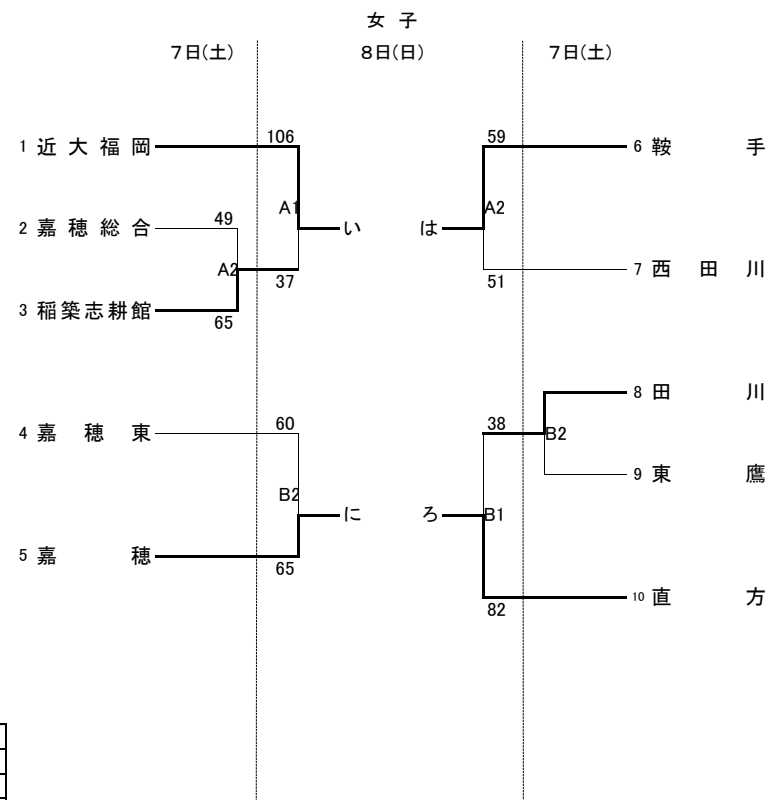

平成28年度福岡県高等学校総合体育大会バスケットボール選手権大会筑豊ブロック予選会
兼 全国高等学校総合体育大会筑豊ブロック予選会 兼 全九州高等学校総合体育大会筑豊ブロック予選会

平成28年5月7日(土)、8日(日)、14日(土)、15日(日)
嘉穂総合高校(A・B)、稲築志耕館高校(C・D)

5月14日(土)15日(日) 決勝リーグ

	直方	嘉穂東	嘉穂	田川	最終順位
直方		○ 108-68	○ 92-42	○ 131-32	1位 3勝0敗
嘉穂東	● 68-108		○ 76-62	○ 74-60	2位 2勝1敗
嘉穂	● 42-92	● 62-76		○ 77-66	3位 1勝2敗
田川	● 32-131	● 60-74	● 66-77		4位 0勝3敗

	近代福岡	直方	鞍手	嘉穂	最終順位
近代福岡		○ 61-48	○ 89-51	○ 88-37	1位 3勝0敗
直方	● 48-61		○ 73-56	○ 92-55	2位 2勝1敗
鞍手	● 51-89	● 51-89		○ 59-52	3位 1勝2敗
嘉穂	● 37-88	● 55-92	● 52-59		4位 0勝3敗