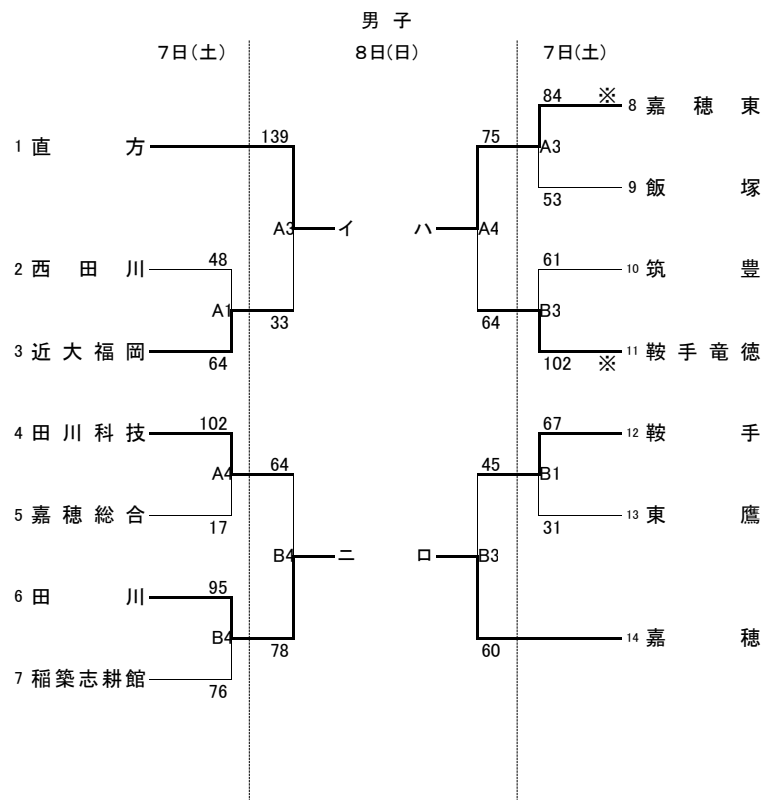

平成28年度福岡県高等学校総合体育大会バスケットボール選手権大会筑豊ブロック予選会
兼 全国高等学校総合体育大会筑豊ブロック予選会 兼 全九州高等学校総合体育大会筑豊ブロック予選会

平成28年5月7日(土)、8日(日)、14日(土)、15日(日)
嘉穂総合高校(A・B)、稲築志耕館高校(C・D)

5月14日(土)15日(日) 決勝リーグ

	直方	嘉穂東	嘉穂	田川	最終順位
直方		○ 108-68	○ 92-42	○ 131-32	1位 3勝0敗
嘉穂東	● 68-108		○ 76-62	○ 74-60	2位 2勝1敗
嘉穂	● 42-92	● 62-76		○ 77-66	3位 1勝2敗
田川	● 32-131	● 60-74	● 66-77		4位 0勝3敗

	近代福岡	直方	鞍手	嘉穂	最終順位
近代福岡		○ 61-48	○ 89-51	○ 88-37	1位 3勝0敗
直方	● 48-61		○ 73-56	○ 92-55	2位 2勝1敗
鞍手	● 51-89	● 51-89		○ 59-52	3位 1勝2敗
嘉穂	● 37-88	● 55-92	● 52-59		4位 0勝3敗