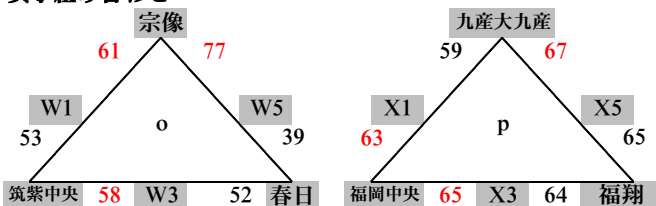

【1部順位決定戦】

5月15日(日) 会場：九電記念体育館 U・V

	U		V				
第1試合 10:00～ (T O)	東海大福岡	-	福大若葉	精華女子	-	中村学園女子	女子準決勝
	87		67	56		51	
第2試合 11:30～ (T O)	福岡第一	-	九産大九州	福大濠	-	宗像	男子準決勝
	119		75	82		35	
第3試合 13:00～ (T O)	東海大福岡	-	精華女子	福大若葉	-	中村学園女子	女子決勝、3位決定戦
	55		66	76		74	
第4試合 14:30～ (T O)	福岡第一	-	福大濠	九産大九州	-	宗像	男子決勝、3位決定戦
	71		74	76		72	

注) T.O等については
後日依頼します。

※ユニフォームの色は、試合表左側が淡色、右側が濃色とする

【2部三角リーグ】

5月8日(日) 会場：福岡講倫館 W・X

男子組み合わせ

女子組み合わせ

	W		X			
第1試合 9:00～ (T O)	宗像	-	筑紫中央	九産大九州	-	福岡中央
	61		53	59		63
第2試合 10:30～ (T O)	西南学院	-	筑紫	中村三陽	-	春日
	74		57	81		69
第3試合 12:00～ (T O)	筑紫中央	-	春日	福岡中央	-	福翔
	58		52	65		64
第4試合 13:30～ (T O)	筑紫	-	糸島	春日	-	福岡
	50		85	55		62
第5試合 15:00～ (T O)	春日	-	宗像	福翔	-	九産大九州
	39		77	65		67
第6試合 16:30～ (T O)	糸島	-	西南学院	福岡	-	中村三陽
	81		60	56		69

※ユニフォームの色は、試合表左側が淡色、右側が濃色とする

【2部順位決定戦】

5月15日(日) 会場：福岡中央 Y・Z

	Y		Z				
第1試合 10:00～ (T O)	筑紫	-	春日	春日	-	福翔	11位決定戦
	77		79	83		85	
第2試合 11:30～ (T O)	西南学院	-	福岡	筑紫中央	-	九産大九州	9位決定戦
	58		49	54		67	
第3試合 13:00～ (T O)	糸島	-	中村三陽	宗像	-	福岡中央	7位決定戦
	84		69	62		45	