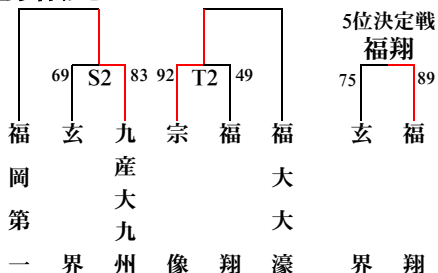

平成28年度福岡県高等学校バスケットボール大会中部ブロック予選会
 (兼 全九州高等学校体育大会中部ブロック予選会)
 (兼 全国高等学校総合体育大会福岡県中部ブロック予選会)

【1部トーナメント】

5月8日(日) 会場：中村三陽 S・T

男子組み合わせ

女子組み合わせ

《試合時間》

- 第1試合 10:00～
- 第2試合 11:30～
- 第3試合 13:00～
- 第4試合 14:30～

注) T.O等については
変更があります。

【1部順位決定戦】

5月15日(日) 会場：九電記念体育館 U・V

	U		V				
第1試合 10:00～ (T O)	東海大福岡	-	福大若葉	精華女子	-	中村学園女子	女子準決勝
	87		67	56		51	
第2試合 11:30～ (T O)	福岡第一	-	九産大九州	福大濠	-	宗像	男子準決勝
	119		75	82		35	
第3試合 13:00～ (T O)	東海大福岡	-	精華女子	福大若葉	-	中村学園女子	女子決勝、3位決定戦
	55		66	76		74	
第4試合 14:30～ (T O)	福岡第一	-	福大濠	九産大九州	-	宗像	男子決勝、3位決定戦
	71		74	76		72	