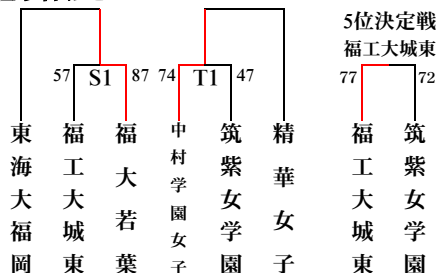

平成28年度福岡県高等学校バスケットボール大会中部ブロック予選会
 (兼 全九州高等学校体育大会中部ブロック予選会)
 (兼 全国高等学校総合体育大会福岡県中部ブロック予選会)

【1部トーナメント】

5月8日(日) 会場：中村三陽 S・T

男子組み合わせ

女子組み合わせ

《試合時間》

- 第1試合 10:00～
- 第2試合 11:30～
- 第3試合 13:00～
- 第4試合 14:30～

注) T.O等については
変更があります。

【1部順位決定戦】

5月15日(日) 会場：九電記念体育館 U・V

	U		V				
第1試合 10:00～ (T O)	東海大福岡	-	福大若葉	精華女子	-	中村学園女子	女子準決勝
	87		67	56		51	
第2試合 11:30～ (T O)	福岡第一	-	九産大九州	福大濠	-	宗像	男子準決勝
	119		75	82		35	
第3試合 13:00～ (T O)	東海大福岡	-	精華女子	福大若葉	-	中村学園女子	女子決勝、3位決定戦
	55		66	76		74	
第4試合 14:30～ (T O)	福岡第一	-	福大濠	九産大九州	-	宗像	男子決勝、3位決定戦
	71		74	76		72	