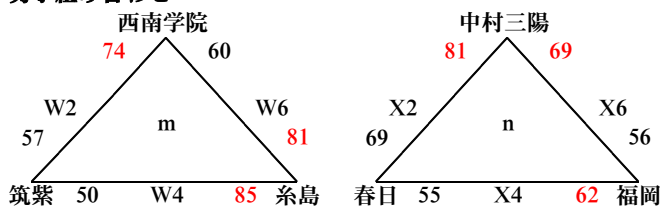

【1部順位決定戦】

5月15日(日) 会場：九電記念体育館 U・V

	U		V				
第1試合 10:00～ (T O)	東海大福岡	-	福大若葉	精華女子	-	中村学園女子	女子準決勝
	87		67	56		51	
第2試合 11:30～ (T O)	福岡第一	-	九産大九州	福大濠	-	宗像	男子準決勝
	119		75	82		35	
第3試合 13:00～ (T O)	東海大福岡	-	精華女子	福大若葉	-	中村学園女子	女子決勝、3位決定戦
	55		66	76		74	
第4試合 14:30～ (T O)	福岡第一	-	福大濠	九産大九州	-	宗像	男子決勝、3位決定戦
	71		74	76		72	

注) T.O等については
後日依頼します。

※ユニフォームの色は、試合表左側が淡色、右側が濃色とする

【2部三角リーグ】

5月8日(日) 会場：福岡講倫館 W・X

男子組み合わせ

女子組み合わせ

	W		X			
第1試合 9:00～ (T O)	宗像	-	筑紫中央	九産大九州	-	福岡中央
	61		53	59		63
第2試合 10:30～ (T O)	西南学院	-	筑紫	中村三陽	-	春日
	74		57	81		69
第3試合 12:00～ (T O)	筑紫中央	-	春日	福岡中央	-	福翔
	58		52	65		64
第4試合 13:30～ (T O)	筑紫	-	糸島	春日	-	福岡
	50		85	55		62
第5試合 15:00～ (T O)	春日	-	宗像	福翔	-	九産大九州
	39		77	65		67
第6試合 16:30～ (T O)	糸島	-	西南学院	福岡	-	中村三陽
	81		60	56		69