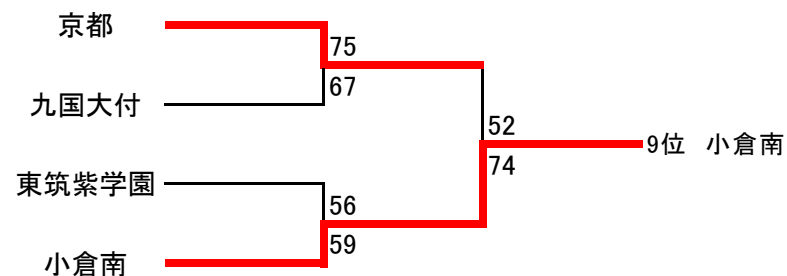

女子決勝リーグ

5月3,4,5日

	東筑紫学園	折尾愛真	北九州市立	北筑
東筑紫学園		○ 85-39	○ 107-46	○ 76-38
折尾愛真	● 39-85		○ 59-49	○ 58-40
北九州市立	● 46-107	● 49-59		● 56-57
北筑	● 38-76	● 40-58	○ 57-56	

男子5～8位決定リーグ

5月3,4,5日

	青豊	門司大翔館	小倉工業	北九州高専
青豊		● 54-76	○ 53-52	○ 74-71
門司大翔館	○ 76-54		○ 90-78	● 69-72
小倉工業	● 52-53	● 78-90		○ 59-51
北九州高専	● 71-74	○ 72-69	● 51-59	

女子5～8位決定リーグ

5月3,4,5日

	中間	八幡南	若松	美萩野女子
中間		● 50-57	● 47-51	● 42-75
八幡南	○ 57-50		● 56-73	● 60-81
若松	○ 51-47	○ 73-56		○ 60-46
美萩野女子	○ 75-42	○ 81-60	● 46-60	

男子9位決定トーナメント

5月4日

女子9位決定トーナメント

5月3日