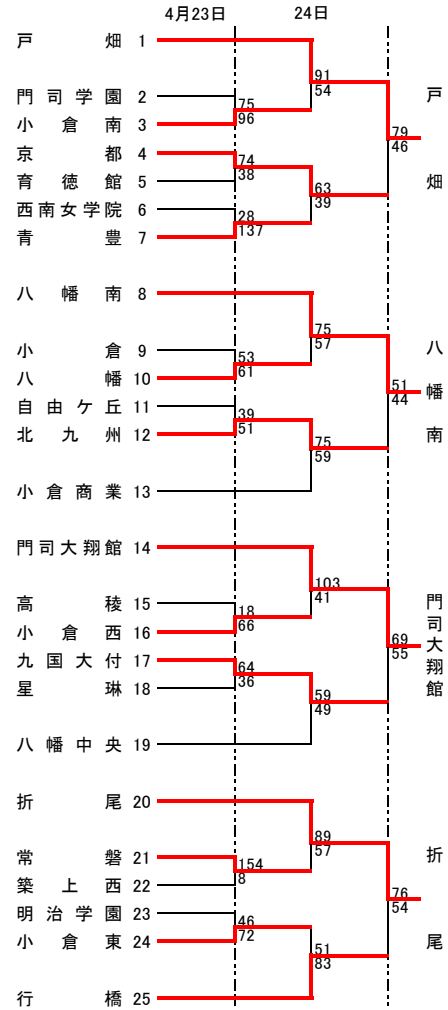

平成28年度 福岡県高等学校バスケットボール大会北部ブロック予選会  
 兼 全九州高等学校体育大会福岡県北部ブロック予選会 兼 全国高等学校総合体育大会福岡県北部ブロック予選会 (予選トーナメント)

男子の部

試合会場

4月23, 24, 29日

CD	八幡南
EF	八幡
GH	中間
IJ	自由ヶ丘

男子結果

1位	戸畑
2位	折尾愛真
3位	東筑
4位	常磐
5位	門司大翔館
6位	青豊
7位	小倉工業
8位	北九州高専
9位	小倉南
10位	京都
11位	九国大付 東筑紫学園

女子結果

1位	東筑紫学園
2位	折尾愛真
3位	北筑
4位	北九州市立
5位	若松
6位	美萩野女子
7位	八幡南
8位	中間
9位	東筑
10位	折尾
11位	戸畑

最優秀選手賞 兼峯 渉 (戸畑 ④)

敢闘賞 白石 一真 (折尾愛真 ⑤)

優秀選手賞 河合 秀太 (戸畑 ⑫)  
川崎 一矢 (東筑 ⑥)  
高尾 亮太 (常磐 ⑦)

1部 リーグ

戸畑	94-50	常磐
折尾愛真	71-54	東筑
戸畑	71-55	東筑
折尾愛真	72-52	常磐
戸畑	72-60	折尾愛真
東筑	75-66	常磐

2部 リーグ

青豊	74-71	北九州高専
門司大翔館	90-78	小倉工業
青豊	53-52	小倉工業
北九州高専	72-69	門司大翔館
門司大翔館	76-54	青豊
小倉工業	59-51	北九州高専

3部トーナメント

京都	75-67	九国大付
小倉南	59-56	東筑紫学園
小倉南	74-52	京都

1部 リーグ

東筑紫学園	78-38	北筑
折尾愛真	59-49	北九州市立
東筑紫学園	107-46	北九州市立
折尾愛真	58-40	北筑
東筑紫学園	85-39	折尾愛真
北筑	57-56	北九州市立

2部 リーグ

美萩野女子	75-42	中間
若松	73-56	八幡南
美萩野女子	81-60	八幡南
若松	51-47	中間
若松	46-60	美萩野女子
八幡南	57-50	中間

女子の部

3部 トーナメント

折尾	75-69	戸畑
東筑	74-43	門司大翔館
東筑	61-59	折尾

最優秀選手賞 高木 志歩 (東筑紫学園 ④)

敢闘賞 桑原 結衣 (東筑紫学園 ⑥)

優秀選手賞 吉田 ひろみ (東筑紫学園 ⑤)  
谷本 晴奈 (折尾愛真 ④)  
南里 祐萌加 (北筑 ⑦)