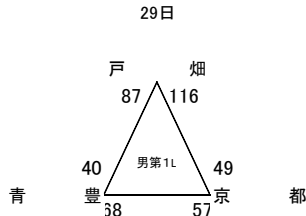

平成28年度 福岡県高等学校バスケットボール大会北部ブロック予選会  
 兼 全九州高等学校体育大会福岡県北部ブロック予選会 兼 全国高等学校総合体育大会福岡県北部ブロック予選会 (予選トーナメント)

男子の部

試合会場

4月23, 24, 29日

CD	八幡南
EF	八幡
GH	中間
IJ	自由ヶ丘

男子結果

1位	戸畑
2位	折尾愛真
3位	東筑
4位	常磐
5位	門司大翔館
6位	青豊
7位	小倉工業
8位	北九州高専
9位	小倉南
10位	京都
11位	九国大付 東筑紫学園

女子結果

1位	東筑紫学園
2位	折尾愛真
3位	北筑
4位	北九州市立
5位	若松
6位	美萩野女子
7位	八幡南
8位	中間
9位	東筑
10位	折尾
11位	戸畑

最優秀選手賞 兼峯 渉 (戸畑 ④)

敢闘賞 白石 一真 (折尾愛真 ⑤)

優秀選手賞 河合 秀太 (戸畑 ⑫)  
川崎 一矢 (東筑 ⑥)  
高尾 亮太 (常磐 ⑦)

1部 リーグ

戸畑	94-50	常磐
折尾愛真	71-54	東筑
戸畑	71-55	東筑
折尾愛真	72-52	常磐
戸畑	72-60	折尾愛真
東筑	75-66	常磐