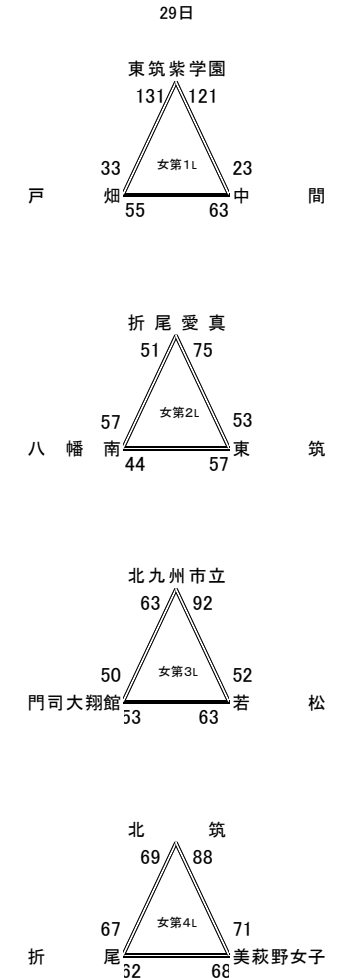

平成28年度 福岡県高等学校バスケットボール大会北部ブロック予選会  
 兼 全九州高等学校体育大会福岡県北部ブロック予選会 兼 全国高等学校総合体育大会福岡県北部ブロック予選会 (予選トーナメント)

男子の部

試合会場

4月23, 24, 29日

CD	八幡南
EF	八幡
GH	中間
IJ	自由ヶ丘

男子結果

1位	戸畑
2位	折尾愛真
3位	東筑
4位	常磐
5位	門司大翔館
6位	青豊
7位	小倉工業
8位	北九州高専
9位	小倉南
10位	京都
11位	九国大付 東筑紫学園

女子結果

1位	東筑紫学園
2位	折尾愛真
3位	北筑
4位	北九州市立
5位	若松
6位	美萩野女子
7位	八幡南
8位	中間
9位	東筑
10位	折尾
11位	戸畑

最優秀選手賞 兼峯 渉 (戸畑 ④)

敢闘賞 白石 一真 (折尾愛真 ⑤)

優秀選手賞 河合 秀太 (戸畑 ⑫)  
川崎 一矢 (東筑 ⑥)  
高尾 亮太 (常磐 ⑦)

1部 リーグ

戸畑	94-50	常磐
折尾愛真	71-54	東筑
戸畑	71-55	東筑
折尾愛真	72-52	常磐
戸畑	72-60	折尾愛真
東筑	75-66	常磐

2部 リーグ

青豊	74-71	北九州高専
門司大翔館	90-78	小倉工業
青豊	53-52	小倉工業
北九州高専	72-69	門司大翔館
門司大翔館	76-54	青豊
小倉工業	59-51	北九州高専

3部トーナメント

京都	75-67	九国大付
小倉南	59-56	東筑紫学園
小倉南	74-52	京都

1部 リーグ

東筑紫学園	78-38	北筑
折尾愛真	59-49	北九州市立
東筑紫学園	107-46	北九州市立
折尾愛真	58-40	北筑
東筑紫学園	85-39	折尾愛真
北筑	57-56	北九州市立

2部 リーグ

美萩野女子	75-42	中間
若松	73-56	八幡南
美萩野女子	81-60	八幡南
若松	51-47	中間
若松	46-60	美萩野女子
八幡南	57-50	中間

女子の部

3部 トーナメント

折尾	75-69	戸畑
東筑	74-43	門司大翔館
東筑	61-59	折尾

最優秀選手賞 高木 志歩 (東筑紫学園 ④)

敢闘賞 桑原 結衣 (東筑紫学園 ⑥)

優秀選手賞 吉田 ひろみ (東筑紫学園 ⑤)  
谷本 晴奈 (折尾愛真 ④)  
南里 祐萌加 (北筑 ⑦)