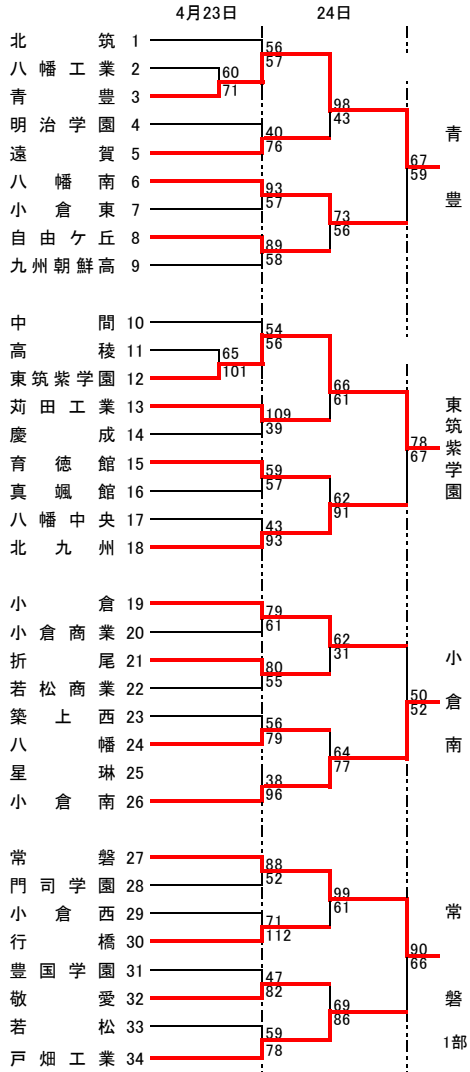

平成28年度 福岡県高等学校バスケットボール大会北部ブロック予選会  
 兼 全九州高等学校体育大会福岡県北部ブロック予選会 兼 全国高等学校総合体育大会福岡県北部ブロック予選会 (予選トーナメント)

男子の部

試合会場

4月23, 24, 29日

CD	八幡南
EF	八幡
GH	中間
IJ	自由ヶ丘

男子結果

1位	戸畑
2位	折尾愛真
3位	東筑
4位	常磐
5位	門司大翔館
6位	青豊
7位	小倉工業
8位	北九州高専
9位	小倉南
10位	京都
11位	九国大付 東筑紫学園

女子結果

1位	東筑紫学園
2位	折尾愛真
3位	北筑
4位	北九州市立
5位	若松
6位	美萩野女子
7位	八幡南
8位	中間
9位	東筑
10位	折尾
11位	戸畑

最優秀選手賞 兼峯 渉 (戸畑 ④)

敢闘賞 白石 一真 (折尾愛真 ⑤)

優秀選手賞 河合 秀太 (戸畑 ⑫)  
川崎 一矢 (東筑 ⑥)  
高尾 亮太 (常磐 ⑦)

1部 リーグ

戸畑	94-50	常磐
折尾愛真	71-54	東筑
戸畑	71-55	東筑
折尾愛真	72-52	常磐
戸畑	72-60	折尾愛真
東筑	75-66	常磐

2部 リーグ

青豊	74-71	北九州高専
門司大翔館	90-78	小倉工業
青豊	53-52	小倉工業
北九州高専	72-69	門司大翔館
門司大翔館	76-54	青豊
小倉工業	59-51	北九州高専

3部トーナメント

京都	75-67	九国大付
小倉南	59-56	東筑紫学園
小倉南	74-52	京都

1部 リーグ

東筑紫学園	78-38	北筑
折尾愛真	59-49	北九州市立
東筑紫学園	107-46	北九州市立
折尾愛真	58-40	北筑
東筑紫学園	85-39	折尾愛真
北筑	57-56	北九州市立

2部 リーグ

美萩野女子	75-42	中間
若松	73-56	八幡南
美萩野女子	81-60	八幡南
若松	51-47	中間
若松	46-60	美萩野女子
八幡南	57-50	中間

女子の部

3部 トーナメント

折尾	75-69	戸畑
東筑	74-43	門司大翔館
東筑	61-59	折尾

最優秀選手賞 高木 志歩 (東筑紫学園 ④)

敢闘賞 桑原 結衣 (東筑紫学園 ⑥)

優秀選手賞 吉田 ひろみ (東筑紫学園 ⑤)  
谷本 晴奈 (折尾愛真 ④)  
南里 祐萌加 (北筑 ⑦)