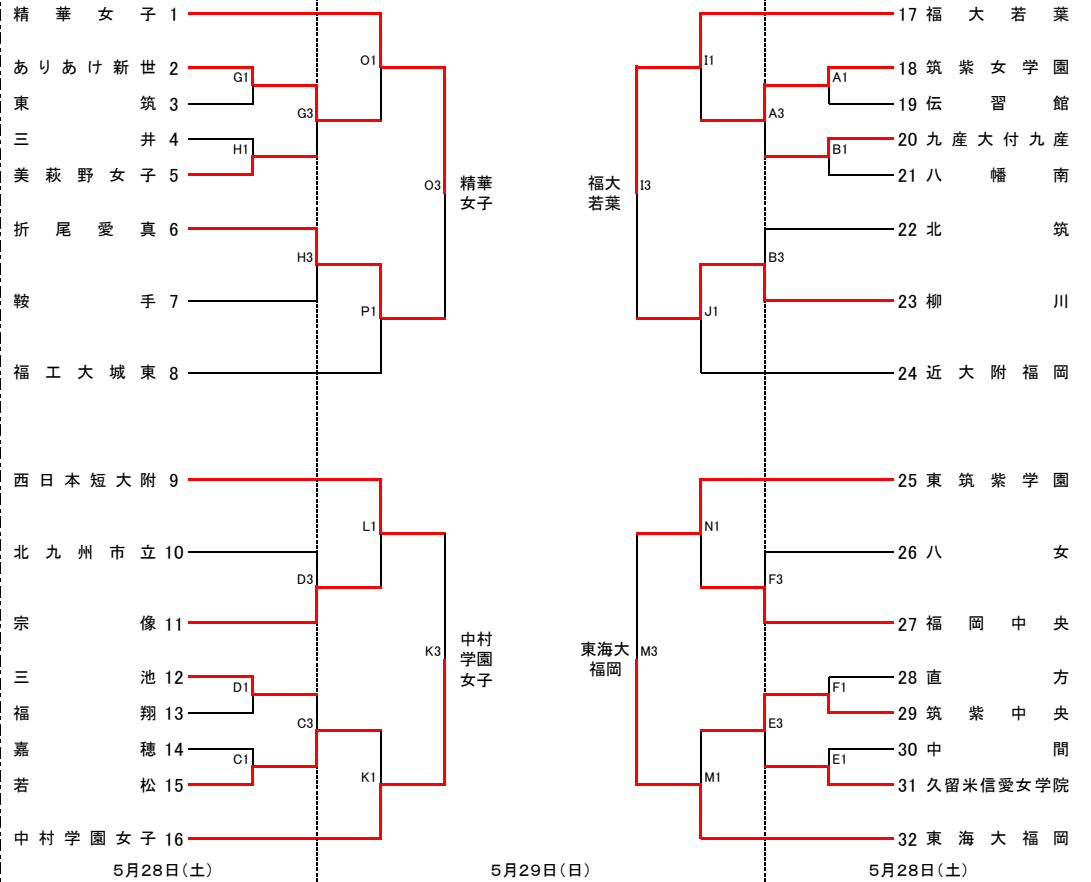

平成28年度 福岡県高等学校総合体育大会バスケットボール選手権大会

兼 第69回全国高等学校総合体育大会福岡県予選組合せ
兼 第69回全九州高等学校総合体育大会福岡県予選組合せ

男子の部

女子の部

福大大濠	97	69	宗像
福翔	52	127	福岡第一
6月4日(土)			

精華女子	62	52	中村学園女子
福大若葉	71	69	東海大福岡
6月4日(土)			

福大大濠	121	48	福翔
宗像	63	107	福岡第一
福大大濠	62	67	福岡第一
宗像	70	57	福翔
6月5日(日)			

精華女子	54	55	東海大福岡
中村学園女子	45	38	福大若葉
精華女子	76	59	福大若葉
中村学園女子	59	67	東海大福岡
6月5日(日)			

男子結果

優勝	福岡第一
準優勝	福大大濠
3位	宗像
4位	福翔

女子結果

優勝	東海大福岡
準優勝	精華女子
3位	中村学園女子
4位	福大若葉