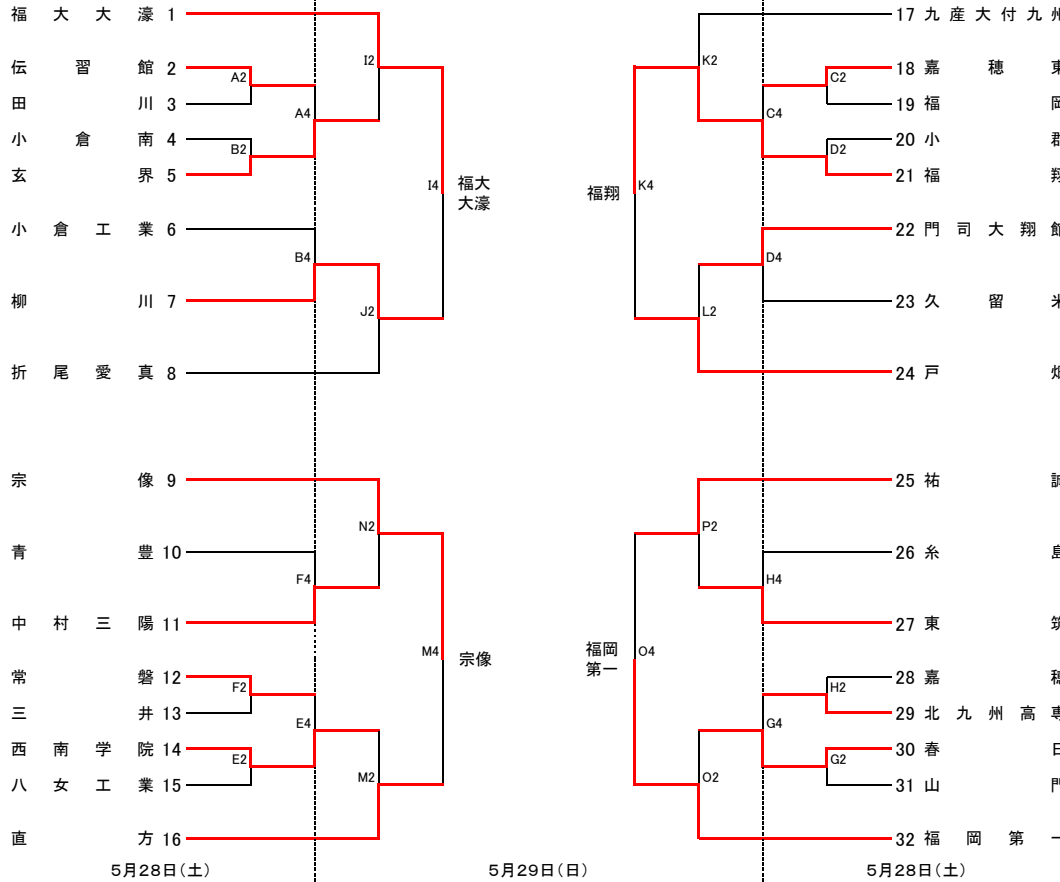

平成28年度 福岡県高等学校総合体育大会バスケットボール選手権大会

兼 第69回全国高等学校総合体育大会福岡県予選組合せ
兼 第69回全九州高等学校総合体育大会福岡県予選組合せ

男子の部

女子の部

福大大濠	97	69	宗像
福翔	52	127	福岡第一
6月4日(土)			

精華女子	62	52	中村学園女子
福大若葉	71	69	東海大福岡
6月4日(土)			

福大大濠	121	48	福翔
宗像	63	107	福岡第一
福大大濠	62	67	福岡第一
宗像	70	57	福翔
6月5日(日)			

精華女子	54	55	東海大福岡
中村学園女子	45	38	福大若葉
精華女子	76	59	福大若葉
中村学園女子	59	67	東海大福岡
6月5日(日)			

男子結果

優勝	福岡第一
準優勝	福大大濠
3位	宗像
4位	福翔

女子結果

優勝	東海大福岡
準優勝	精華女子
3位	中村学園女子
4位	福大若葉