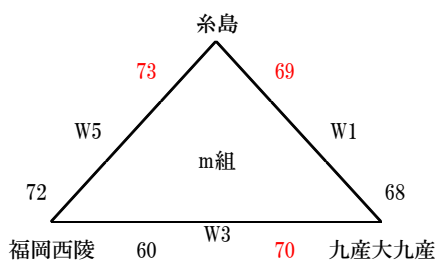

平成28年度福岡県高等学校バスケットボール新人大会中部ブロック予選会

〈男子〉 1位リーグ 1月9日(祝)、14日(土)、15日(日) 《会場》 U・V 中村三陽 W・X 西南学院 AA・AB 福岡第一

	福大大濠	福岡第一	九産大九州	宗像	福翔	修猷館	勝	敗	順位
福大大濠	-	78-88	136-66	144-82	110-28	105-50	4	1	2
福岡第一	88-78	-	96-55	105-57	122-35	128-64	5	0	1
九産大九州	66-136	55-96	-	72-91	98-63	84-78	2	3	4
宗像	82-144	57-105	91-72	-	63-54	80-68	3	2	3
福翔	28-110	35-122	63-98	54-63	-	69-68	1	4	5
修猷館	50-105	64-128	78-84	68-80	68-69	-	0	5	6

〈男子順位〉

- 第1位 福岡第一
- 第2位 福大大濠
- 第3位 宗像
- 第4位 九産大九州
- 第5位 福翔
- 第6位 修猷館

〈女子〉 1位リーグ 1月9日(祝)、14日(土)、15日(日) 《会場》 U・V 中村三陽 Y・Z・AC・AD 精華学園記念体育館

	精華女子	東海大福岡	福大若葉	中村学園女子	福岡中央	宗像	勝	敗	順位
精華女子	-	54-52	40-78	53-74	65-63	67-43	3	2	4
東海大福岡	52-54	-	65-87	73-56	54-49	61-58	3	2	2
福大若葉	78-40	87-65	-	99-26	101-51	113-34	5	0	1
中村学園女子	74-53	56-73	26-99	-	77-48	81-48	3	2	3
福岡中央	63-65	49-54	51-101	48-77	-	56-64	0	5	6
宗像	43-67	58-61	34-113	48-81	64-56	-	1	4	5

〈女子順位〉

- 第1位 福大若葉
- 第2位 東海大福岡
- 第3位 中村学園女子
- 第4位 精華女子
- 第5位 宗像
- 第6位 福岡中央

〈男子〉 2位リーグ 1月14日(土)

《会場》 W・X 西南学院

〈男子順位〉

- 第7位 糸島
- 第8位 柏陵
- 第9位 九産大九産
- 第10位 中村三陽
- 第11位 西南学院
- 第12位 福岡西陵

2位リーグ 順位決定戦 1月15日(日)

《会場》 AB 福岡第一