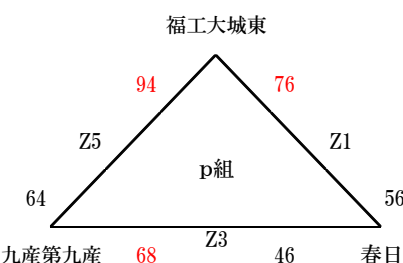

〈男子順位〉

- 第1位 福岡第一
- 第2位 福大大濠
- 第3位 宗像
- 第4位 九産大九州
- 第5位 福翔
- 第6位 修猷館

〈女子〉 1位リーグ 1月9日(祝)、14日(土)、15日(日) 《会場》 U・V 中村三陽 Y・Z・AC・AD 精華学園記念体育館

	精華女子	東海大福岡	福大若葉	中村学園女子	福岡中央	宗像	勝	敗	順位
精華女子	-	54-52	40-78	53-74	65-63	67-43	3	2	4
東海大福岡	52-54	-	65-87	73-56	54-49	61-58	3	2	2
福大若葉	78-40	87-65	-	99-26	101-51	113-34	5	0	1
中村学園女子	74-53	56-73	26-99	-	77-48	81-48	3	2	3
福岡中央	63-65	49-54	51-101	48-77	-	56-64	0	5	6
宗像	43-67	58-61	34-113	48-81	64-56	-	1	4	5

〈女子順位〉

- 第1位 福大若葉
- 第2位 東海大福岡
- 第3位 中村学園女子
- 第4位 精華女子
- 第5位 宗像
- 第6位 福岡中央

〈男子〉 2位リーグ 1月14日(土)

《会場》 W・X 西南学院

〈男子順位〉

- 第7位 糸島
- 第8位 柏陵
- 第9位 九産大九産
- 第10位 中村三陽
- 第11位 西南学院
- 第12位 福岡西陵

2位リーグ 順位決定戦 1月15日(日)

《会場》 AB 福岡第一

7,8 決定	AB3		9,10 決定	AB2		11,12 決定	AB1		
	糸島	vs		柏陵	九産大九産		vs	中村三陽	福岡西陵
	75		68	76		57	43		66

〈女子〉 2位リーグ 1月14日(土)

《会場》 Y・Z 精華学園記念体育館

〈女子順位〉

- 第7位 福工大城東
- 第8位 筑紫女学園
- 第9位 九産大九産
- 第10位 福岡雙葉
- 第11位 春日
- 第12位 筑紫中央