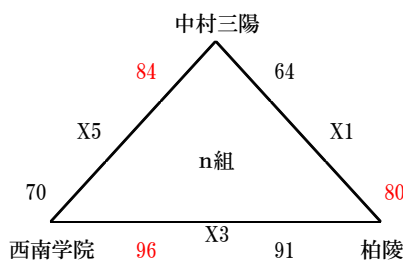

平成28年度福岡県高等学校バスケットボール新人大会中部ブロック予選会

〈男子〉 1位リーグ 1月9日(祝)、14日(土)、15日(日) 《会場》 U・V 中村三陽 W・X 西南学院 AA・AB 福岡第一

	福大大濠	福岡第一	九産大九州	宗像	福翔	修猷館	勝	敗	順位
福大大濠	-	78-88	136-66	144-82	110-28	105-50	4	1	2
福岡第一	88-78	-	96-55	105-57	122-35	128-64	5	0	1
九産大九州	66-136	55-96	-	72-91	98-63	84-78	2	3	4
宗像	82-144	57-105	91-72	-	63-54	80-68	3	2	3
福翔	28-110	35-122	63-98	54-63	-	69-68	1	4	5
修猷館	50-105	64-128	78-84	68-80	68-69	-	0	5	6

〈男子順位〉

- 第1位 福岡第一
- 第2位 福大大濠
- 第3位 宗像
- 第4位 九産大九州
- 第5位 福翔
- 第6位 修猷館

〈女子〉 1位リーグ 1月9日(祝)、14日(土)、15日(日) 《会場》 U・V 中村三陽 Y・Z・AC・AD 精華学園記念体育館

	精華女子	東海大福岡	福大若葉	中村学園女子	福岡中央	宗像	勝	敗	順位
精華女子	-	54-52	40-78	53-74	65-63	67-43	3	2	4
東海大福岡	52-54	-	65-87	73-56	54-49	61-58	3	2	2
福大若葉	78-40	87-65	-	99-26	101-51	113-34	5	0	1
中村学園女子	74-53	56-73	26-99	-	77-48	81-48	3	2	3
福岡中央	63-65	49-54	51-101	48-77	-	56-64	0	5	6
宗像	43-67	58-61	34-113	48-81	64-56	-	1	4	5

〈女子順位〉

- 第1位 福大若葉
- 第2位 東海大福岡
- 第3位 中村学園女子
- 第4位 精華女子
- 第5位 宗像
- 第6位 福岡中央

〈男子〉 2位リーグ 1月14日(土)

《会場》 W・X 西南学院

〈男子順位〉

- 第7位 糸島
- 第8位 柏陵
- 第9位 九産大九産
- 第10位 中村三陽
- 第11位 西南学院
- 第12位 福岡西陵

2位リーグ 順位決定戦 1月15日(日)

《会場》 AB 福岡第一