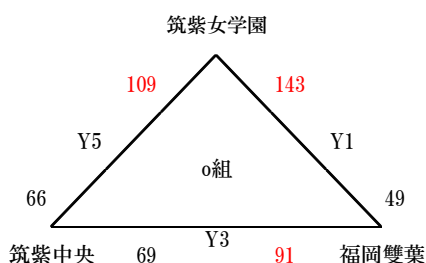

〈男子順位〉

- 第1位 福岡第一
- 第2位 福大大濠
- 第3位 宗像
- 第4位 九産大九州
- 第5位 福翔
- 第6位 修猷館

〈女子〉 1位リーグ 1月9日(祝)、14日(土)、15日(日) 《会場》 U・V 中村三陽 Y・Z・AC・AD 精華学園記念体育館

	精華女子	東海大福岡	福大若葉	中村学園女子	福岡中央	宗像	勝	敗	順位
精華女子	-	54-52	40-78	53-74	65-63	67-43	3	2	4
東海大福岡	52-54	-	65-87	73-56	54-49	61-58	3	2	2
福大若葉	78-40	87-65	-	99-26	101-51	113-34	5	0	1
中村学園女子	74-53	56-73	26-99	-	77-48	81-48	3	2	3
福岡中央	63-65	49-54	51-101	48-77	-	56-64	0	5	6
宗像	43-67	58-61	34-113	48-81	64-56	-	1	4	5

〈女子順位〉

- 第1位 福大若葉
- 第2位 東海大福岡
- 第3位 中村学園女子
- 第4位 精華女子
- 第5位 宗像
- 第6位 福岡中央

〈男子〉 2位リーグ 1月14日(土)

《会場》 W・X 西南学院

〈男子順位〉

- 第7位 糸島
- 第8位 柏陵
- 第9位 九産大九産
- 第10位 中村三陽
- 第11位 西南学院
- 第12位 福岡西陵

2位リーグ 順位決定戦 1月15日(日)

《会場》 AB 福岡第一

7,8 決定	AB3		9,10 決定	AB2		11,12 決定	AB1		
	糸島	vs		柏陵	九産大九産		vs	中村三陽	福岡西陵
	75		68	76		57	43		66

〈女子〉 2位リーグ 1月14日(土)

《会場》 Y・Z 精華学園記念体育館

〈女子順位〉

- 第7位 福工大城東
- 第8位 筑紫女学園
- 第9位 九産大九産
- 第10位 福岡雙葉
- 第11位 春日
- 第12位 筑紫中央