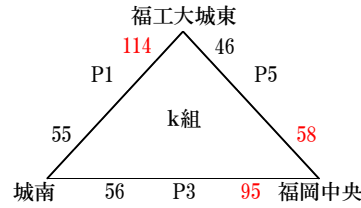

# 平成28年度福岡県高等学校バスケットボール新人大会中部ブロック予選会

## 【3部トーナメント】