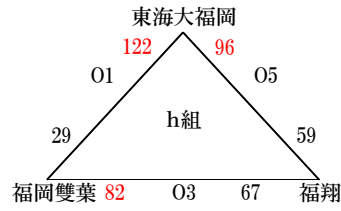

# 平成28年度福岡県高等学校バスケットボール新人大会中部ブロック予選会

## 【3部トーナメント】