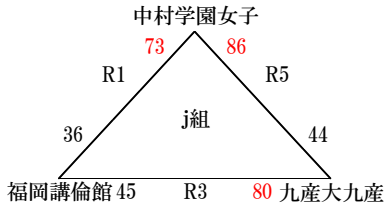

# 平成28年度福岡県高等学校バスケットボール新人大会中部ブロック予選会

## 【3部トーナメント】