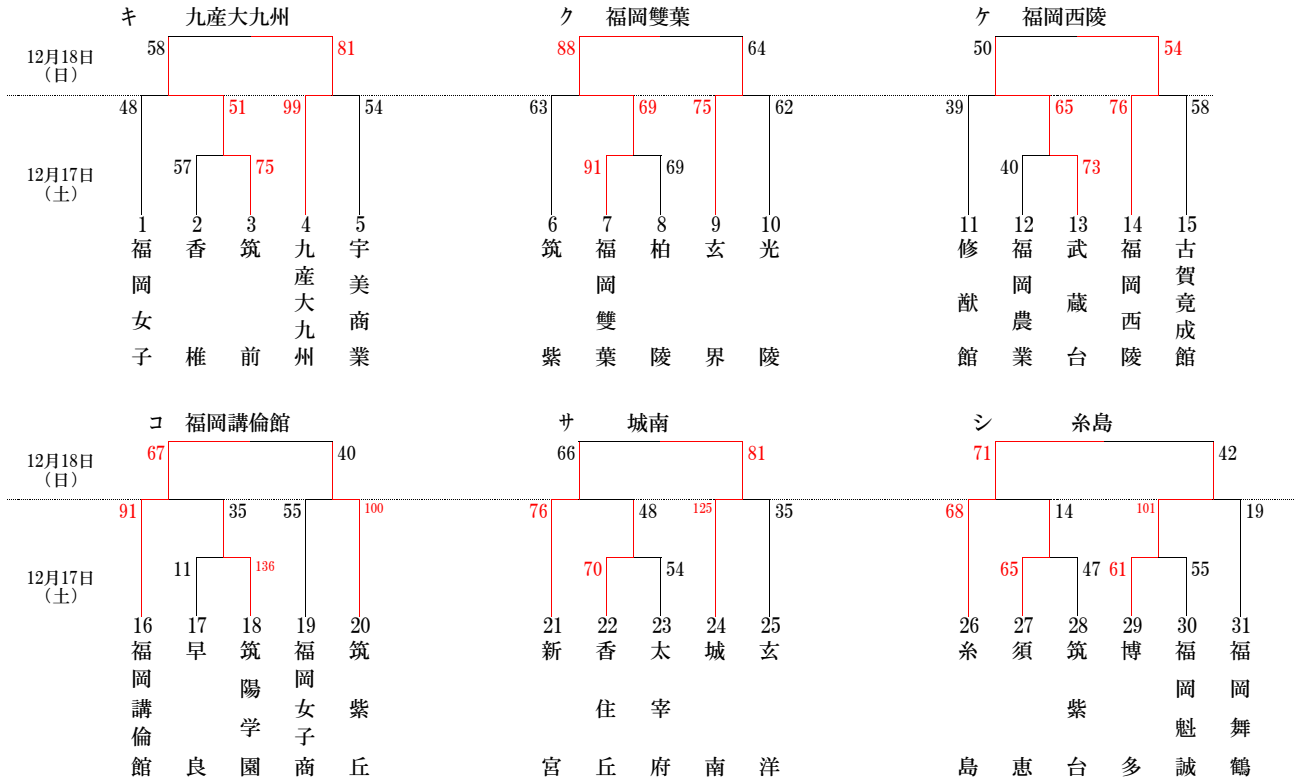

# 平成28年度福岡県高等学校バスケットボール新人大会中部ブロック予選会

## 女子組み合わせ

1月8日(日) 【入れ替え戦】

## 【3部トーナメント】

## 【試合時間】

12月17日(土), 1月8日(日) 12月18日(日)  
 第1試合 9:00~ 10:00~  
 第2試合 10:30~ 11:30~  
 第3試合 12:00~ 13:00~  
 第4試合 13:30~  
 第5試合 15:00~  
 第6試合 16:30~