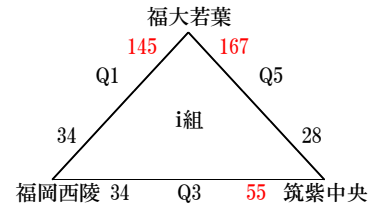

# 平成28年度福岡県高等学校バスケットボール新人大会中部ブロック予選会

## 【3部トーナメント】