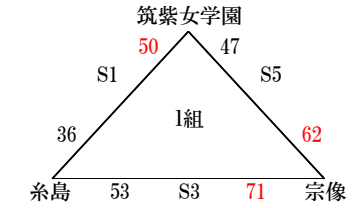

# 平成28年度福岡県高等学校バスケットボール新人大会中部ブロック予選会

## 【3部トーナメント】