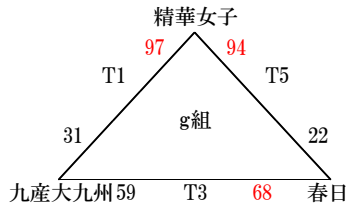

# 平成28年度福岡県高等学校バスケットボール新人大会中部ブロック予選会

## 【3部トーナメント】