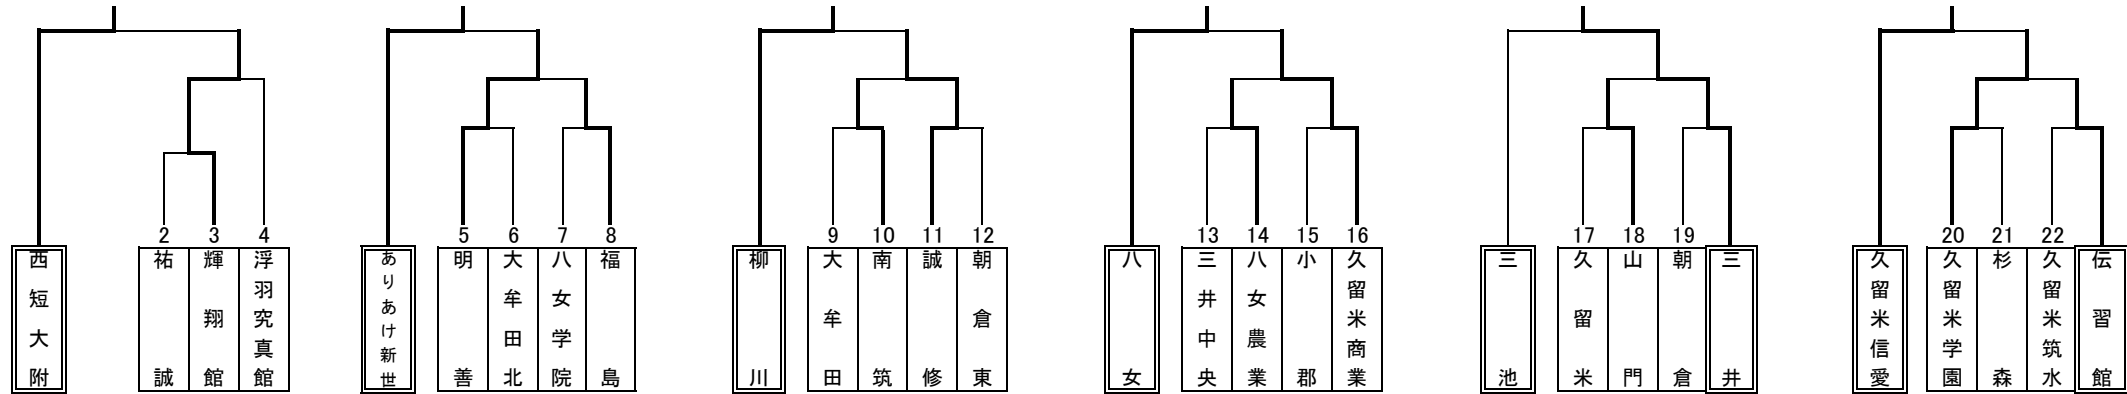

平成28年度 福岡県高等学校バスケットボール新人大会南部ブロック予選会 兼 全九州高等学校バスケットボール春季選手権大会南部ブロック予選 結果

期日：平成28年 11月6日, 12日, 13日, 19日, 20日 会場：久留米信愛女学院高校ほか 県大会：男女とも第8位まで, 県大会に進出する

男子上位6チームリーグ戦		男子下位三角リーグ戦		男子の部	順位	女子の部	女子上位6チームリーグ戦		女子下位三角リーグ戦	
柳川 120-46 三井	三井 59-42 久留米	三池工業 67-57 山門	柳川高校	優勝	西日本短大付属高校	ありあけ新世 65-46 三井	柳川 93-42 三井	久留米学園 88-56 輝翔館	明善 81-41 三池	
祐誠 96-48 明善	八女工業 74-50 明善	伝習館 70-52 有明高専	祐誠高校	2位	柳川高校	西短大附 111-33 久留米信愛	八女 79-77 久留米信愛	誠修 79-50 輝翔館	明善 70-31 久留米商業	
八女工業 77-53 三井	祐誠 86-57 久留米	朝倉 77-62 有明高専	八女工業高校	3位	ありあけ新世高校	八女 72-57 三井	西短大附 82-60 柳川	誠修 79-50 輝翔館	明善 70-31 久留米商業	
久留米 63-31 明善	柳川 108-72 八女工業	朝倉 61-58 伝習館	三井高校	4位	八女高校	柳川 95-49 久留米信愛	ありあけ新世 68-51 八女	明善 70-31 久留米商業	久留米商業 77-69 三池	
柳川 111-27 明善	三井 66-54 明善	八女 57-53 三池工業	久留米高校	5位	久留米信愛高校	西短大附 82-37 八女	久留米信愛 76-54 三井	久留米商業 77-69 三池	誠修 88-65 久留米学園	
祐誠 90-62 八女工業	久留米 72-70 八女工業	八女 68-43 山門	明善高校	6位	三井高校	柳川 63-42 ありあけ新世	八女 59-58 柳川	誠修 88-65 久留米学園	7位決定戦	
柳川 135-46 久留米	柳川 97-59 祐誠	7位決定戦	朝倉高校	7位	誠修高校	西短大附 108-41 三井	西短大附 85-43 ありあけ新世	7位決定戦	誠修 74-44 明善	
祐誠 92-42 三井	朝倉 66-54 八女	朝倉 66-54 八女	八女高校	8位	明善高校	ありあけ新世 90-30 久留米信愛		誠修 74-44 明善		