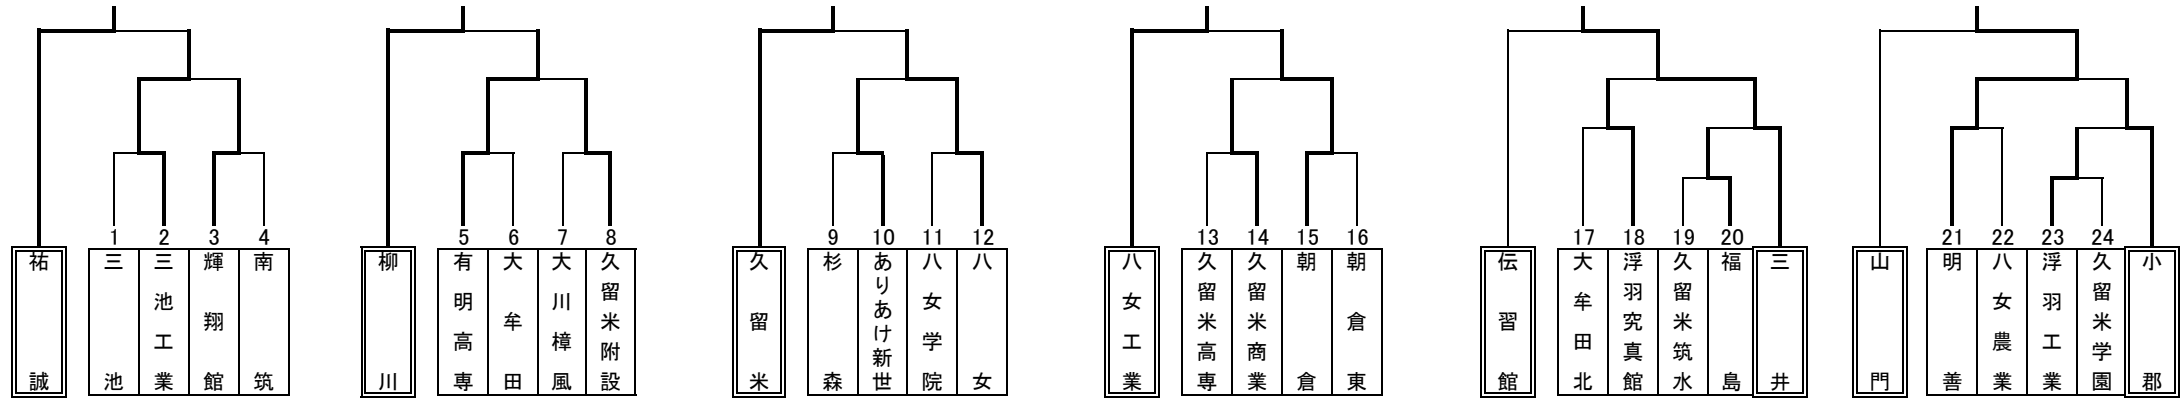

平成28年度 福岡県高等学校バスケットボール新人大会南部ブロック予選会 兼 全九州高等学校バスケットボール春季選手権大会南部ブロック予選 結果

期日：平成28年 11月6日, 12日, 13日, 19日, 20日 会場：久留米信愛女学院高校ほか 県大会：男女とも第8位まで, 県大会に進出する

男子上位6チームリーグ戦		男子下位三角リーグ戦		男子の部	順位	女子の部	女子上位6チームリーグ戦		女子下位三角リーグ戦	
柳川 120-46 三井	三井 59-42 久留米	三池工業 67-57 山門	柳川高校	優勝	西日本短大付属高校	ありあけ新世 65-46 三井	柳川 93-42 三井	久留米学園 88-56 輝翔館	明善 81-41 三池	
祐誠 96-48 明善	八女工業 74-50 明善	伝習館 70-52 有明高専	祐誠高校	2位	柳川高校	西短大附 111-33 久留米信愛	八女 79-77 久留米信愛	誠修 79-50 輝翔館	明善 70-31 久留米商業	
八女工業 77-53 三井	祐誠 86-57 久留米	朝倉 77-62 有明高専	八女工業高校	3位	ありあけ新世高校	八女 72-57 三井	西短大附 82-60 柳川	誠修 79-50 輝翔館	明善 70-31 久留米商業	
久留米 63-31 明善	柳川 108-72 八女工業	朝倉 61-58 伝習館	三井高校	4位	八女高校	柳川 95-49 久留米信愛	ありあけ新世 68-51 八女	明善 70-31 久留米商業	久留米商業 77-69 三池	
柳川 111-27 明善	三井 66-54 明善	八女 57-53 三池工業	久留米高校	5位	久留米信愛高校	西短大附 82-37 八女	久留米信愛 76-54 三井	久留米商業 77-69 三池	誠修 88-65 久留米学園	
祐誠 90-62 八女工業	久留米 72-70 八女工業	八女 68-43 山門	明善高校	6位	三井高校	柳川 63-42 ありあけ新世	八女 59-58 柳川	誠修 88-65 久留米学園	7位決定戦	
柳川 135-46 久留米	柳川 97-59 祐誠	7位決定戦	朝倉高校	7位	誠修高校	西短大附 108-41 三井	西短大附 85-43 ありあけ新世	7位決定戦	誠修 74-44 明善	
祐誠 92-42 三井	朝倉 66-54 八女	朝倉 66-54 八女	八女高校	8位	明善高校	ありあけ新世 90-30 久留米信愛		誠修 74-44 明善		