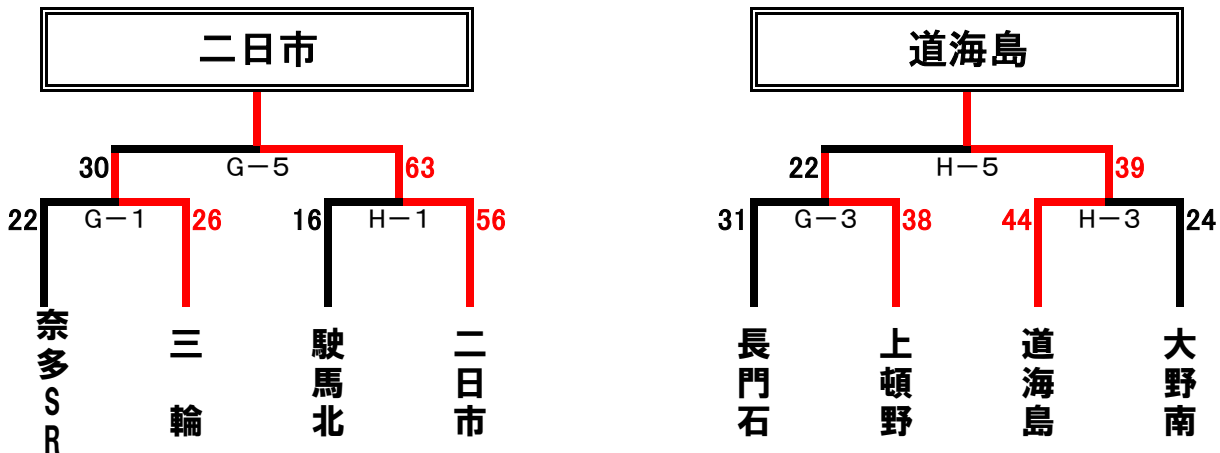

女子

大会第2日目

7月31日 (日)

試合開始の時刻

各会場とも

女子1・3位トーナメントに進んだチームは 東体育館  
女子2位トーナメントに進んだチームは 博多体育館

- ① 10:00～
- ② 11:05～
- ③ 12:10～
- ④ 13:15～
- ⑤ 14:20～
- ⑥ 15:25～

1位トーナメント (東体育館C・D)

2位トーナメント (博多体育館G・H)

3位トーナメント (東体育館C・D)