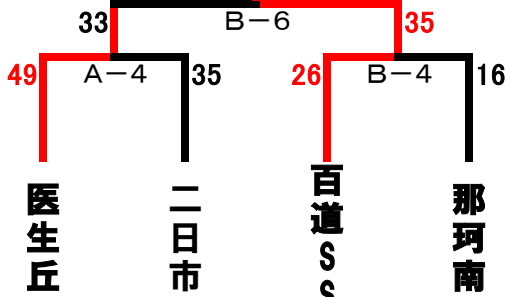

男子

大会第2日目

7月31日 (日)

試合開始の時刻

各会場とも

男子1・3位トーナメントに進んだチームは 西体育館  
男子2位トーナメントに進んだチームは 博多体育館

- ① 10:00～
- ② 11:05～
- ③ 12:10～
- ④ 13:15～
- ⑤ 14:20～
- ⑥ 15:25～

1位トーナメント (西体育館A・B)

戸 畑

百道SS

2位トーナメント (博多体育館G・H)

和白ブルインズ

平 恒

3位トーナメント (西体育館A・B)

津屋崎シーボーイズ

羽犬塚

2位トーナメント (博多体育館G・H)

3位トーナメント (東体育館C・D)