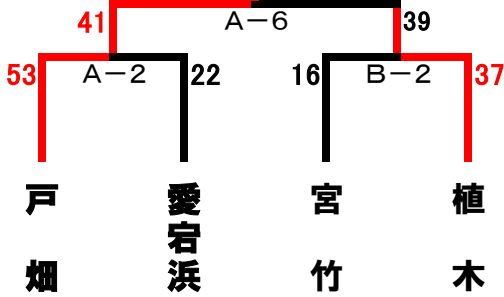

男子

大会第2日目

7月31日 (日)

試合開始の時刻

各会場とも

男子1・3位トーナメントに進んだチームは 西体育館  
男子2位トーナメントに進んだチームは 博多体育館

- ① 10:00～
- ② 11:05～
- ③ 12:10～
- ④ 13:15～
- ⑤ 14:20～
- ⑥ 15:25～

1位トーナメント (西体育館A・B)

戸 畑

百道SS

2位トーナメント (博多体育館G・H)

和白ブルインズ

平 恒

3位トーナメント (西体育館A・B)

津屋崎シーボーイズ

羽犬塚

2位トーナメント (博多体育館G・H)

3位トーナメント (東体育館C・D)