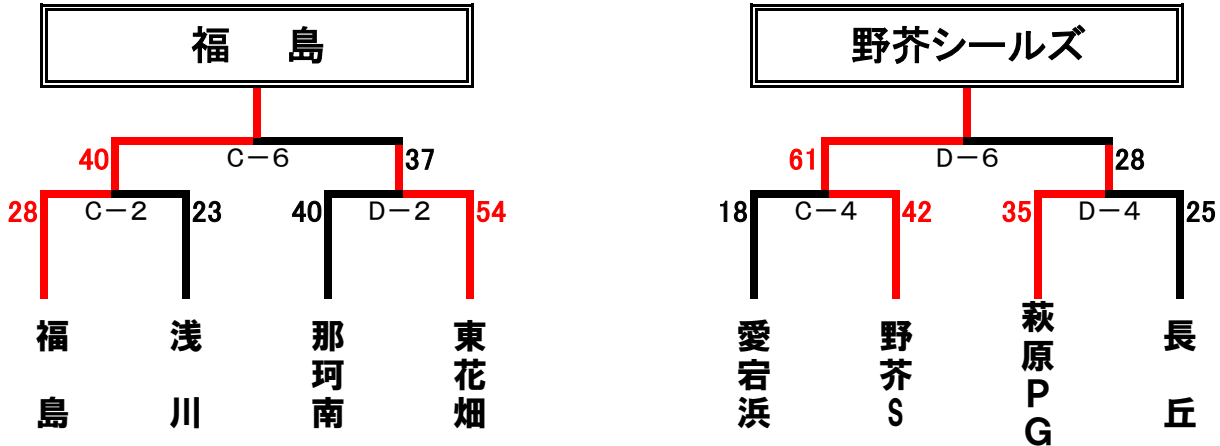

女子

大会第2日目

7月31日 (日)

試合開始の時刻

各会場とも

女子1・3位トーナメントに進んだチームは 東体育館  
女子2位トーナメントに進んだチームは 博多体育館

- ① 10:00～
- ② 11:05～
- ③ 12:10～
- ④ 13:15～
- ⑤ 14:20～
- ⑥ 15:25～

1位トーナメント (東体育館C・D)

2位トーナメント (博多体育館G・H)

3位トーナメント (東体育館C・D)