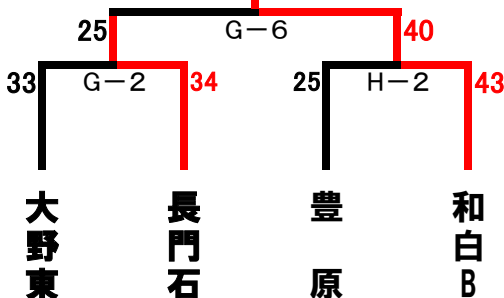

男子

大会第2日目

7月31日 (日)

試合開始の時刻

各会場とも

男子1・3位トーナメントに進んだチームは 西体育館  
男子2位トーナメントに進んだチームは 博多体育館

- ① 10:00～
- ② 11:05～
- ③ 12:10～
- ④ 13:15～
- ⑤ 14:20～
- ⑥ 15:25～

1位トーナメント (西体育館A・B)

戸 畑

百道SS

2位トーナメント (博多体育館G・H)

和白ブルインズ

平 恒

3位トーナメント (西体育館A・B)

津屋崎シーボーイズ

羽犬塚

女子

大会第2日目

7月31日 (日)

試合開始の時刻

各会場とも

女子1・3位トーナメントに進んだチームは 東体育館  
女子2位トーナメントに進んだチームは 博多体育館

- ① 10:00～
- ② 11:05～
- ③ 12:10～
- ④ 13:15～
- ⑤ 14:20～
- ⑥ 15:25～

1位トーナメント (東体育館C・D)

2位トーナメント (博多体育館G・H)

3位トーナメント (東体育館C・D)