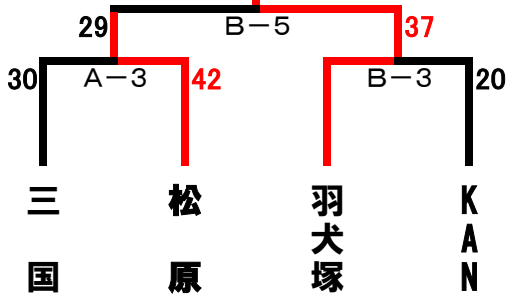

男子

大会第2日目

7月31日 (日)

試合開始の時刻

各会場とも

男子1・3位トーナメントに進んだチームは 西体育館  
男子2位トーナメントに進んだチームは 博多体育館

- ① 10:00～
- ② 11:05～
- ③ 12:10～
- ④ 13:15～
- ⑤ 14:20～
- ⑥ 15:25～

1位トーナメント (西体育館A・B)

戸 畑

百道SS

2位トーナメント (博多体育館G・H)

和白ブルインズ

平 恒

3位トーナメント (西体育館A・B)

津屋崎シーボーイズ

羽犬塚

女子

大会第2日目

7月31日 (日)

試合開始の時刻

各会場とも

女子1・3位トーナメントに進んだチームは 東体育館  
女子2位トーナメントに進んだチームは 博多体育館

- ① 10:00～
- ② 11:05～
- ③ 12:10～
- ④ 13:15～
- ⑤ 14:20～
- ⑥ 15:25～

1位トーナメント (東体育館C・D)

2位トーナメント (博多体育館G・H)

3位トーナメント (東体育館C・D)