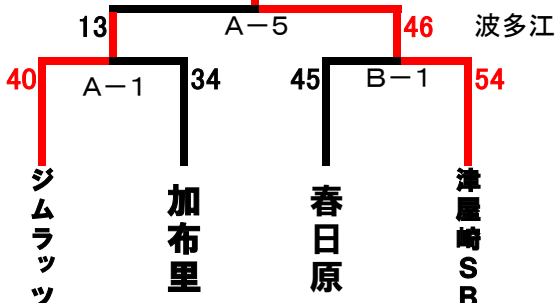

男子

大会第2日目

7月31日 (日)

試合開始の時刻

各会場とも

男子1・3位トーナメントに進んだチームは 西体育館  
男子2位トーナメントに進んだチームは 博多体育館

- ① 10:00～
- ② 11:05～
- ③ 12:10～
- ④ 13:15～
- ⑤ 14:20～
- ⑥ 15:25～

1位トーナメント (西体育館A・B)

戸 畑

百道SS

2位トーナメント (博多体育館G・H)

和白ブルインズ

平 恒

3位トーナメント (西体育館A・B)

津屋崎シーボーイズ

羽犬塚

女子

大会第2日目

7月31日 (日)

試合開始の時刻

各会場とも

女子1・3位トーナメントに進んだチームは 東体育館  
女子2位トーナメントに進んだチームは 博多体育館

- ① 10:00～
- ② 11:05～
- ③ 12:10～
- ④ 13:15～
- ⑤ 14:20～
- ⑥ 15:25～

1位トーナメント (東体育館C・D)

2位トーナメント (博多体育館G・H)

3位トーナメント (東体育館C・D)