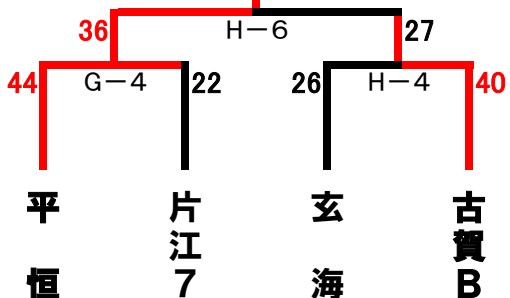

男子

大会第2日目

7月31日 (日)

試合開始の時刻

各会場とも

男子1・3位トーナメントに進んだチームは 西体育館  
男子2位トーナメントに進んだチームは 博多体育館

- ① 10:00～
- ② 11:05～
- ③ 12:10～
- ④ 13:15～
- ⑤ 14:20～
- ⑥ 15:25～

1位トーナメント (西体育館A・B)

戸 畑

百道SS

2位トーナメント (博多体育館G・H)

和白ブルインズ

平 恒

3位トーナメント (西体育館A・B)

津屋崎シーボーイズ

羽犬塚

女子

大会第2日目

7月31日 (日)

試合開始の時刻

各会場とも

女子1・3位トーナメントに進んだチームは 東体育館  
女子2位トーナメントに進んだチームは 博多体育館

- ① 10:00～
- ② 11:05～
- ③ 12:10～
- ④ 13:15～
- ⑤ 14:20～
- ⑥ 15:25～

1位トーナメント (東体育館C・D)

2位トーナメント (博多体育館G・H)

3位トーナメント (東体育館C・D)