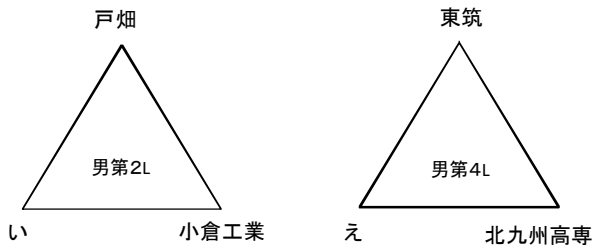

平成29年度 福岡県高等学校総合体育大会バスケットボール選手権大会北部ブロック予選会

兼 全九州高等学校体育大会福岡県北部ブロック予選会 兼 全国高等学校総合体育大会福岡県北部ブロック予選会 (三角リーグ)

男子の部

女子の部

4月30日 会場:八幡南高校

試合順番	E						F					
	性別	淡色		濃色	T・O	性別	性別	淡色		濃色	T・O	性別
第1 9:00	女	折尾愛真	VS	イ	八幡南	女	女	美萩野女子	VS	ウ	東筑	女
第2 10:30	男	戸畑	VS	い	北九州高専	男	男	東筑	VS	え	小倉工業	男
第3 12:00	女	イ	VS	東筑	美萩野女子	女	女	ウ	VS	八幡南	折尾愛真	女
第4 13:30	男	い	VS	小倉工業	東筑	男	男	え	VS	北九州高専	戸畑	男
第5 15:00	女	東筑	VS	折尾愛真	ウ	女	女	八幡南	VS	美萩野女子	イ	女
第6 16:30	男	小倉工業	VS	戸畑	え	男	男	北九州高専	VS	東筑	い	男

男子の部

女子の部

4月30日 会場:北筑高校

試合順番	G						H					
	性別	淡色		濃色	T・O	性別	性別	淡色		濃色	T・O	性別
第1 9:00	女	東筑紫学園	VS	ア	北筑	女	女	北九州市立	VS	エ	若松	女
第2 10:30	男	折尾愛真	VS	あ	門司大翔館	男	男	常磐	VS	う	青豊	男
第3 12:00	女	ア	VS	若松	北九州市立	女	女	エ	VS	北筑	東筑紫学園	女
第4 13:30	男	あ	VS	青豊	常磐	男	男	う	VS	門司大翔館	折尾愛真	男
第5 15:00	女	若松	VS	東筑紫学園	エ	女	女	北筑	VS	北九州市立	ア	女
第6 16:30	男	青豊	VS	折尾愛真	う	男	男	門司大翔館	VS	常磐	あ	男