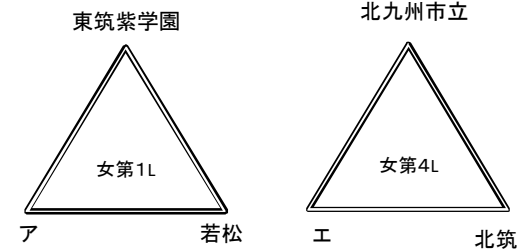

平成29年度 福岡県高等学校総合体育大会バスケットボール選手権大会北部ブロック予選会

兼 全九州高等学校体育大会福岡県北部ブロック予選会 兼 全国高等学校総合体育大会福岡県北部ブロック予選会 (三角リーグ)

男子の部

女子の部

4月30日 会場:八幡南高校

試合順番	E						F					
	性別	淡色		濃色	T・O	性別	性別	淡色		濃色	T・O	性別
第1 9:00	女	折尾愛真	VS	イ	八幡南	女	女	美萩野女子	VS	ウ	東筑	女
第2 10:30	男	戸畑	VS	い	北九州高専	男	男	東筑	VS	え	小倉工業	男
第3 12:00	女	イ	VS	東筑	美萩野女子	女	女	ウ	VS	八幡南	折尾愛真	女
第4 13:30	男	い	VS	小倉工業	東筑	男	男	え	VS	北九州高専	戸畑	男
第5 15:00	女	東筑	VS	折尾愛真	ウ	女	女	八幡南	VS	美萩野女子	イ	女
第6 16:30	男	小倉工業	VS	戸畑	え	男	男	北九州高専	VS	東筑	い	男

男子の部

女子の部

4月30日 会場:北筑高校

試合順番	G						H					
	性別	淡色		濃色	T・O	性別	性別	淡色		濃色	T・O	性別
第1 9:00	女	東筑紫学園	VS	ア	北筑	女	女	北九州市立	VS	エ	若松	女
第2 10:30	男	折尾愛真	VS	あ	門司大翔館	男	男	常磐	VS	う	青豊	男
第3 12:00	女	ア	VS	若松	北九州市立	女	女	エ	VS	北筑	東筑紫学園	女
第4 13:30	男	あ	VS	青豊	常磐	男	男	う	VS	門司大翔館	折尾愛真	男
第5 15:00	女	若松	VS	東筑紫学園	エ	女	女	北筑	VS	北九州市立	ア	女
第6 16:30	男	青豊	VS	折尾愛真	う	男	男	門司大翔館	VS	常磐	あ	男