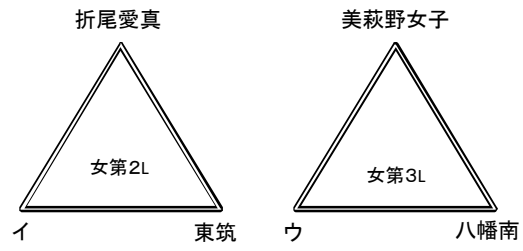

平成29年度 福岡県高等学校総合体育大会バスケットボール選手権大会北部ブロック予選会

兼 全九州高等学校体育大会福岡県北部ブロック予選会 兼 全国高等学校総合体育大会福岡県北部ブロック予選会 (三角リーグ)

男子の部

女子の部

4月30日 会場:八幡南高校

試合順番	E						F					
	性別	淡色		濃色	T・O	性別	性別	淡色		濃色	T・O	性別
第1 9:00	女	折尾愛真	VS	イ	八幡南	女	女	美萩野女子	VS	ウ	東筑	女
第2 10:30	男	戸畑	VS	い	北九州高専	男	男	東筑	VS	え	小倉工業	男
第3 12:00	女	イ	VS	東筑	美萩野女子	女	女	ウ	VS	八幡南	折尾愛真	女
第4 13:30	男	い	VS	小倉工業	東筑	男	男	え	VS	北九州高専	戸畑	男
第5 15:00	女	東筑	VS	折尾愛真	ウ	女	女	八幡南	VS	美萩野女子	イ	女
第6 16:30	男	小倉工業	VS	戸畑	え	男	男	北九州高専	VS	東筑	い	男

男子の部

女子の部

4月30日 会場:北筑高校

試合順番	G						H					
	性別	淡色		濃色	T・O	性別	性別	淡色		濃色	T・O	性別
第1 9:00	女	東筑紫学園	VS	ア	北筑	女	女	北九州市立	VS	エ	若松	女
第2 10:30	男	折尾愛真	VS	あ	門司大翔館	男	男	常磐	VS	う	青豊	男
第3 12:00	女	ア	VS	若松	北九州市立	女	女	エ	VS	北筑	東筑紫学園	女
第4 13:30	男	あ	VS	青豊	常磐	男	男	う	VS	門司大翔館	折尾愛真	男
第5 15:00	女	若松	VS	東筑紫学園	エ	女	女	北筑	VS	北九州市立	ア	女
第6 16:30	男	青豊	VS	折尾愛真	う	男	男	門司大翔館	VS	常磐	あ	男