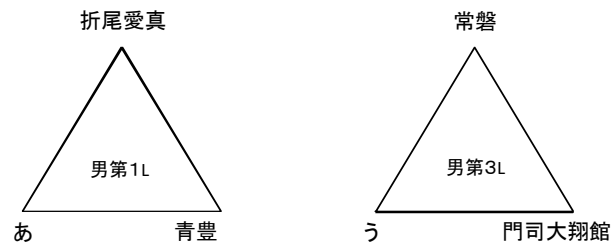

平成29年度 福岡県高等学校総合体育大会バスケットボール選手権大会北部ブロック予選会

兼 全九州高等学校体育大会福岡県北部ブロック予選会 兼 全国高等学校総合体育大会福岡県北部ブロック予選会 (三角リーグ)

男子の部

女子の部

4月30日 会場:八幡南高校

試合順番	E						F					
	性別	淡色		濃色	T・O	性別	性別	淡色		濃色	T・O	性別
第1 9:00	女	折尾愛真	VS	イ	八幡南	女	女	美萩野女子	VS	ウ	東筑	女
第2 10:30	男	戸畑	VS	い	北九州高専	男	男	東筑	VS	え	小倉工業	男
第3 12:00	女	イ	VS	東筑	美萩野女子	女	女	ウ	VS	八幡南	折尾愛真	女
第4 13:30	男	い	VS	小倉工業	東筑	男	男	え	VS	北九州高専	戸畑	男
第5 15:00	女	東筑	VS	折尾愛真	ウ	女	女	八幡南	VS	美萩野女子	イ	女
第6 16:30	男	小倉工業	VS	戸畑	え	男	男	北九州高専	VS	東筑	い	男

男子の部

女子の部

4月30日 会場:北筑高校

試合順番	G						H					
	性別	淡色		濃色	T・O	性別	性別	淡色		濃色	T・O	性別
第1 9:00	女	東筑紫学園	VS	ア	北筑	女	女	北九州市立	VS	エ	若松	女
第2 10:30	男	折尾愛真	VS	あ	門司大翔館	男	男	常磐	VS	う	青豊	男
第3 12:00	女	ア	VS	若松	北九州市立	女	女	エ	VS	北筑	東筑紫学園	女
第4 13:30	男	あ	VS	青豊	常磐	男	男	う	VS	門司大翔館	折尾愛真	男
第5 15:00	女	若松	VS	東筑紫学園	エ	女	女	北筑	VS	北九州市立	ア	女
第6 16:30	男	青豊	VS	折尾愛真	う	男	男	門司大翔館	VS	常磐	あ	男