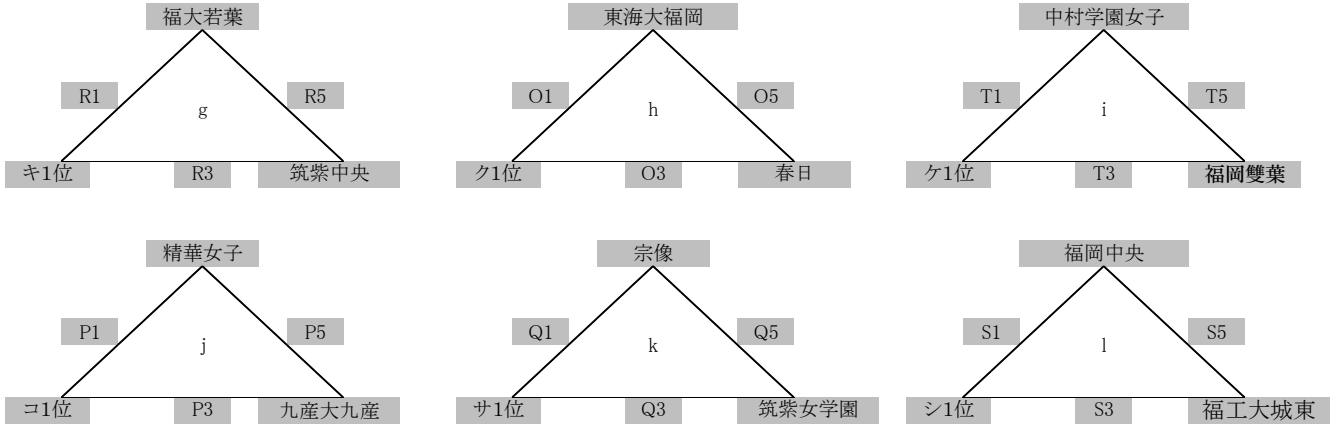

平成29年度福岡県高等学校バスケットボール大会中部ブロック予選会
 (兼 全九州高等学校体育大会中部ブロック予選会)
 (兼 全国高等学校総合体育大会福岡県中部ブロック予選会)

【入れ替え戦】

5月7日(日) 会場:修猷館(O・P) 宗像(Q・R) 九産大九州(S・T)
 男子組み合わせ

女子組み合わせ

	O		P		Q	
第1試合 9:00~ (T O)	東海大福岡	-	ク1位	精華女子	-	コ1位
	九産大九産		春日		筑紫中央	
第2試合 10:30~ (T O)	福大大濠	-	イ1位	修猷館	-	カ1位
	糸島		西南学院		中村三陽	
第3試合 12:00~ (T O)	ク1位	-	春日	コ1位	-	九産大九産
	精華女子		東海大福岡		福大若葉	
第4試合 13:30~ (T O)	イ1位	-	西南学院	カ1位	-	糸島
	修猷館		福大大濠		宗像	
第5試合 15:00~ (T O)	春日	-	東海大福岡	九産大九産	-	精華女子
	コ1位		ク1位		キ1位	
第6試合 16:30~ (T O)	西南学院	-	福大大濠	糸島	-	修猷館
	カ1位		イ1位		ウ1位	

	R		S		T	
第1試合 9:00~ (T O)	福大若葉	-	キ1位	福岡中央	-	シ1位
	筑紫女学園		福岡雙葉		福工大城東	
第2試合 10:30~ (T O)	宗像	-	ウ1位	九産大九州	-	エ1位
	福岡西陵		相陵		九産大九産	
第3試合 12:00~ (T O)	キ1位	-	筑紫中央	シ1位	-	福工大城東
	宗像		中村学園女子		福岡雙葉	
第4試合 13:30~ (T O)	ウ1位	-	中村三陽	エ1位	-	九産大九産
	福岡第一		福翔		九産大九州	
第5試合 15:00~ (T O)	筑紫中央	-	福大若葉	福工大城東	-	福岡中央
	サ1位		ケ1位		シ1位	
第6試合 16:30~ (T O)	中村三陽	-	宗像	九産大九産	-	九産大九州
	ア1位		オ1位		エ1位	

※ユニフォームの色は、試合表左側が淡色、右側が濃色とする

第1試合開始30分前に、各会場にて朝礼を行います。それまでに、エントリー表の提出をお願いします。

TOのチームで協議の上、駐車場も行ってください。