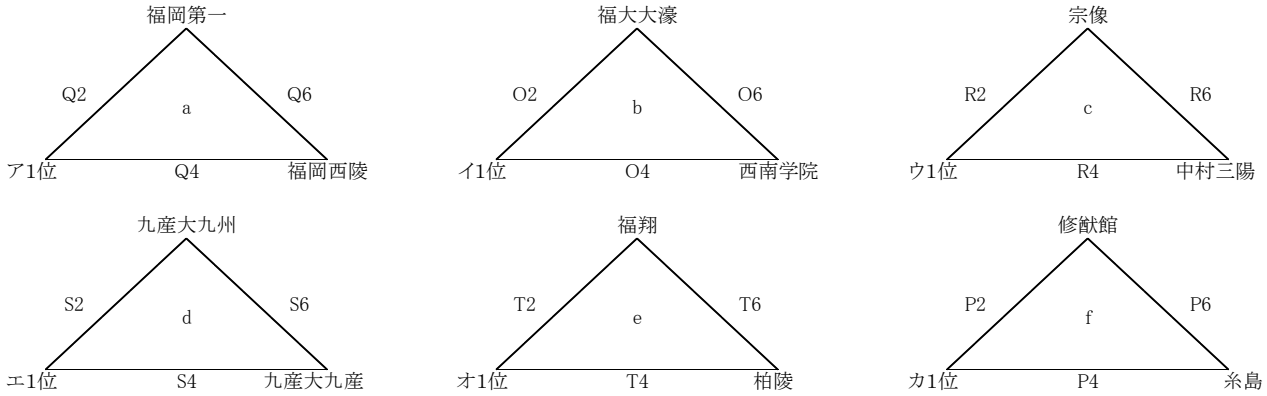

平成29年度福岡県高等学校バスケットボール大会中部ブロック予選会
 (兼 全九州高等学校体育大会中部ブロック予選会)
 (兼 全国高等学校総合体育大会福岡県中部ブロック予選会)

【入れ替え戦】

5月7日(日) 会場:修猷館(O・P) 宗像(Q・R) 九産大九州(S・T)
 男子組み合わせ

女子組み合わせ

	O		P		Q	
第1試合 9:00~ (T O)	東海大福岡	-	ク1位	精華女子	-	コ1位
	九産大九産		春日		筑紫中央	
第2試合 10:30~ (T O)	福大大濠	-	イ1位	修猷館	-	カ1位
	糸島		西南学院		中村三陽	
第3試合 12:00~ (T O)	ク1位	-	春日	コ1位	-	九産大九産
	精華女子		東海大福岡		福大若葉	
第4試合 13:30~ (T O)	イ1位	-	西南学院	カ1位	-	糸島
	修猷館		福大大濠		宗像	
第5試合 15:00~ (T O)	春日	-	東海大福岡	九産大九産	-	精華女子
	コ1位		ク1位		キ1位	
第6試合 16:30~ (T O)	西南学院	-	福大大濠	糸島	-	修猷館
	カ1位		イ1位		ウ1位	

	R		S		T	
第1試合 9:00~ (T O)	福大若葉	-	キ1位	福岡中央	-	シ1位
	筑紫女学園		福岡雙葉		福工大城東	
第2試合 10:30~ (T O)	宗像	-	ウ1位	九産大九州	-	エ1位
	福岡西陵		相陵		九産大九産	
第3試合 12:00~ (T O)	キ1位	-	筑紫中央	シ1位	-	福工大城東
	宗像		中村学園女子		福岡雙葉	
第4試合 13:30~ (T O)	ウ1位	-	中村三陽	エ1位	-	九産大九産
	福岡第一		福翔		九産大九州	
第5試合 15:00~ (T O)	筑紫中央	-	福大若葉	福工大城東	-	福岡中央
	サ1位		ケ1位		シ1位	
第6試合 16:30~ (T O)	中村三陽	-	宗像	九産大九産	-	九産大九州
	ア1位		オ1位		エ1位	

※ユニフォームの色は、試合表左側が淡色、右側が濃色とする

第1試合開始30分前に、各会場にて朝礼を行います。それまでに、エントリー表の提出をお願いします。

TOのチームで協議の上、駐車場も行ってください。